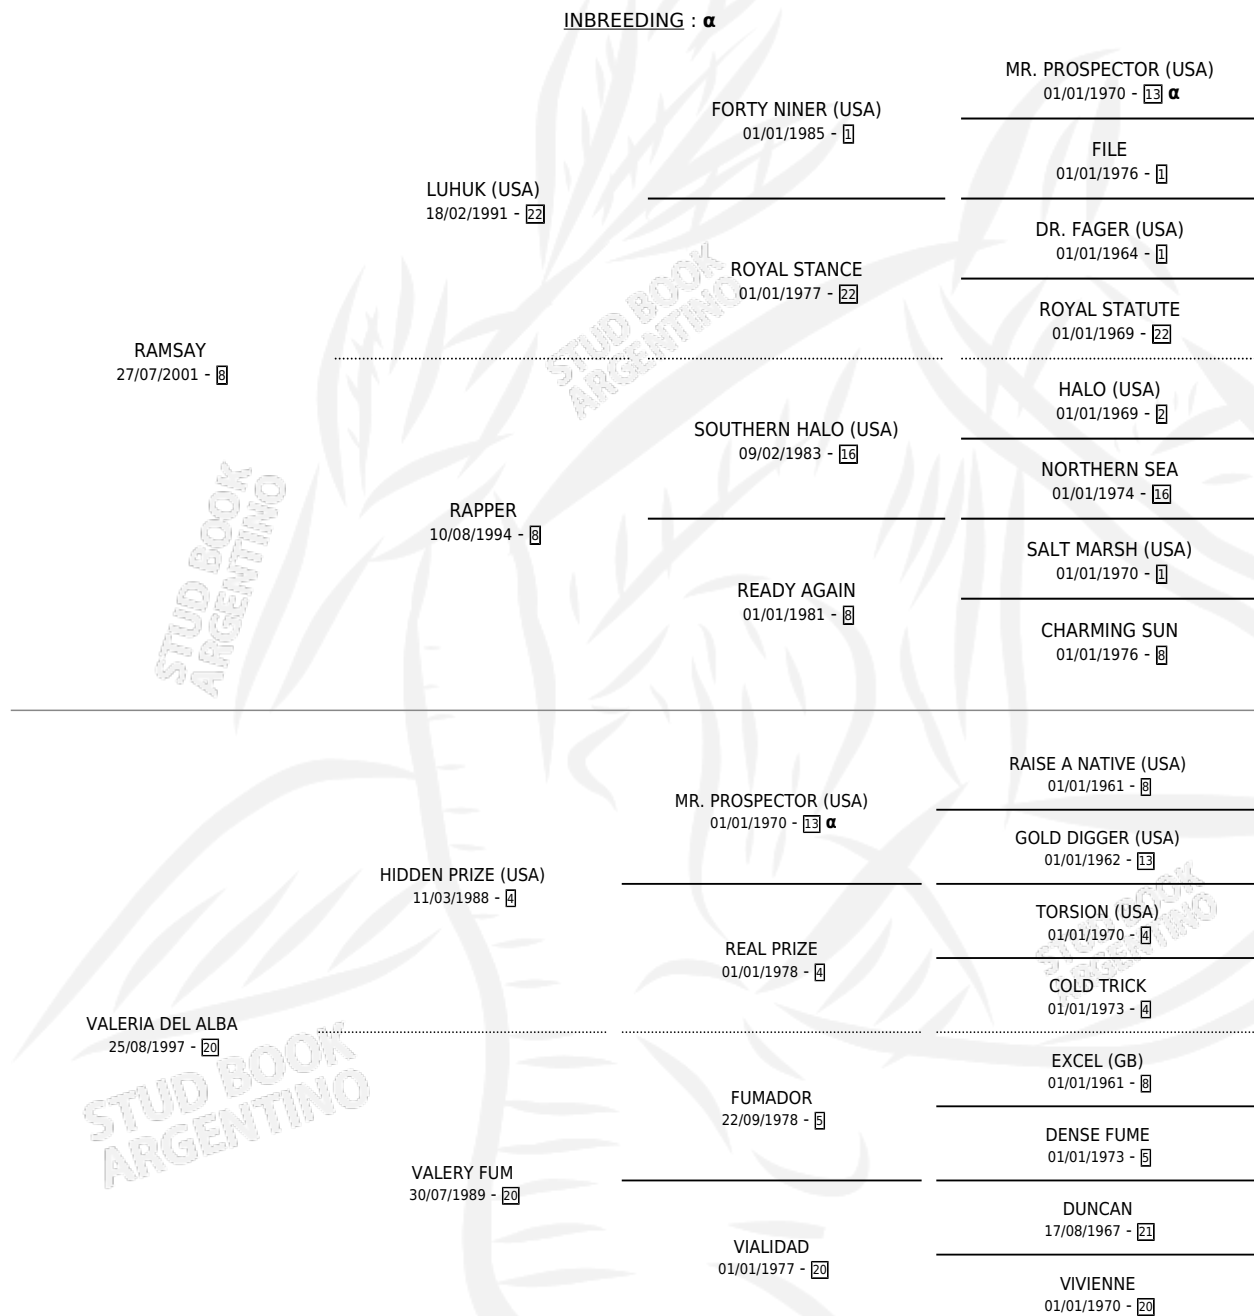

NUCHO SAY

por RAMSAY y VALERIA DEL ALBA por HIDDEN PRIZE (USA)

Argentina · Macho · Zaino · SP · 25/09/2013
Familia 20-c · Volumen 41

ESTADO

TIPIFICACIÓN SANGUÍNEA	X
TIPIFICACIÓN POR ADN	✓
PASAPORTE	✓
IDENTIFICACIÓN POR MICROCHIP	✓
REPRODUCTOR	X

Lugar de nacimiento: El Alba

Criador: Dainesi Christian Daniel Gustavo y Dainesi Adrian Hernan Gonzalo

PEDIGREE

INBREEDING : α

CAMPAÑA

Solo carreras oficiales de Argentina

POR EDAD

EDAD	CC	1°	2°	3°	4°	5°	NP	CLC	CLG	CLCG1	CLGG1	IMPORTE	GANANCIA / CC
3 AÑOS	1	0	0	0	0	0	1	0	0	0	0	\$0	\$0
4 AÑOS	10	0	3	3	0	1	3	0	0	0	0	\$173,450	\$17,345
5 AÑOS	12	2	2	1	1	0	6	0	0	0	0	\$332,235	\$27,686
TOTALES	23	2	5	4	1	1	10	0	0	0	0	\$505,685	\$21,986
%		8.7%	21.7%	17.4%	4.3%	4.3%	43.5%	0.0%	0.0%	0.0%	0.0%		

Ganador de 2 carreras en Palermo - \$505,685, a los 5 años.

POR DISTANCIA

HIPODROMO	CC	1°	2°	3°	4°	5°	NP	CLC	CLG	CLCG1	CLGG1	IMPORTE
PALERMO	14	2	2	1	0	1	8	0	0	0	0	\$335,100
1600 MTS	7	2	1	0	0	1	3	0	0	0	0	\$281,400
1400 MTS	3	0	1	0	0	0	2	0	0	0	0	\$21,700
1800 MTS	2	0	0	0	0	0	2	0	0	0	0	\$0
2000 MTS	1	0	0	1	0	0	0	0	0	0	0	\$32,000
1200 MTS	1	0	0	0	0	0	1	0	0	0	0	\$0
SAN ISIDRO	9	0	3	3	1	0	2	0	0	0	0	\$170,585
2000 MTS	7	0	2	3	0	0	2	0	0	0	0	\$134,855
1800 MTS	1	0	0	0	1	0	0	0	0	0	0	\$7,380
1600 MTS	1	0	1	0	0	0	0	0	0	0	0	\$28,350