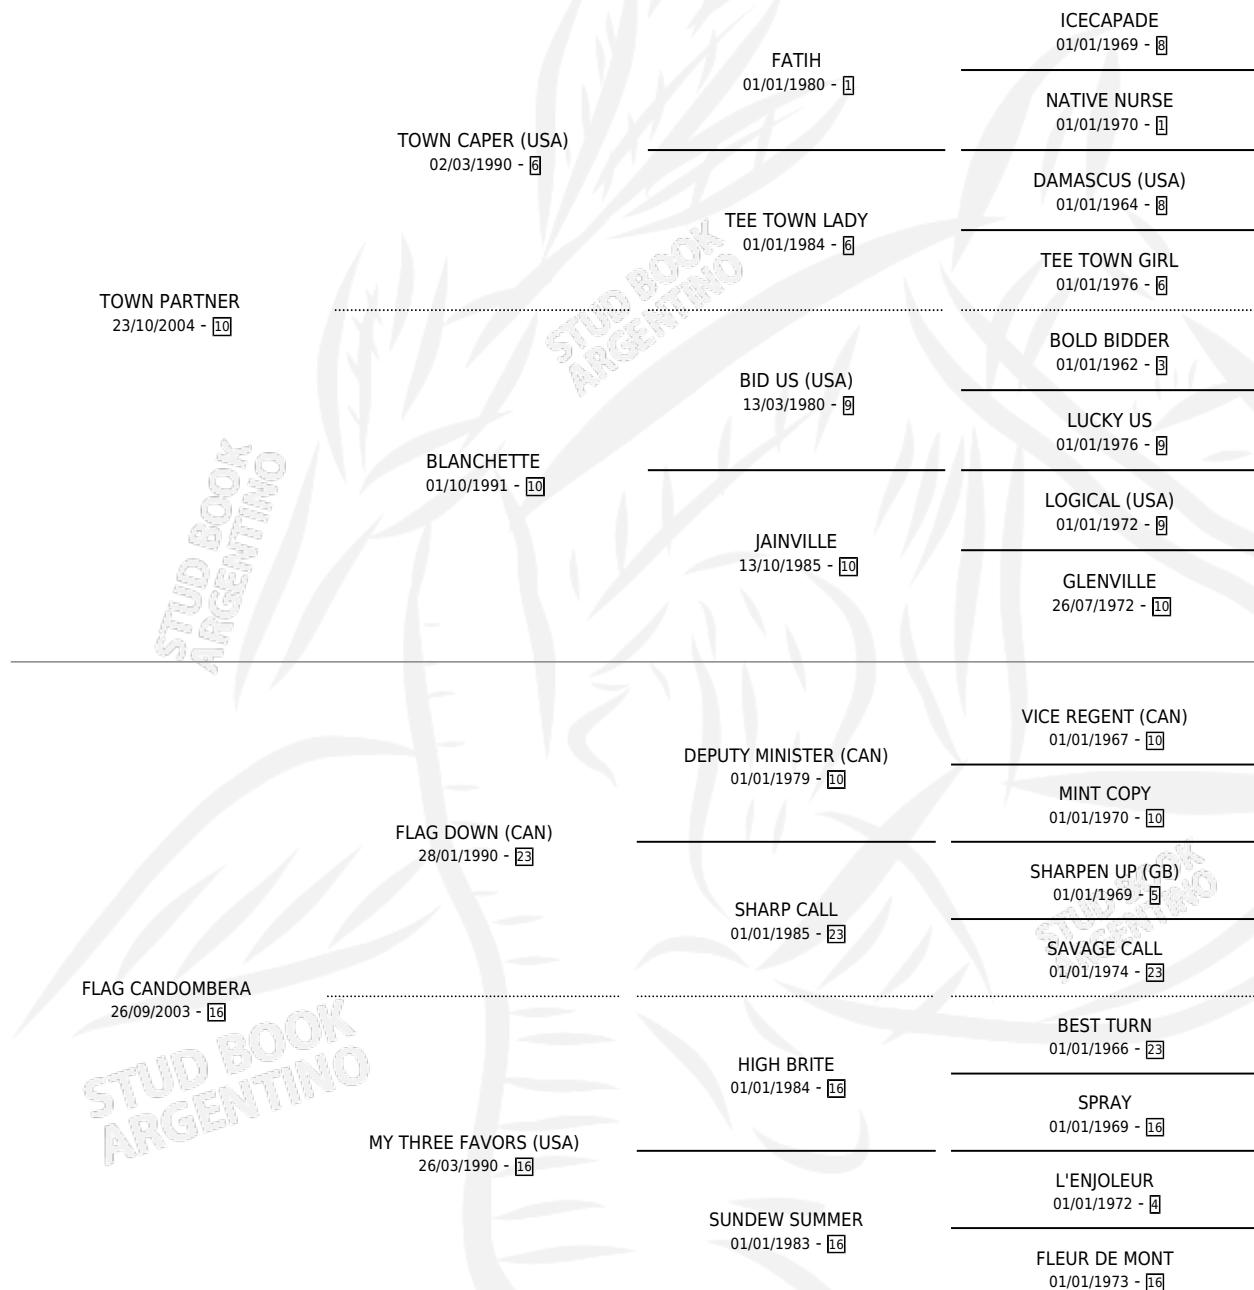

TOWNER

por TOWN PARTNER y FLAG CANDOMBERA por FLAG
DOWN (CAN)

Argentina · Macho · Alazan · SP · 15/10/2013
Familia 16-g · Volumen 41

ESTADO

TIPIFICACIÓN SANGUÍNEA	X
TIPIFICACIÓN POR ADN	✓
PASAPORTE	✓
IDENTIFICACIÓN POR MICROCHIP	✓
REPRODUCTOR	X

Lugar de nacimiento: Duky
Criador: Duky

PEDIGREE

CAMPAÑA

Solo carreras oficiales de Argentina

POR EDAD

EDAD	CC	1°	2°	3°	4°	5°	NP	CLC	CLG	CLCG1	CLGG1	IMPORTE	GANANCIA / CC
4 AÑOS	3	0	0	0	0	0	3	0	0	0	0	\$0	\$0
5 AÑOS	4	0	0	0	0	0	4	0	0	0	0	\$0	\$0
TOTALES	7	0	0	0	0	0	7	0	0	0	0	\$0	\$0
%		0.0%	0.0%	0.0%	0.0%	0.0%	100%	0.0%	0.0%	0.0%	0.0%		