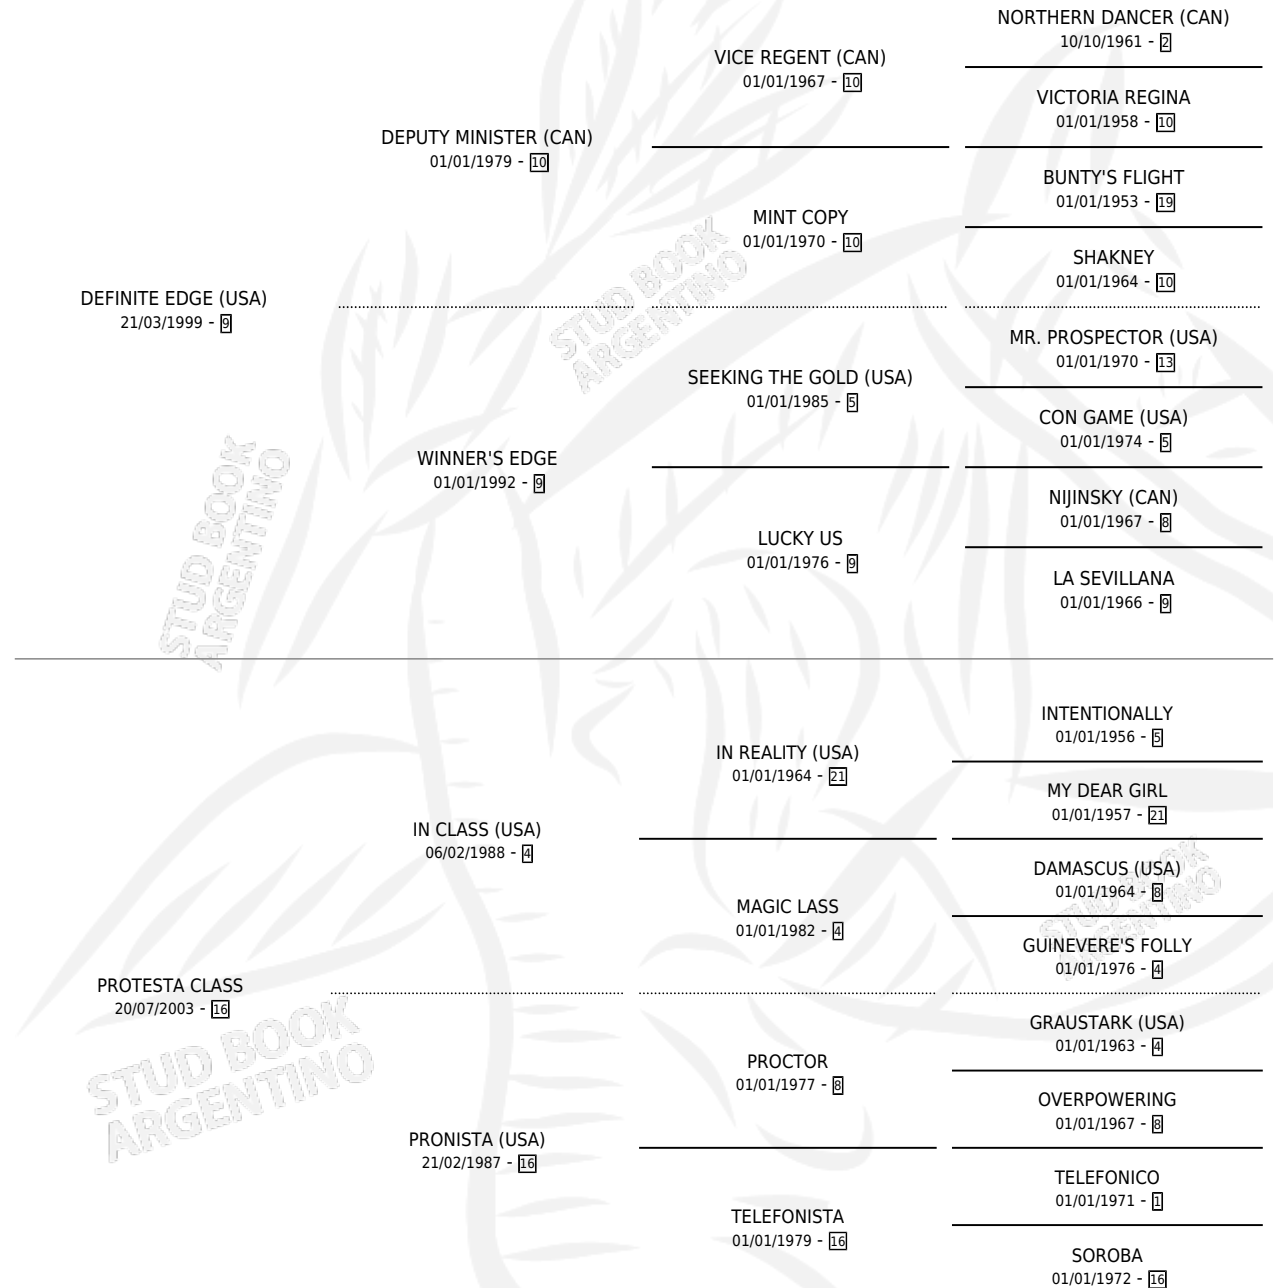

PILAN

por **DEFINITE EDGE (USA)** y **PROTESTA CLASS** por **IN CLASS (USA)**

Argentina · Macho · Zaino · SP · 21/09/2013
Familia 16-d · Volumen 41

ESTADO

TIPIFICACIÓN SANGUÍNEA	X
TIPIFICACIÓN POR ADN	✓
PASAPORTE	✓
IDENTIFICACIÓN POR MICROCHIP	✓
REPRODUCTOR	X

Lugar de nacimiento: Semper Fidelis

Criador: Semper Fidelis

PEDIGREE

CAMPAÑA

Solo carreras oficiales de Argentina

POR EDAD

EDAD	CC	1°	2°	3°	4°	5°	NP	CLC	CLG	CLCG1	CLGG1	IMPORTE	GANANCIA / CC
5 AÑOS	3	0	0	0	0	0	3	0	0	0	0	\$0	\$0
6 AÑOS	1	0	0	0	0	0	1	0	0	0	0	\$0	\$0
TOTALES	4	0	0	0	0	0	4	0	0	0	0	\$0	\$0
%		0.0%	0.0%	0.0%	0.0%	0.0%	100%	0.0%	0.0%	0.0%	0.0%		