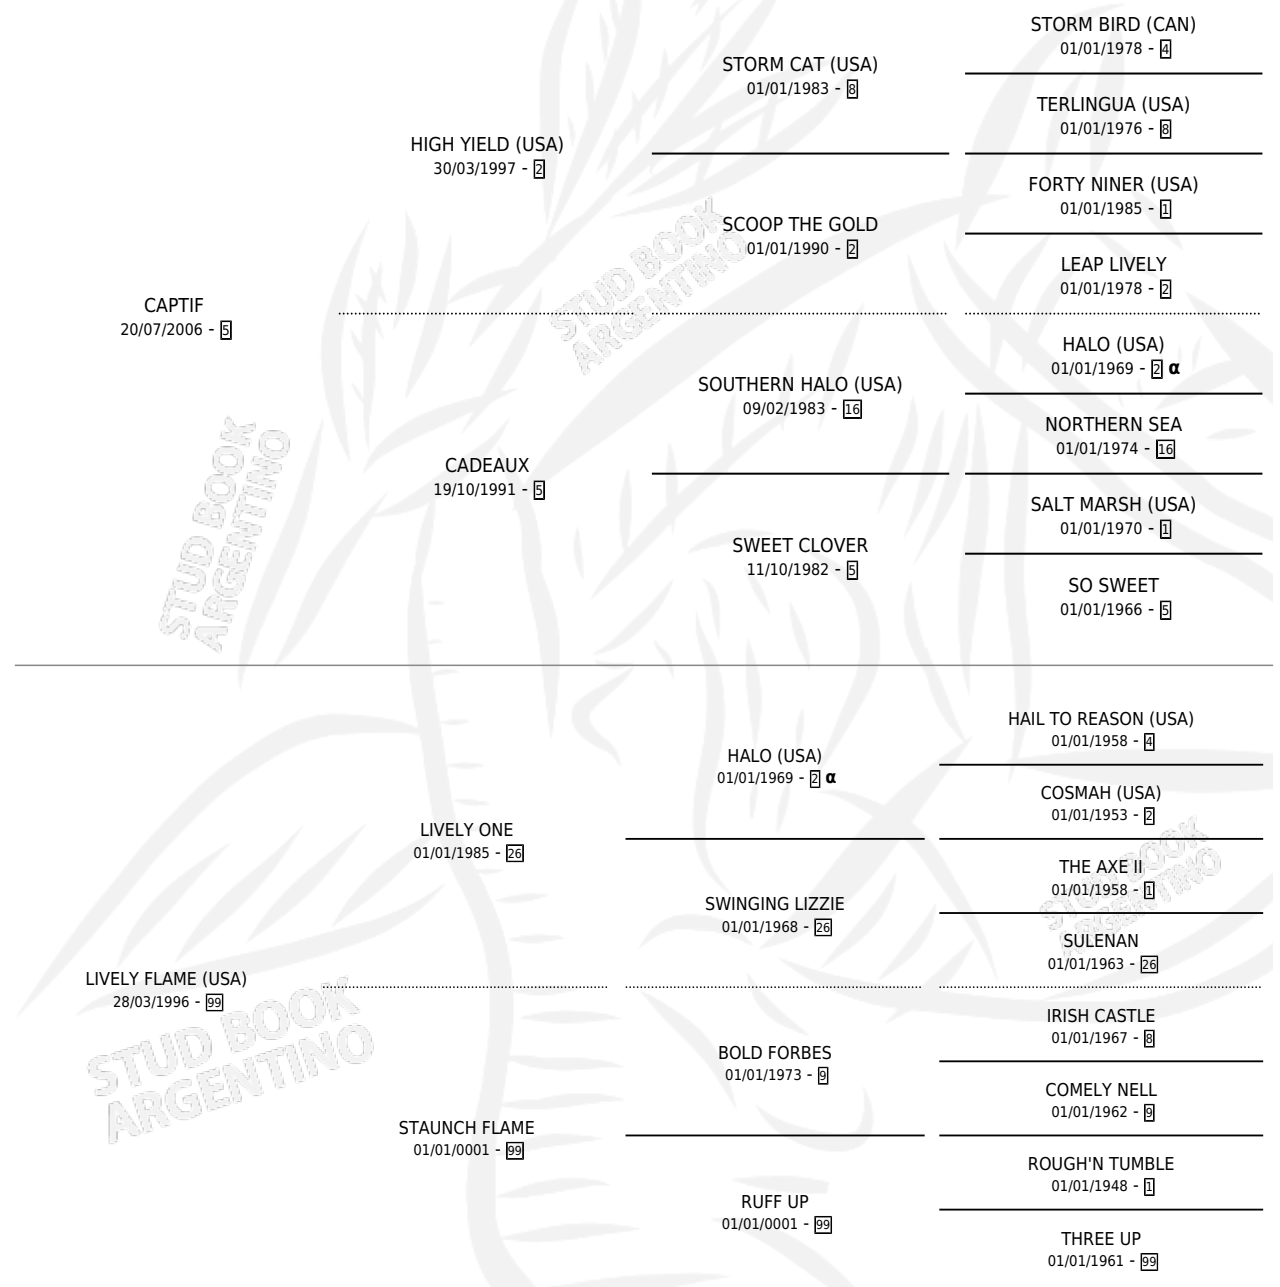

GALLEGO CAG

por CAPTIF y LIVELY FLAME (USA) por LIVELY ONE

Argentina · Macho · Zaino · SP · 25/09/2013
Familia 99 · Volumen 41

ESTADO

TIPIFICACIÓN SANGUÍNEA	X
TIPIFICACIÓN POR ADN	✓
PASAPORTE	✓
IDENTIFICACIÓN POR MICROCHIP	✓
REPRODUCTOR	X

Lugar de nacimiento: Los Educaditos

Criador: Gimenez Marcos Ezequiel

PEDIGREE

INBREEDING : α

CAMPAÑA

Solo carreras oficiales de Argentina

POR EDAD

EDAD	CC	1°	2°	3°	4°	5°	NP	CLC	CLG	CLCG1	CLGG1	IMPORTE	GANANCIA / CC
4 AÑOS	1	0	0	0	0	0	1	0	0	0	0	\$0	\$0
5 AÑOS	1	0	0	0	0	0	1	0	0	0	0	\$0	\$0
TOTALES	2	0	0	0	0	0	2	0	0	0	0	\$0	\$0
%		0.0%	0.0%	0.0%	0.0%	0.0%	100%	0.0%	0.0%	0.0%	0.0%		