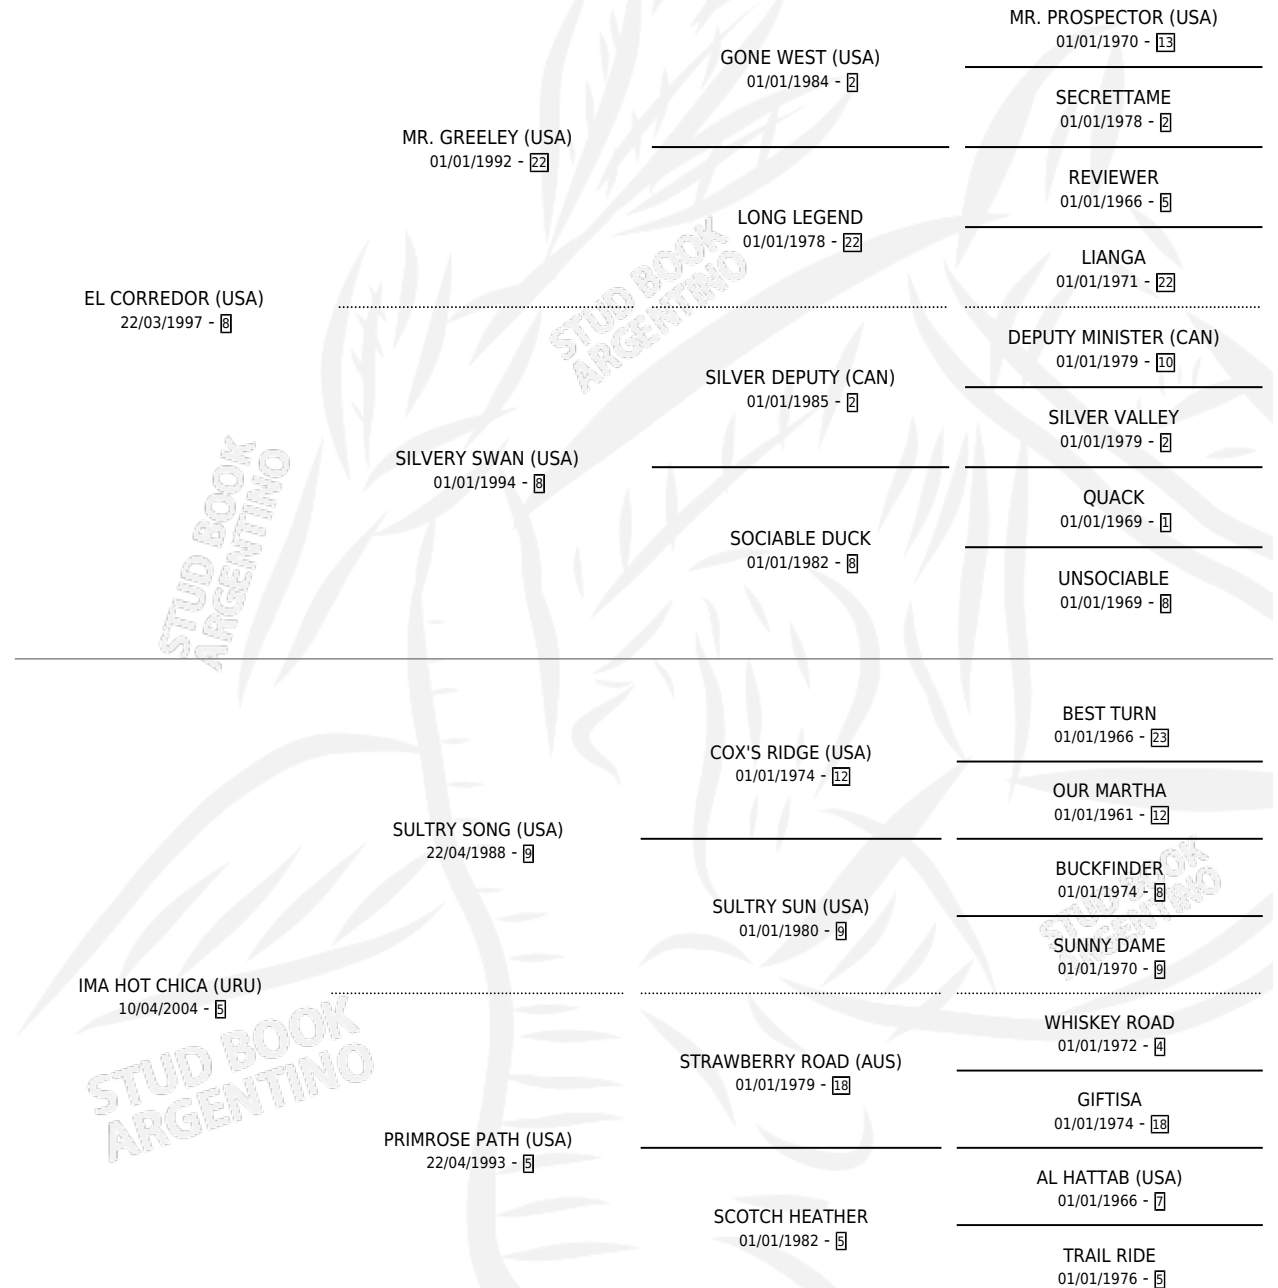

SWEET RUNNER

por **EL CORREDOR (USA)** y **IMA HOT CHICA (URU)** por
SULTRY SONG (USA)

Argentina · Macho · Zaino · SP · 14/09/2013
Familia 5-j · Volumen 41

ESTADO

TIPIFICACIÓN SANGUÍNEA	X
TIPIFICACIÓN POR ADN	✓
PASAPORTE	✓
IDENTIFICACIÓN POR MICROCHIP	✓
REPRODUCTOR	X

Lugar de nacimiento: San Andres De Val
Criador: San Andres De Val

PEDIGREE