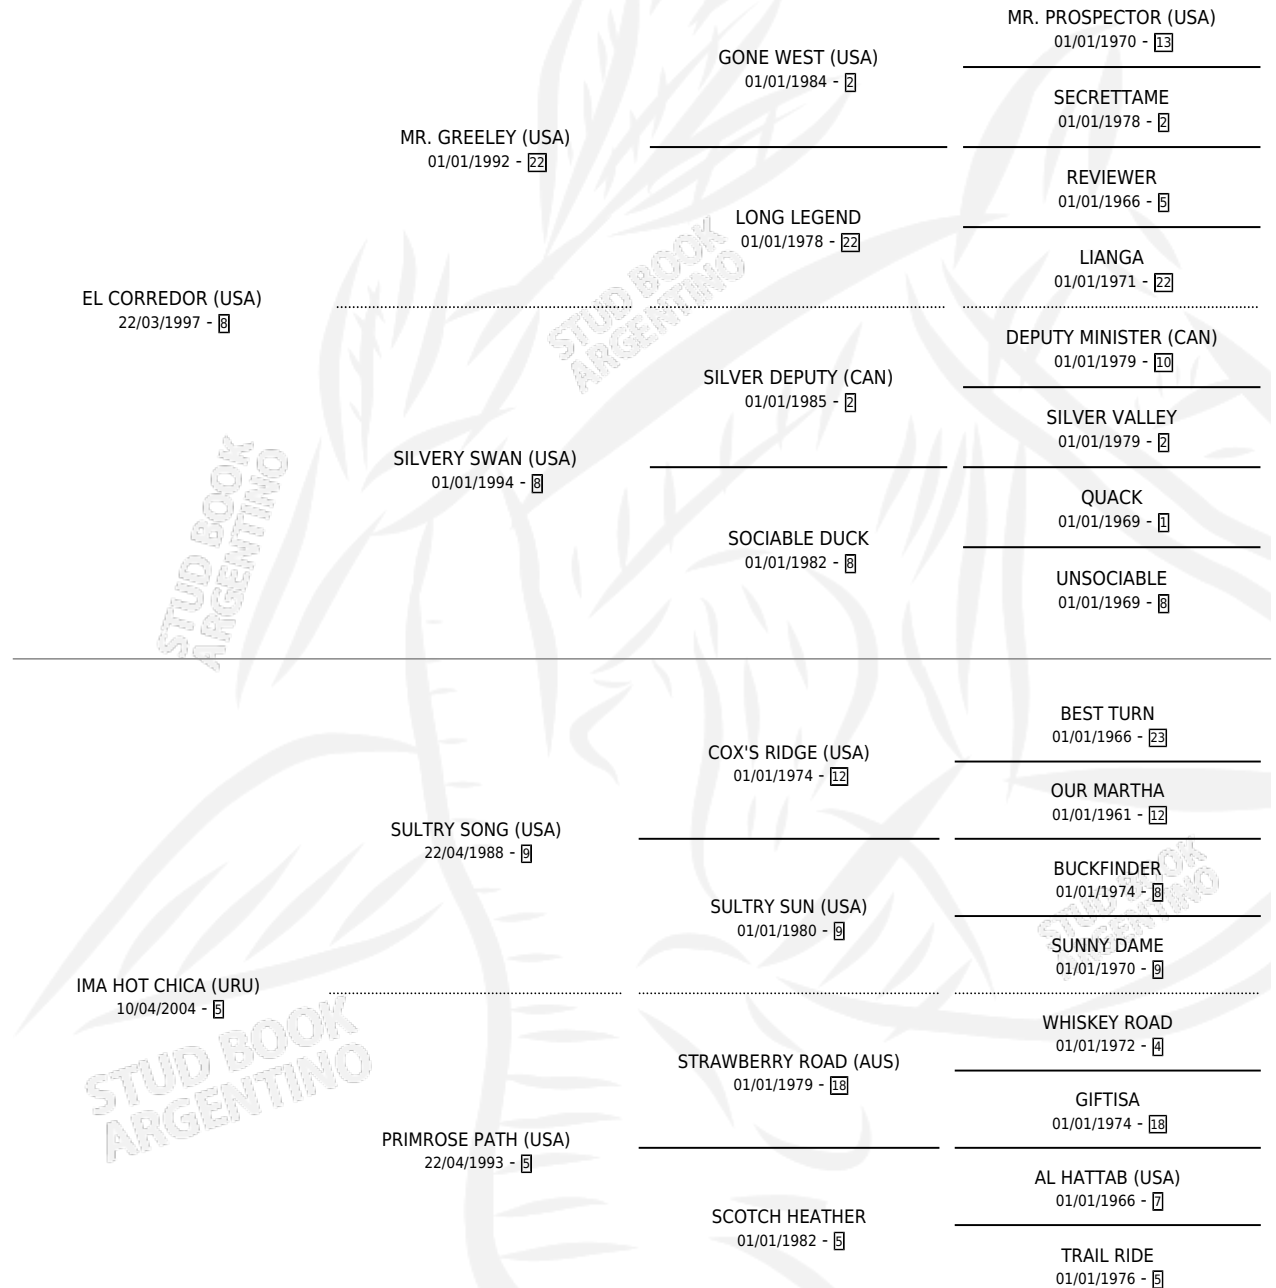

SWEET RUNNER

por **EL CORREDOR (USA)** y **IMA HOT CHICA (URU)** por
SULTRY SONG (USA)

Argentina · Macho · Zaino · SP · 14/09/2013

Familia 5-j · Volumen 41

ESTADO

TIPIFICACIÓN SANGUÍNEA	X
TIPIFICACIÓN POR ADN	✓
PASAPORTE	✓
IDENTIFICACIÓN POR MICROCHIP	✓
REPRODUCTOR	X

Lugar de nacimiento: San Andres De Val

Criador: San Andres De Val

PEDIGREE

CAMPAÑA

Solo carreras oficiales de Argentina

POR EDAD

EDAD	CC	1°	2°	3°	4°	5°	NP	CLC	CLG	CLCG1	CLGG1	IMPORTE	GANANCIA / CC
5 AÑOS	1	0	0	0	0	0	1	0	0	0	0	\$0	\$0
TOTALES	1	0	0	0	0	0	1	0	0	0	0	\$0	\$0
%		0.0%	0.0%	0.0%	0.0%	0.0%	100%	0.0%	0.0%	0.0%	0.0%		