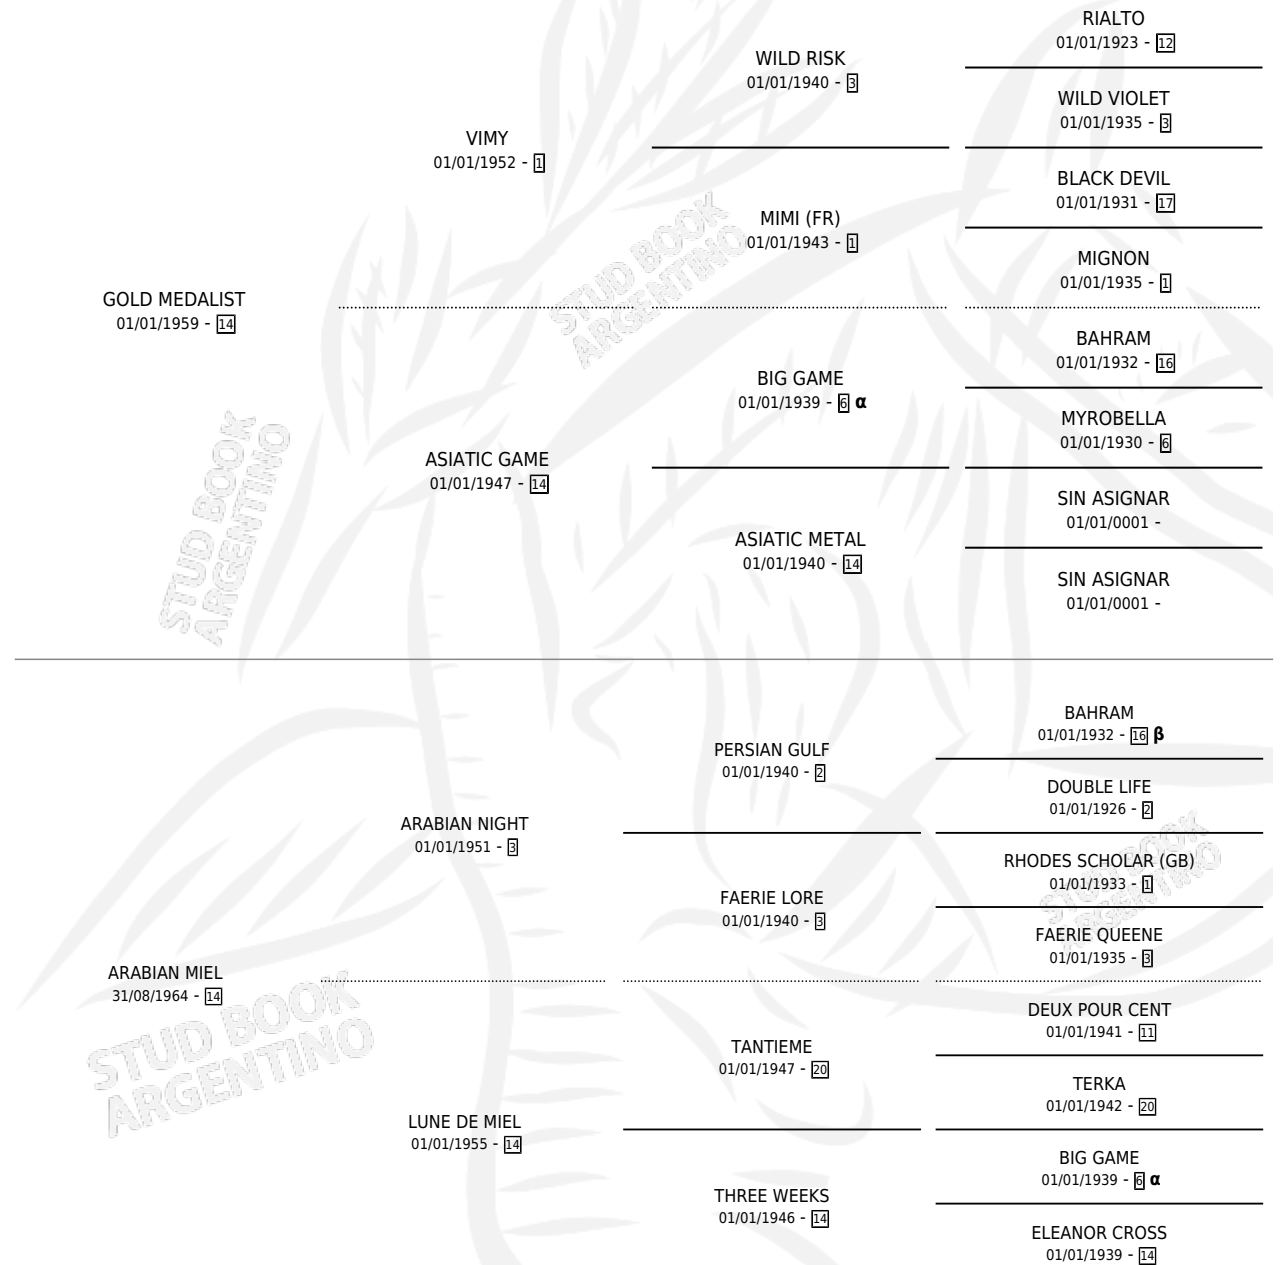

MIDNIGHT

por **GOLD MEDALIST** y **ARABIAN MIEL** por **ARABIAN NIGHT**

Argentina · Hembra · Alazan · SP · 23/10/1976
Familia 14 · Volumen 29

ESTADO

TIPIFICACIÓN SANGUÍNEA	X
TIPIFICACIÓN POR ADN	X
PASAPORTE	X
IDENTIFICACIÓN POR MICROCHIP	X
REPRODUCTOR	✓

Lugar de nacimiento: Campo particular
Criador: Sin dato

~

HIJOS

	MACHOS	HEMBRAS
3 NACIERON	3	0
1 CORRIERON	1	0

SIN ACTUACIONES

PEDIGREE

INBREEDING : **α,β**

S

mientos 3 / Efectividad 37.50%

PADRILLO	PRODUCTO	CRIADOR	1ER SERVICIO	ÚLTIMO SERVICIO
OVERTOP	∅		10/12/1990	11/12/1990
MIDNIGHT				
OVERTOP	LOCO JOSE (M A, 02/12/1990)	SIN DATO	08/12/1989	11/12/1989
OVERTOP	∅		21/11/1988	23/11/1988
OVERTOP	LOCO BOCHA (M Z, 10/11/1988)	SIN DATO	19/09/1987	29/11/1987
CHE HORACIO	∅		09/10/1986	11/10/1986
CHE HORACIO	∅		19/08/1985	08/11/1985
QUE METIDO	QUE LUIFEL (M A, 06/11/1984)	SIN DATO		
CHE HORACIO	∅			