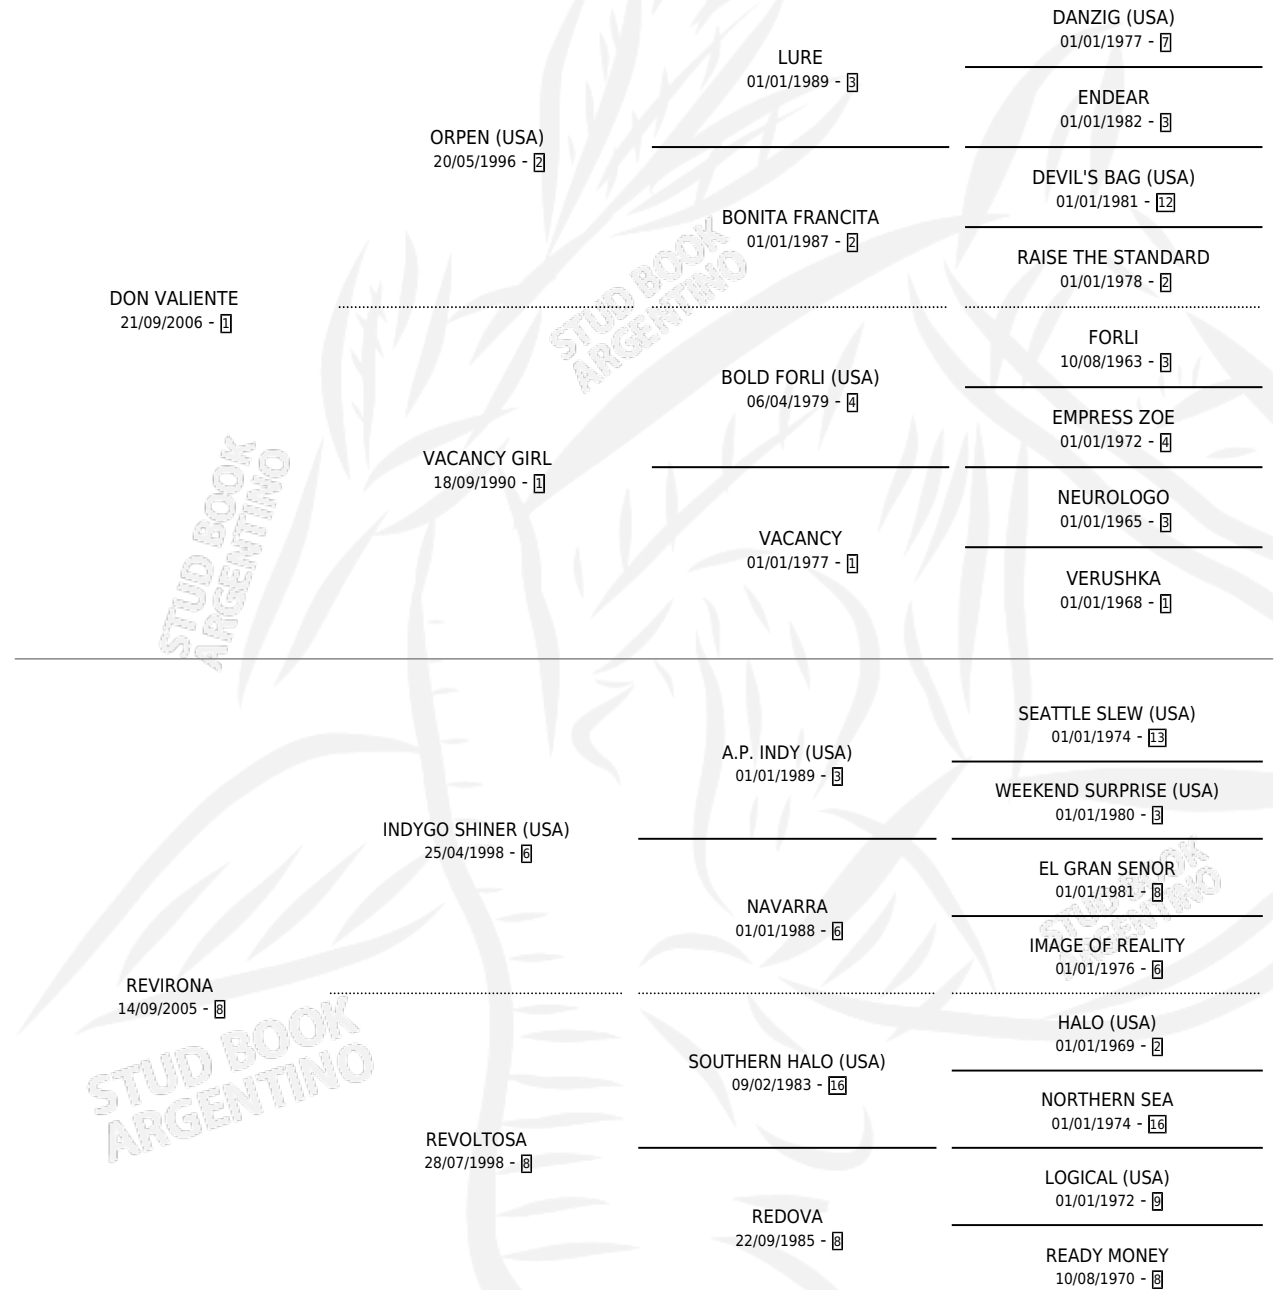

EL REVIENTE

por **DON VALIENTE** y **REVIRONA** por **INDYGO SHINER**
(USA)

Argentina · Macho · Alazan · SP · 07/10/2013
Familia 8-f · Volumen 41

ESTADO

TIPIFICACIÓN SANGUÍNEA	X
TIPIFICACIÓN POR ADN	✓
PASAPORTE	✓
IDENTIFICACIÓN POR MICROCHIP	✓
REPRODUCTOR	X

Lugar de nacimiento: San Lorenzo De Areco
Criador: Bedoya Alejandro Enrique

PEDIGREE

CAMPAÑA

Solo carreras oficiales de Argentina

POR EDAD

EDAD	CC	1°	2°	3°	4°	5°	NP	CLC	CLG	CLCG1	CLGG1	IMPORTE	GANANCIA / CC
2 AÑOS	1	0	0	0	0	0	1	0	0	0	0	\$0	\$0
3 AÑOS	13	0	0	1	1	3	8	0	0	0	0	\$74,880	\$5,760
4 AÑOS	6	0	1	0	0	1	4	0	0	0	0	\$38,290	\$6,382
TOTALES	20	0	1	1	1	4	13	0	0	0	0	\$113,170	\$5,659
%		0.0%	5.0%	5.0%	5.0%	20.0%	65.0%	0.0%	0.0%	0.0%	0.0%		