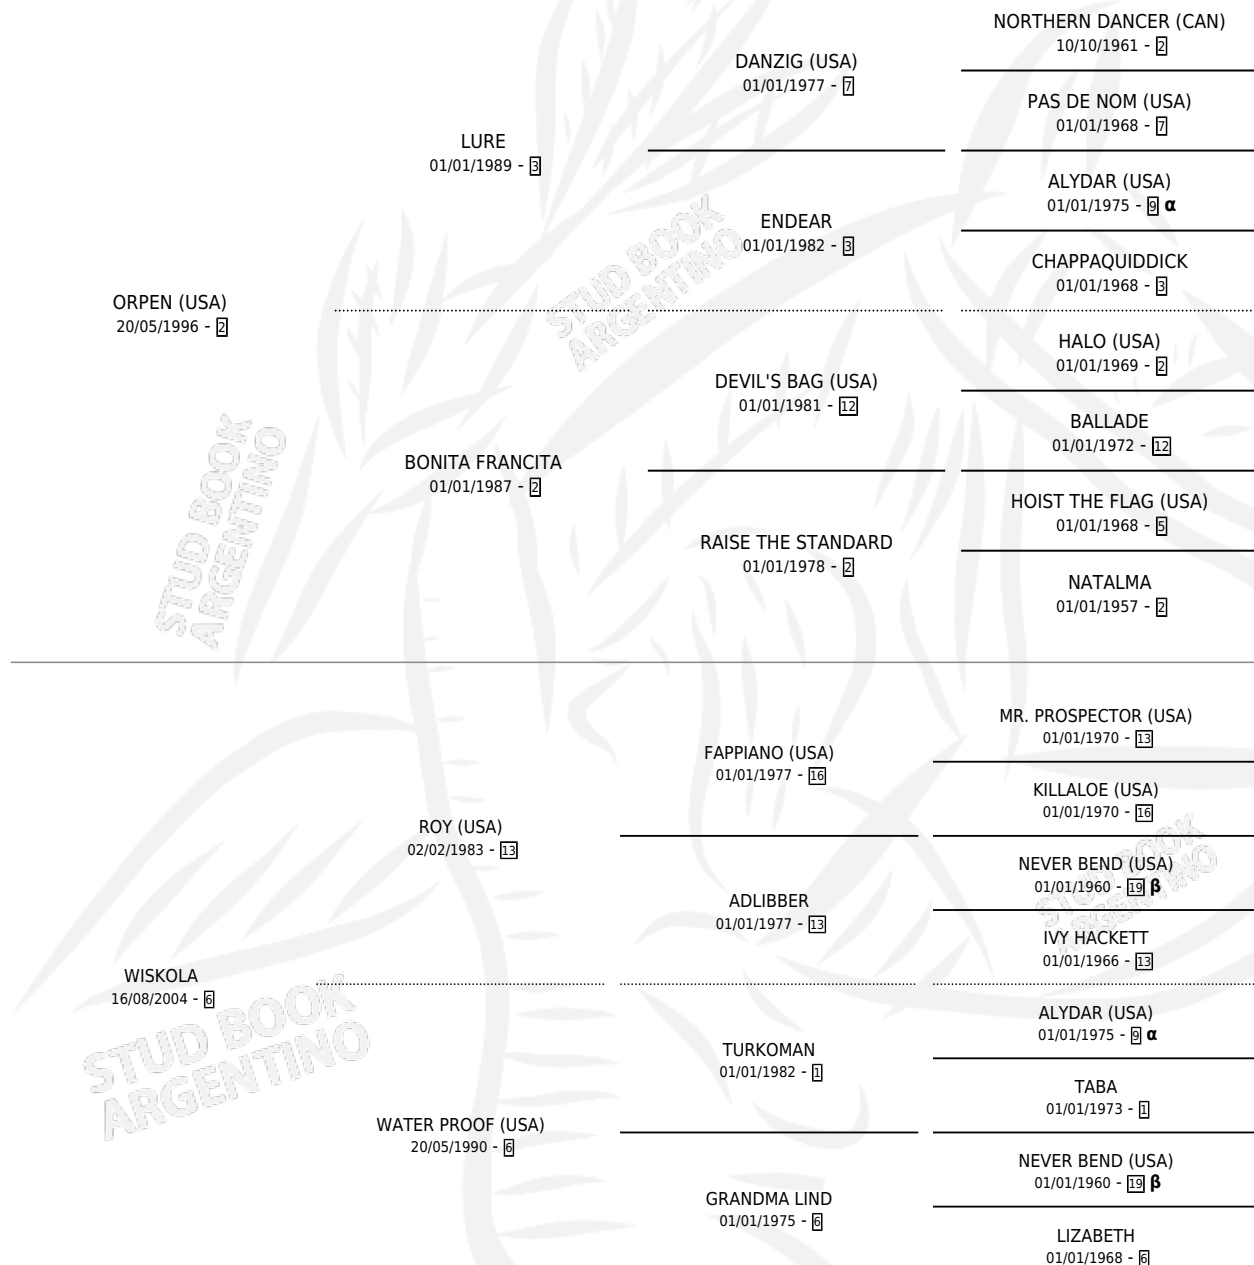

WATER JET SKI

por **ORPEN (USA)** y **WISKOLA** por **ROY (USA)**

Argentina · Macho · Zaino · SP · 14/10/2013
Familia 6-d · Volumen 41

ESTADO

TIPIFICACIÓN SANGUÍNEA	X
TIPIFICACIÓN POR ADN	✓
PASAPORTE	✓
IDENTIFICACIÓN POR MICROCHIP	✓
REPRODUCTOR	X

Lugar de nacimiento: Carampangue

Criador: Carampangue

PEDIGREE

INBREEDING : **α,β**

CAMPAÑA

Solo carreras oficiales de Argentina

POR EDAD

EDAD	CC	1°	2°	3°	4°	5°	NP	CLC	CLG	CLCG1	CLGG1	IMPORTE	GANANCIA / CC
2 AÑOS	3	0	1	0	0	0	2	0	0	0	0	\$37,975	\$12,658
3 AÑOS	2	2	0	0	0	0	0	0	0	0	0	\$245,000	\$122,500
5 AÑOS	2	0	1	0	0	0	1	0	0	0	0	\$38,500	\$19,250
TOTALES	7	2	2	0	0	0	3	0	0	0	0	\$321,475	\$45,925
%		28.6%	28.6%	0.0%	0.0%	0.0%	42.9%	0.0%	0.0%	0.0%	0.0%		

Ganador de 2 carreras en Palermo - \$321,475, a los 3 años.

POR DISTANCIA

HIPODROMO	CC	1°	2°	3°	4°	5°	NP	CLC	CLG	CLCG1	CLGG1	IMPORTE
PALERMO	6	2	2	0	0	0	2	0	0	0	0	\$321,475
1000 MTS	5	2	2	0	0	0	1	0	0	0	0	\$321,475
1400 MTS	1	0	0	0	0	0	1	0	0	0	0	\$0
SAN ISIDRO	1	0	0	0	0	0	1	0	0	0	0	\$0
1200 MTS	1	0	0	0	0	0	1	0	0	0	0	\$0