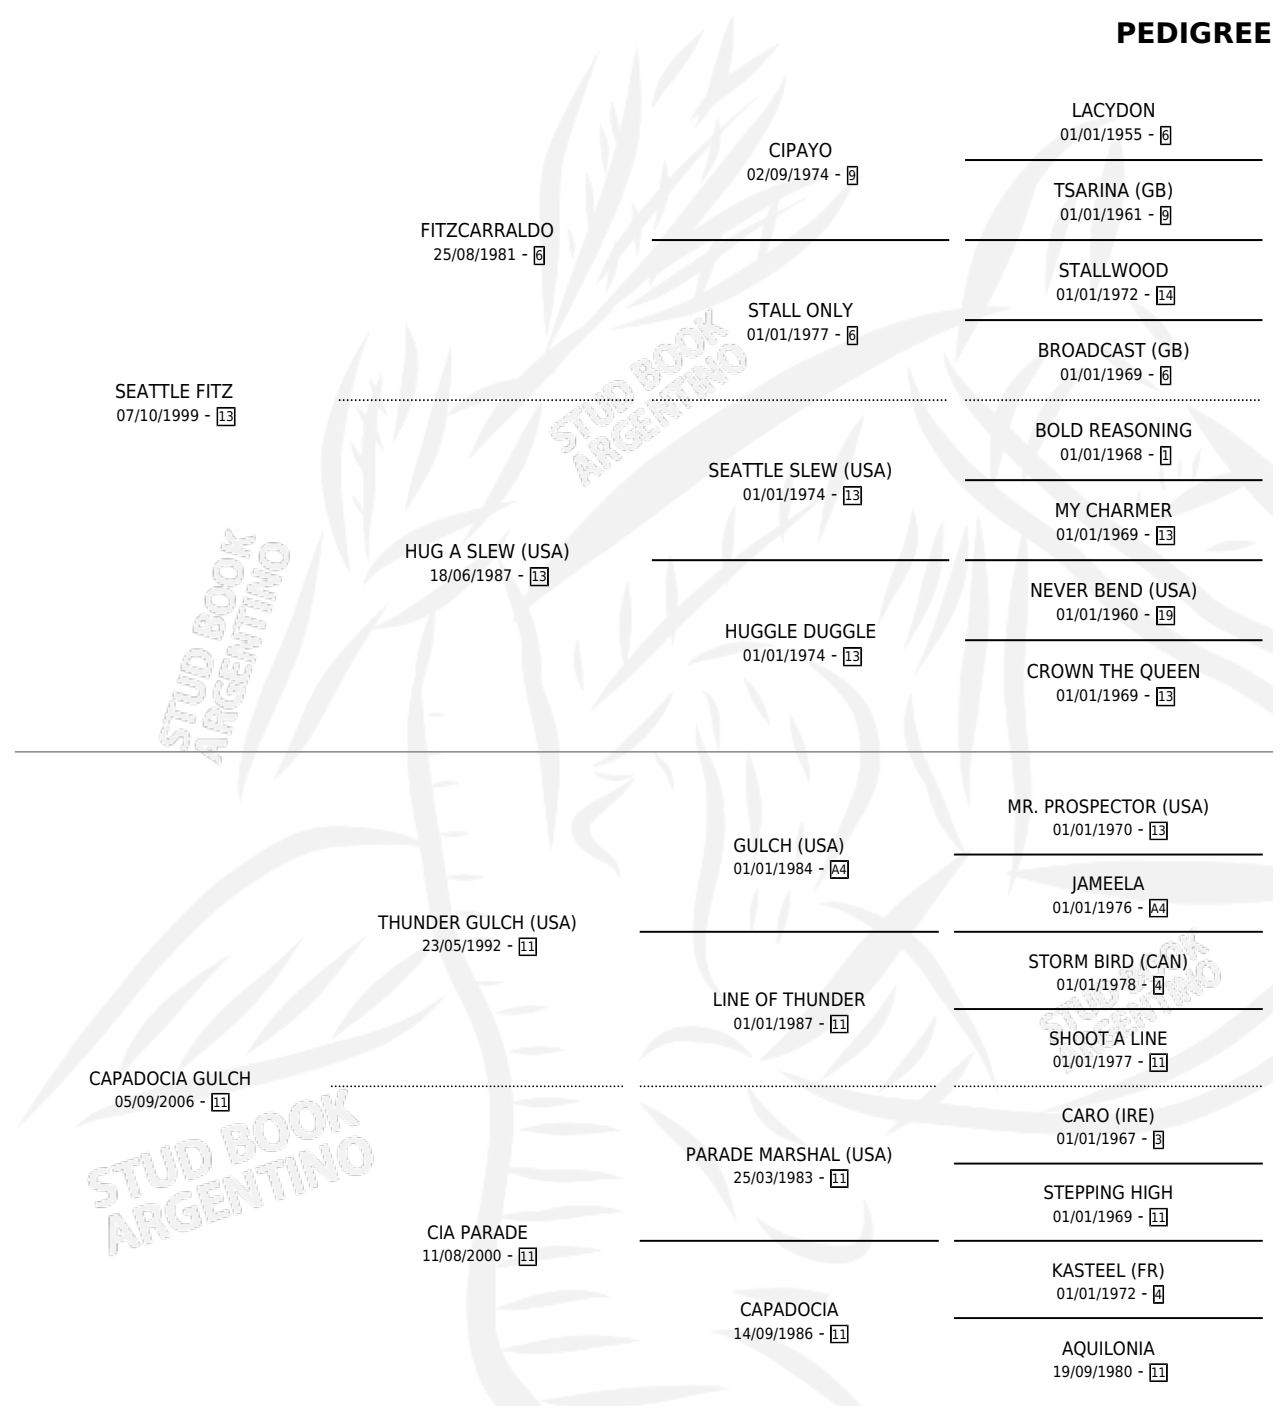

DOCIL SEATTLE

por SEATTLE FITZ y CAPADOCIA GULCH por THUNDER GULCH (USA)

Argentina · Hembra · Zaino · SP · 10/09/2013
Familia 11-a · Volumen 41

ESTADO

TIPIFICACIÓN SANGUÍNEA	X
TIPIFICACIÓN POR ADN	✓
PASAPORTE	✓
IDENTIFICACIÓN POR MICROCHIP	✓
REPRODUCTOR	✓

Lugar de nacimiento: Firmamento
Criador: Firmamento

~

HIJOS

	MACHOS	HEMBRAS
4 NACIERON	1	3
SIN ACTUACIONES		

PEDIGREE

EXPORTACIÓN / IMPORTACIÓN

FECHA	MOVIMIENTO	PAÍS
28/11/2024	EXPORTADO	URUGUAY

~