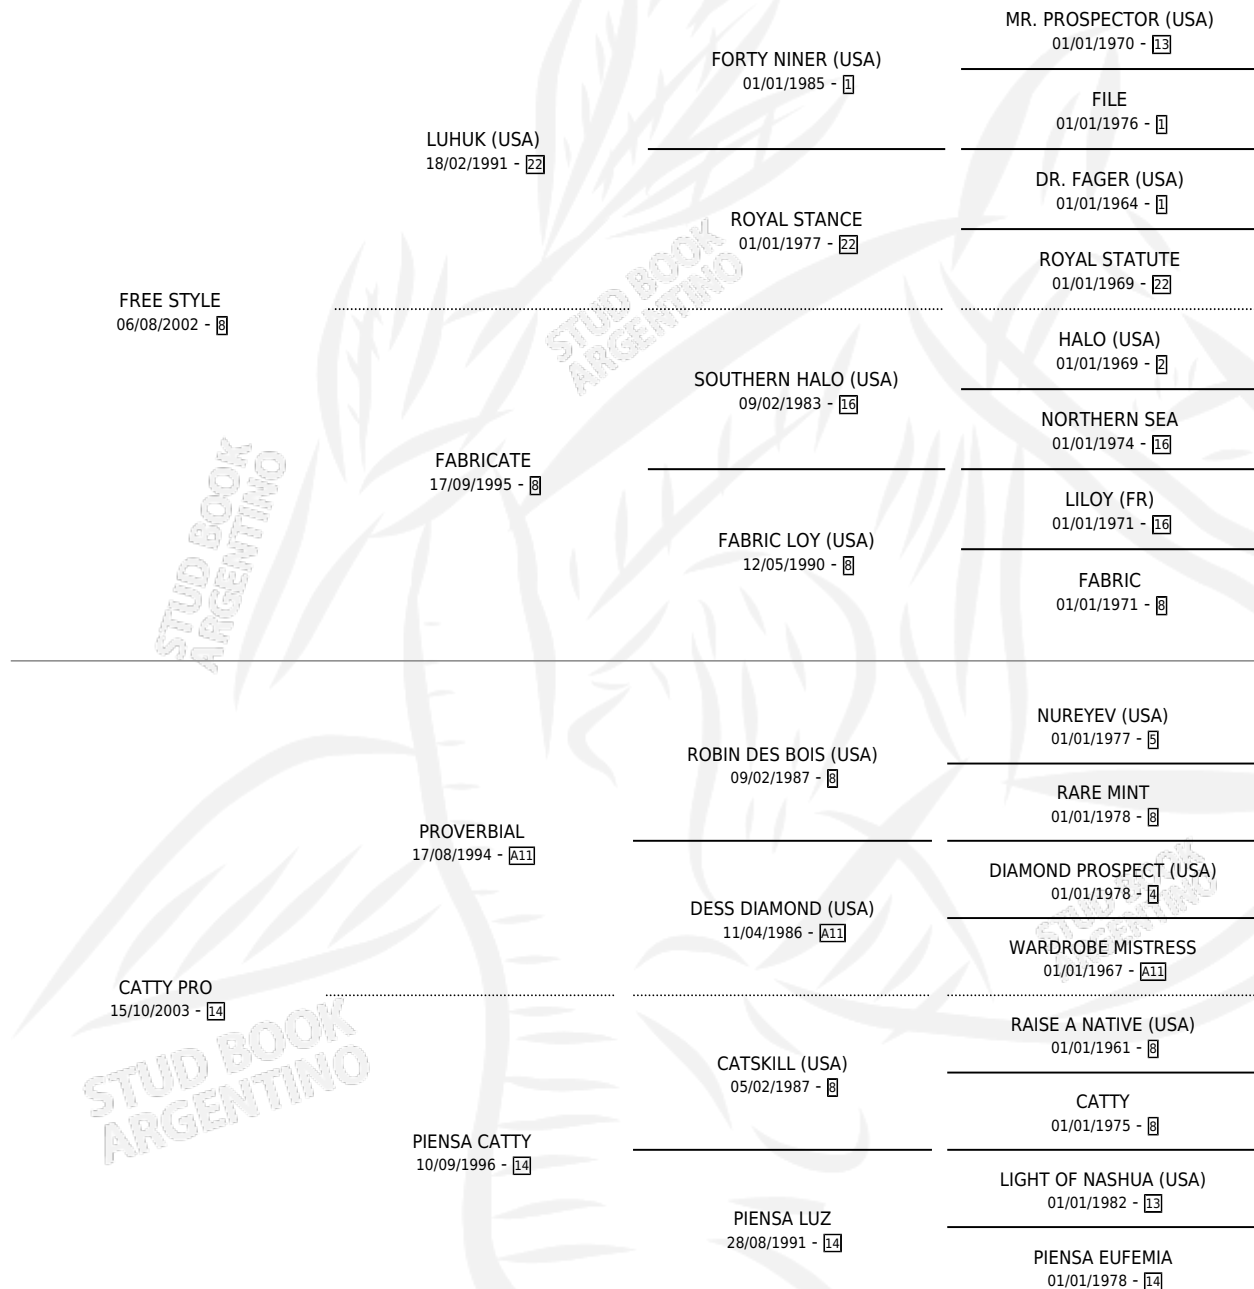

PIMIENTA STYLE

por **FREE STYLE** y **CATTY PRO** por **PROVERBIAL**

Argentina · Hembra · Zaino · SP · 10/09/2013
Familia 14-a · Volumen 41

ESTADO

TIPIFICACIÓN SANGUÍNEA	X
TIPIFICACIÓN POR ADN	X
PASAPORTE	X
IDENTIFICACIÓN POR MICROCHIP	X
REPRODUCTOR	X

Lugar de nacimiento: Quitilipi

Criador: Quitilipi

PEDIGREE

PIMIENTA STYLE

Datos oficiales del Stud Book Argentino

Documento generado el 09/05/2026

studbook.org.ar