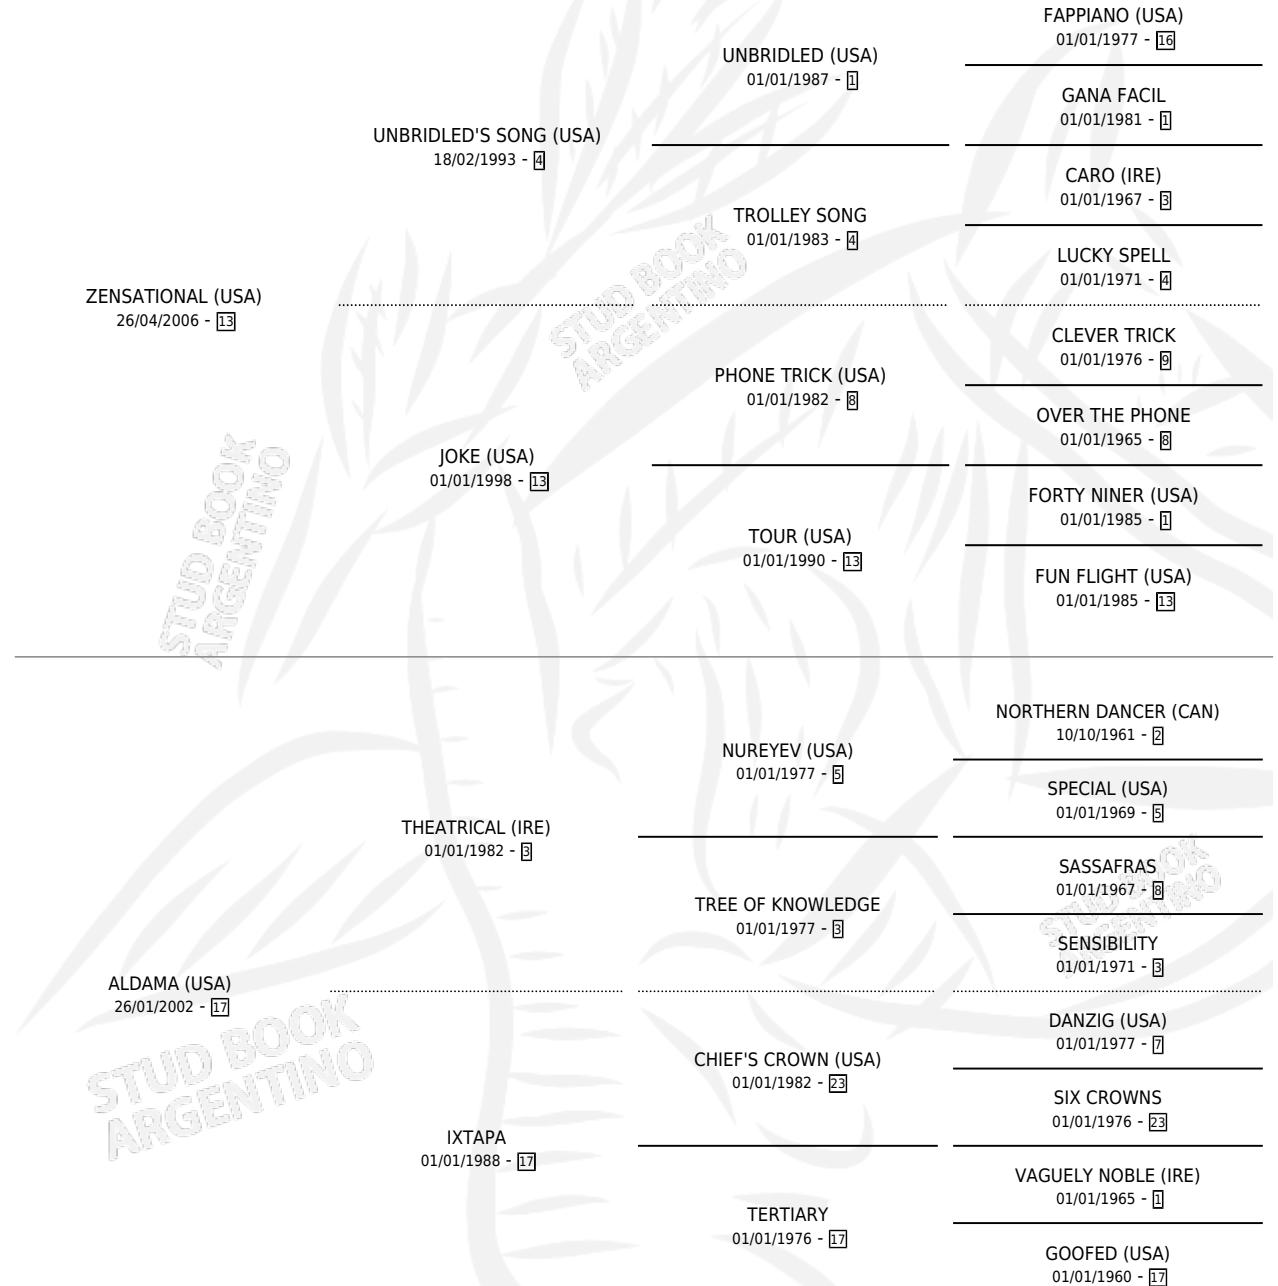

AL ZENSATIONAL

por ZENSATIONAL (USA) y ALDAMA (USA) por THEATRICAL (IRE)

Argentina · Macho · Tordillo · SP · 19/09/2013
Familia 17-b · Volumen 41

ESTADO

TIPIFICACIÓN SANGUÍNEA	X
TIPIFICACIÓN POR ADN	✓
PASAPORTE	✓
IDENTIFICACIÓN POR MICROCHIP	✓
REPRODUCTOR	X

Lugar de nacimiento: Firmamento

Criador: Firmamento

PEDIGREE

AL ZENSATIONAL

Datos oficiales del Stud Book Argentino

Documento generado el 08/05/2026

studbook.org.ar