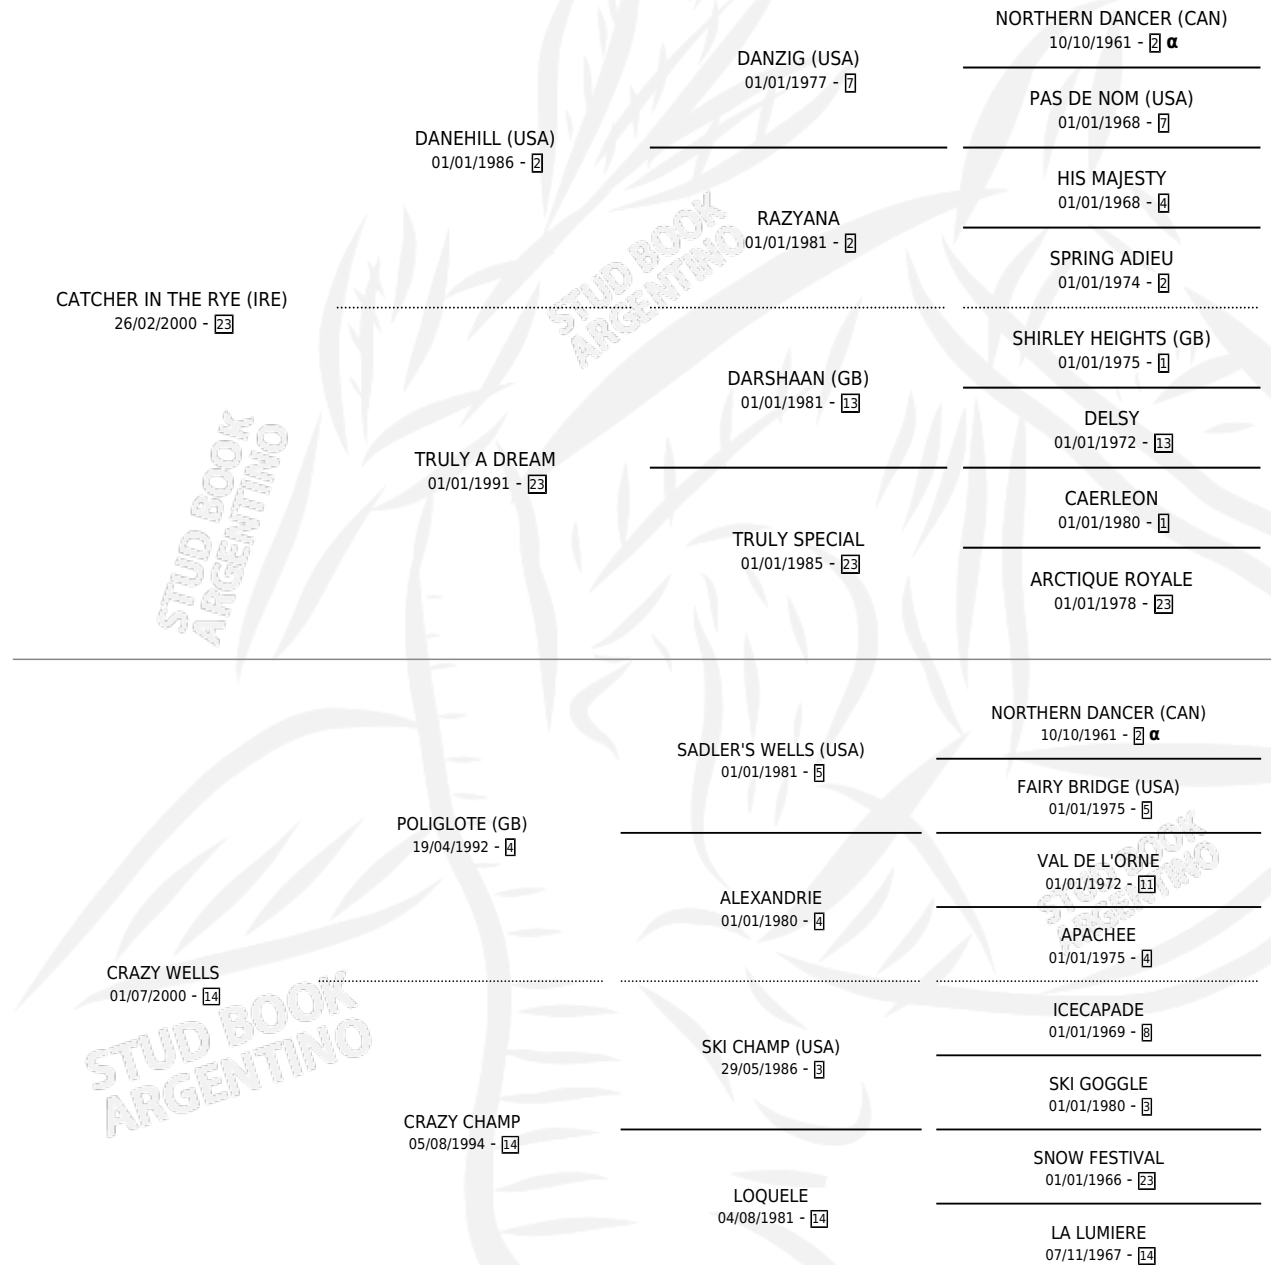

# MAD RYE

por **CATCHER IN THE RYE (IRE)** y **CRAZY WELLS** por **POLIGLOTE (GB)**

Argentina · Macho · Zaino · SP · 19/09/2013  
Familia 14-b · Volumen 41

## ESTADO

TIPIFICACIÓN SANGUÍNEA	X
TIPIFICACIÓN POR ADN	✓
PASAPORTE	✓
IDENTIFICACIÓN POR MICROCHIP	✓
REPRODUCTOR	X

**Lugar de nacimiento:** Firmamento

**Criador:** Firmamento

## PEDIGREE

INBREEDING :  $\alpha$