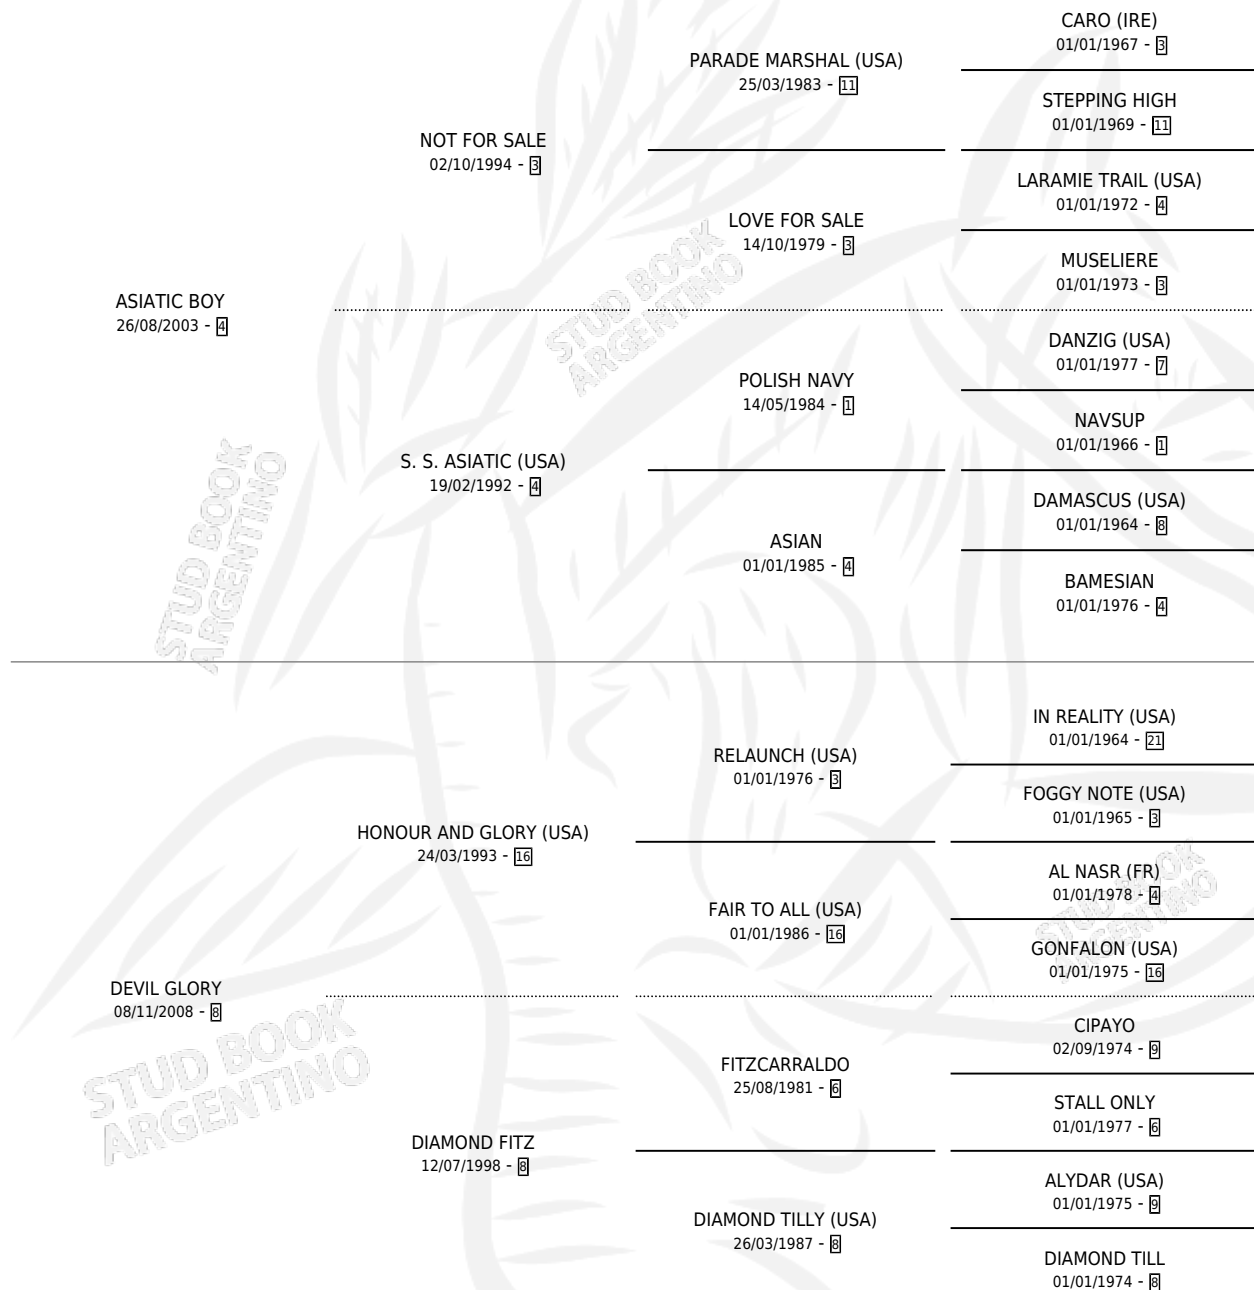

DEVIL'S GIRL

por ASIATIC BOY y DEVIL GLORY por HONOUR AND GLORY (USA)

Argentina · Hembra · Zaino · SP · 23/09/2013
Familia 8-f · Volumen 41

ESTADO

TIPIFICACIÓN SANGUÍNEA	X
TIPIFICACIÓN POR ADN	✓
PASAPORTE	✓
IDENTIFICACIÓN POR MICROCHIP	✓
REPRODUCTOR	✓

Lugar de nacimiento: Firmamento
Criador: Firmamento

~

HIJOS

	MACHOS	HEMBRAS
6 NACIERON	1	5
SIN ACTUACIONES		

PEDIGREE

CAMPAÑA

Solo carreras oficiales de Argentina

POR EDAD