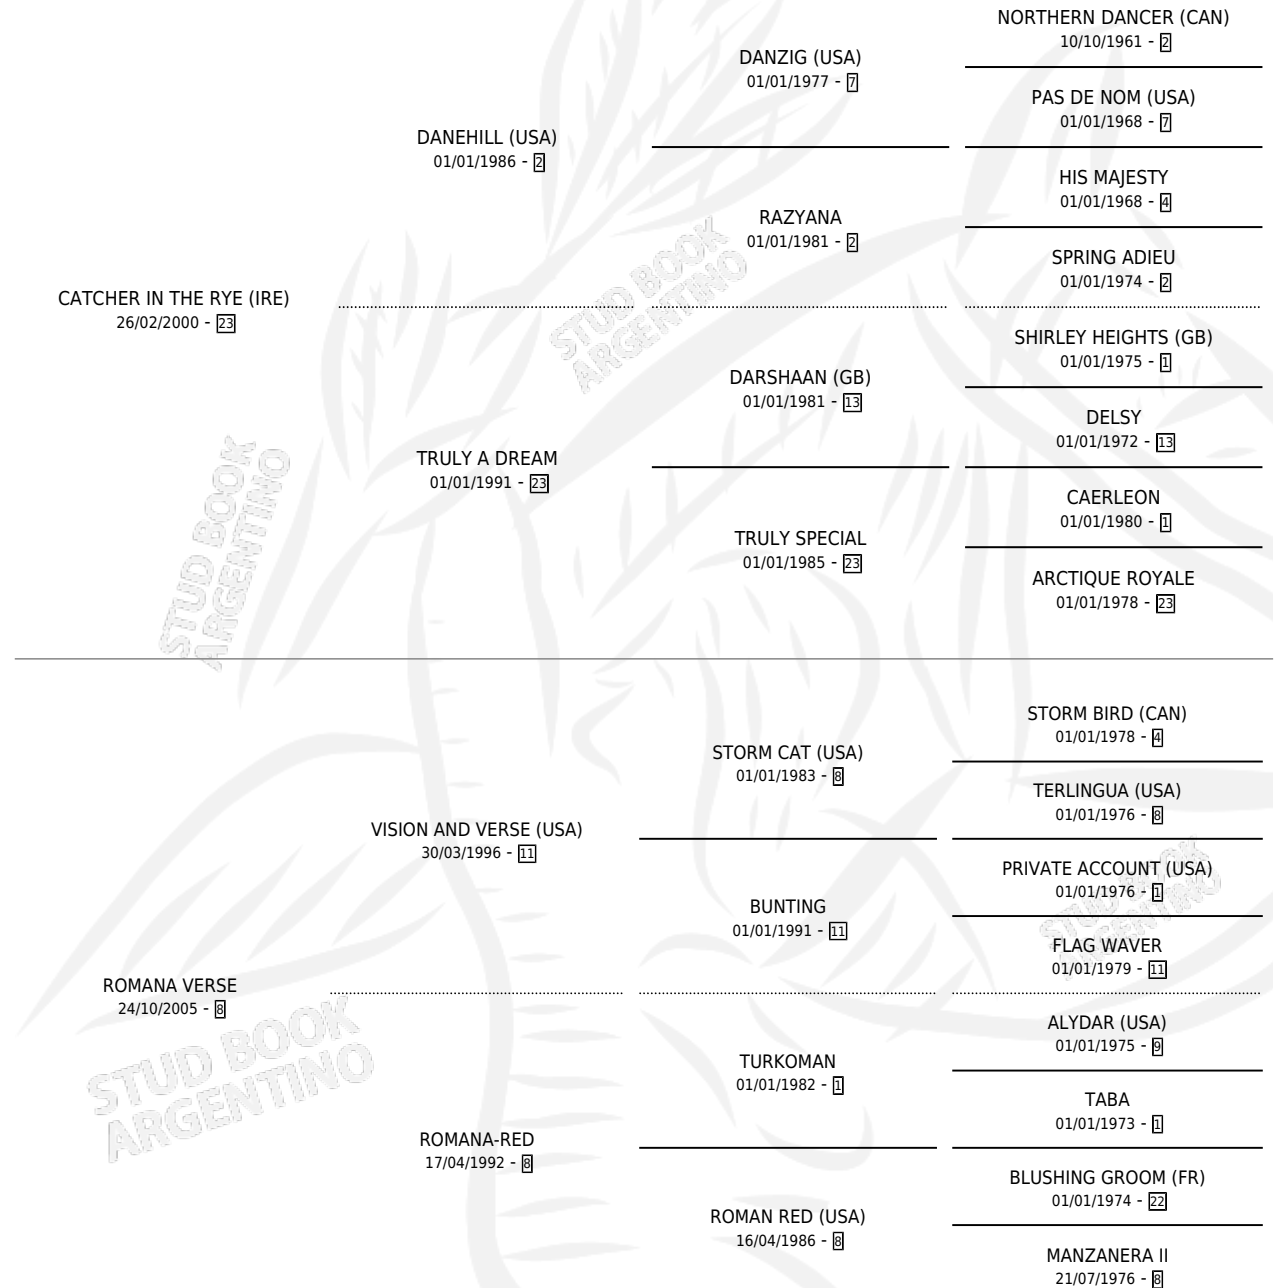

REEF ENCOUNTER

por **CATCHER IN THE RYE (IRE)** y **ROMANA VERSE** por
VISION AND VERSE (USA)

Argentina · Macho · Zaino · SP · 05/09/2013
Familia 8-f · Volumen 41

ESTADO

TIPIFICACIÓN SANGUÍNEA	X
TIPIFICACIÓN POR ADN	✓
PASAPORTE	✓
IDENTIFICACIÓN POR MICROCHIP	✓
REPRODUCTOR	X

Lugar de nacimiento: La Lagunita

Criador: La Lagunita

PEDIGREE

CAMPAÑA

Solo carreras oficiales de Argentina

POR EDAD

EDAD	CC	1°	2°	3°	4°	5°	NP	CLC	CLG	CLCG1	CLGG1	IMPORTE	GANANCIA / CC
3 AÑOS	1	0	0	0	0	0	1	0	0	0	0	\$0	\$0
TOTALES	1	0	0	0	0	0	1	0	0	0	0	\$0	\$0
%		0.0%	0.0%	0.0%	0.0%	0.0%	100%	0.0%	0.0%	0.0%	0.0%		