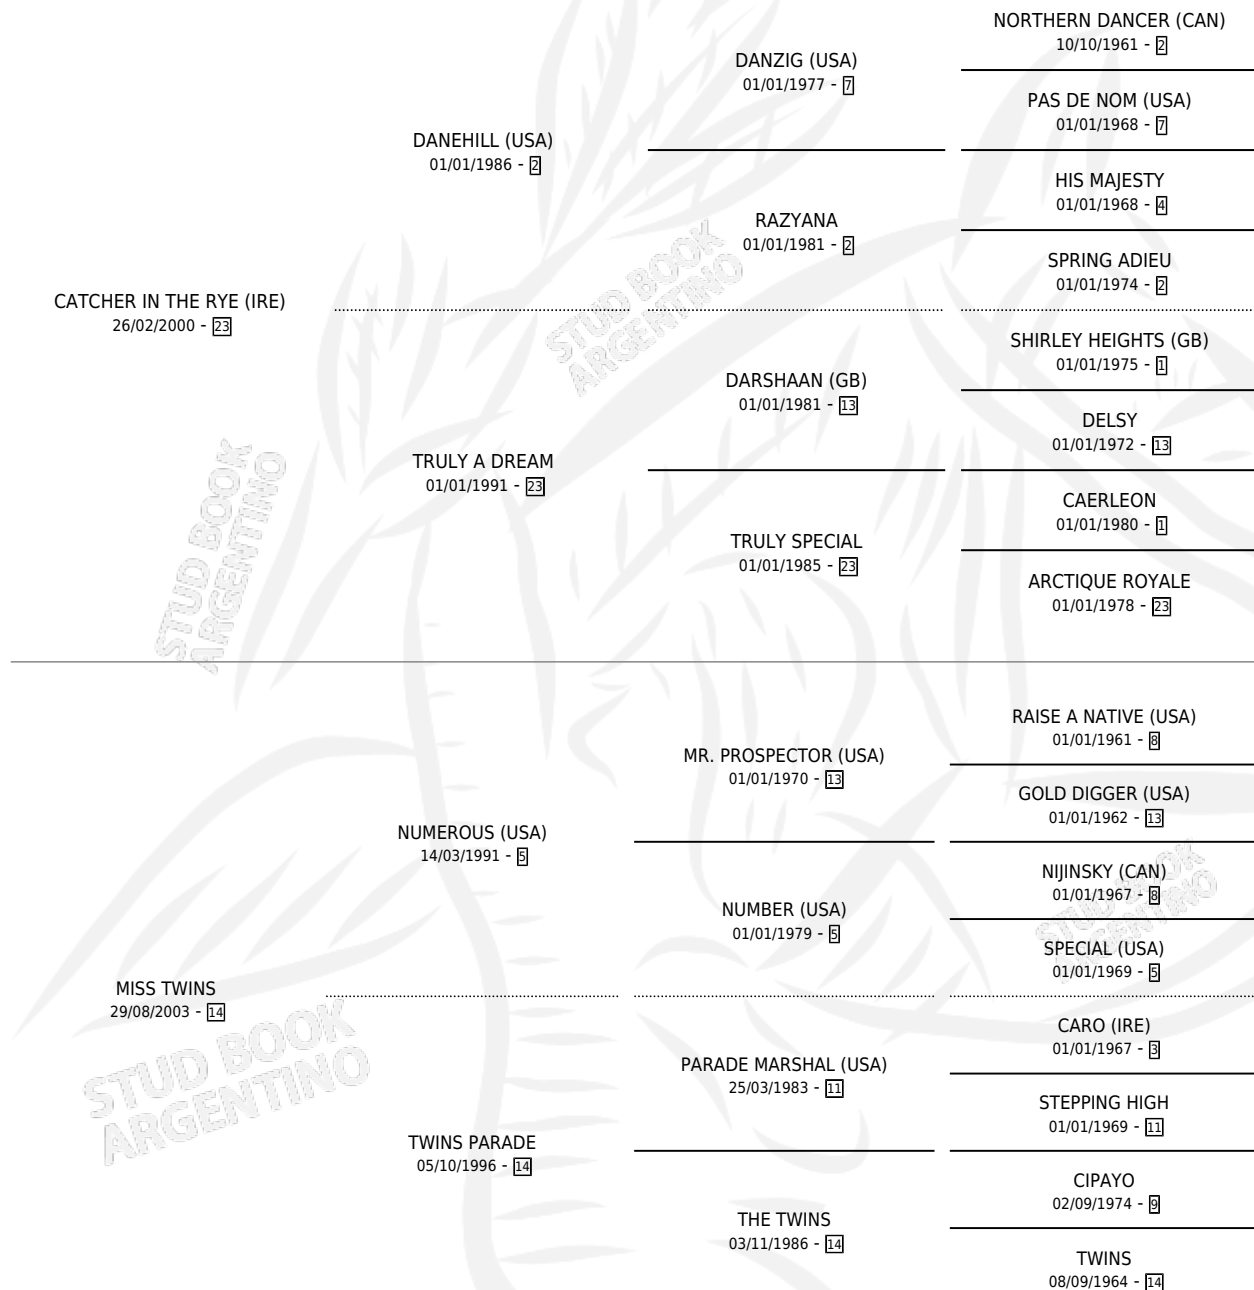

TWINS RYE

por **CATCHER IN THE RYE (IRE)** y **MISS TWINS** por **NUMEROUS (USA)**

Argentina · Hembra · Zaino · SP · 25/09/2013
Familia 14-c · Volumen 41

ESTADO

TIPIFICACIÓN SANGUÍNEA	X
TIPIFICACIÓN POR ADN	✓
PASAPORTE	✓
IDENTIFICACIÓN POR MICROCHIP	✓
REPRODUCTOR	✓

Lugar de nacimiento: Firmamento

Criador: Firmamento

~

HIJOS

	MACHOS	HEMBRAS
5 NACIERON	3	2
3 CORRIERON	2	1
1 GANARON	0	1
0 GANADORES CL	0 GANADORES GR	0 GANADORES G1

PEDIGREE

CAMPAÑA

Solo carreras oficiales de Argentina