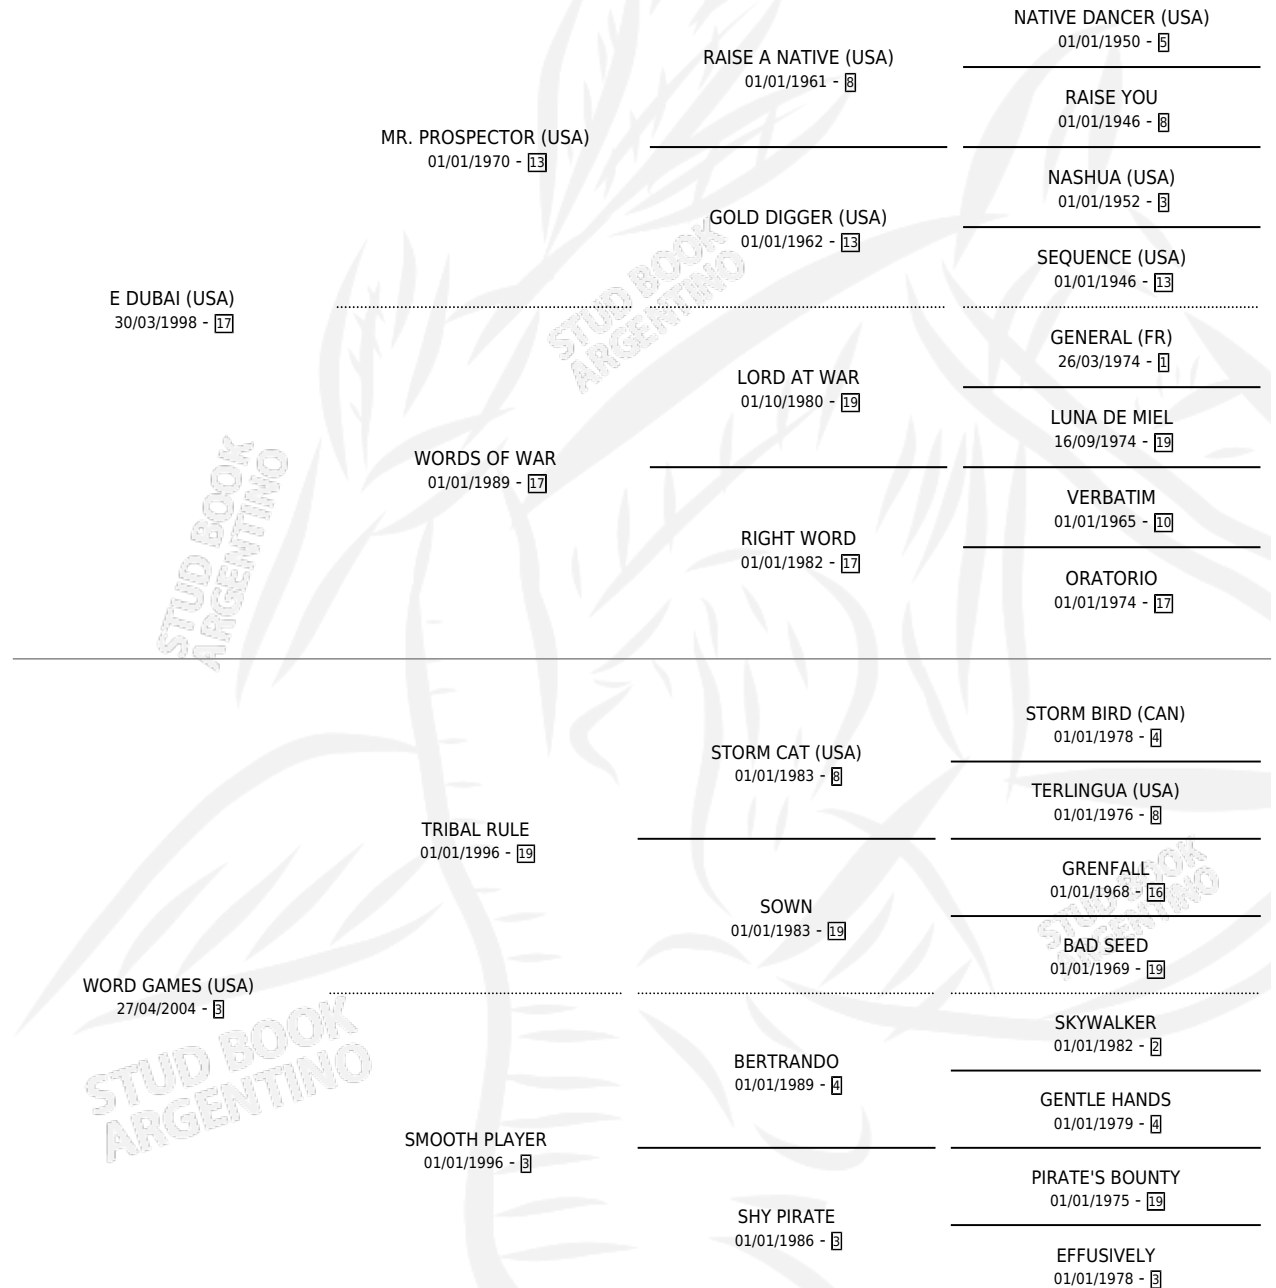

WALK THIS WAY

por **E DUBAI (USA)** y **WORD GAMES (USA)** por **TRIBAL RULE**

Argentina · Macho · Zaino · SP · 22/09/2013
Familia 3-m · Volumen 41

ESTADO

TIPIFICACIÓN SANGUÍNEA	X
TIPIFICACIÓN POR ADN	✓
PASAPORTE	✓
IDENTIFICACIÓN POR MICROCHIP	✓
REPRODUCTOR	X

Lugar de nacimiento: La Lagunita
Criador: La Lagunita

PEDIGREE

CAMPAÑA

Solo carreras oficiales de Argentina

POR EDAD

EDAD	CC	1°	2°	3°	4°	5°	NP	CLC	CLG	CLCG1	CLGG1	IMPORTE	GANANCIA / CC
3 AÑOS	2	0	0	0	1	0	1	0	0	0	0	\$13,500	\$6,750
4 AÑOS	2	0	0	0	0	1	1	0	0	0	0	\$7,896	\$3,948
TOTALES	4	0	0	0	1	1	2	0	0	0	0	\$21,396	\$5,349
%		0.0%	0.0%	0.0%	25.0%	25.0%	50.0%	0.0%	0.0%	0.0%	0.0%		