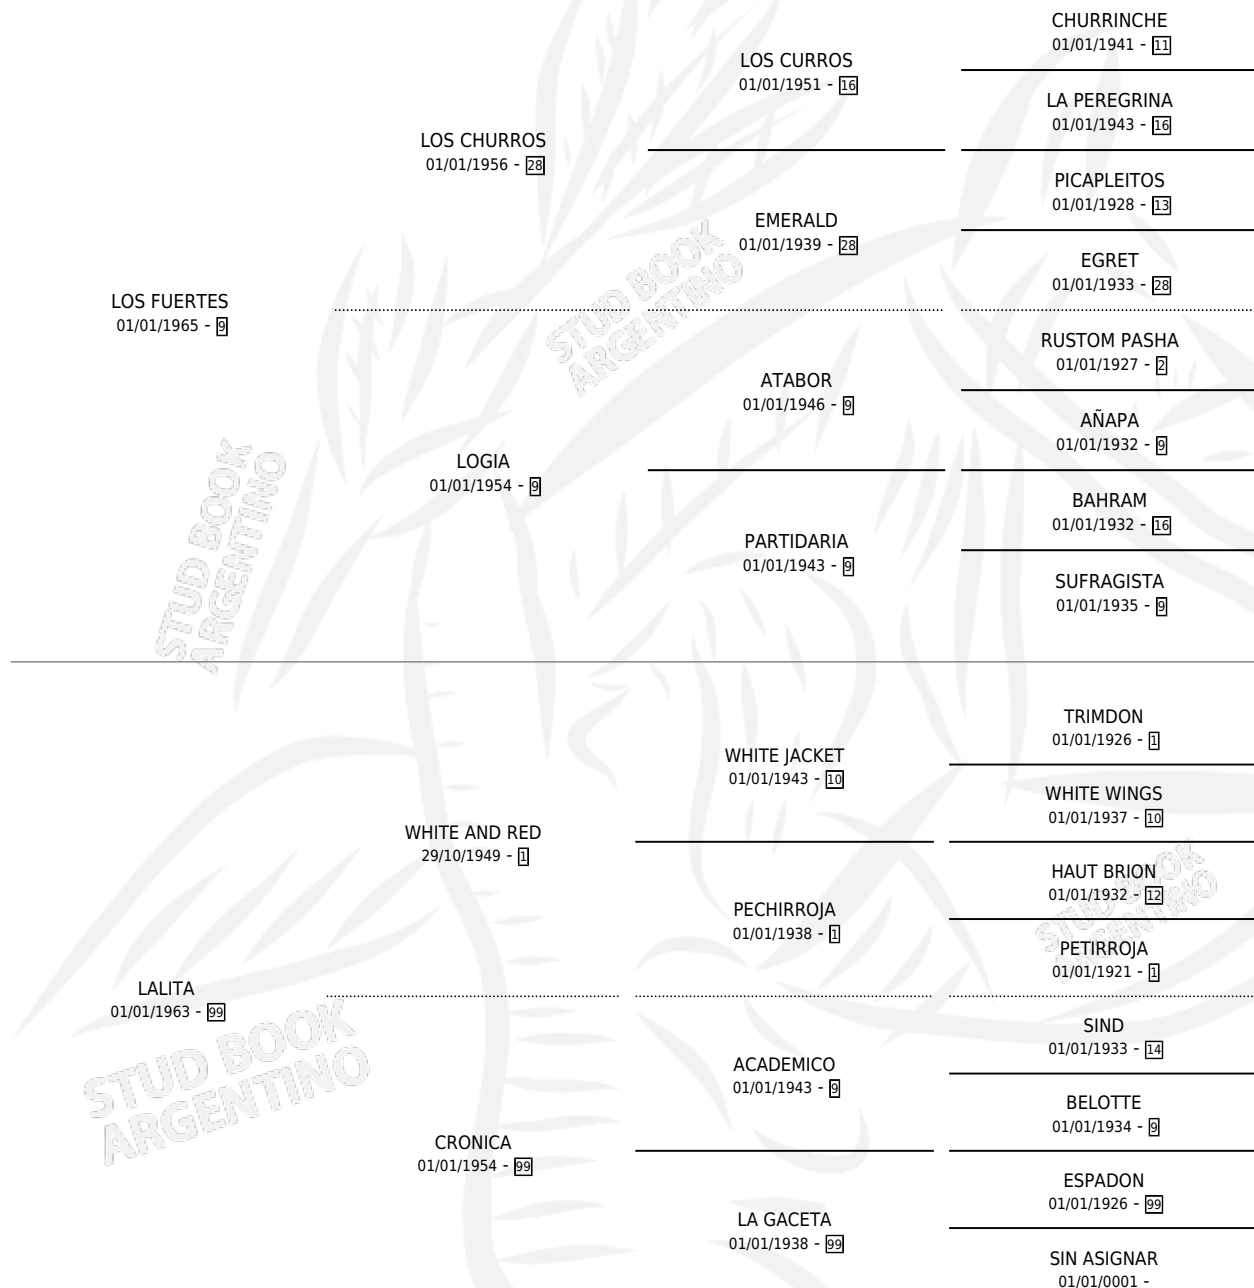

LALA FUERTE

por **LOS FUERTES** y **LALITA** por **WHITE AND RED**

Argentina · Hembra · Zaino Colorado · SP · 24/10/1976
Familia 99 · Volumen 29

ESTADO

TIPIFICACIÓN SANGUÍNEA	X
TIPIFICACIÓN POR ADN	X
PASAPORTE	X
IDENTIFICACIÓN POR MICROCHIP	X
REPRODUCTOR	✓

Lugar de nacimiento: Campo particular

Criador: Sin dato

~

HIJOS

	MACHOS	HEMBRAS
4 NACIERON	1	3
3 CORRIERON	1	2
2 GANARON	1	1
0 GANADORES CL	0 GANADORES GR	0 GANADORES G1

PEDIGREE

CAMPAÑA

Solo carreras oficiales de Argentina