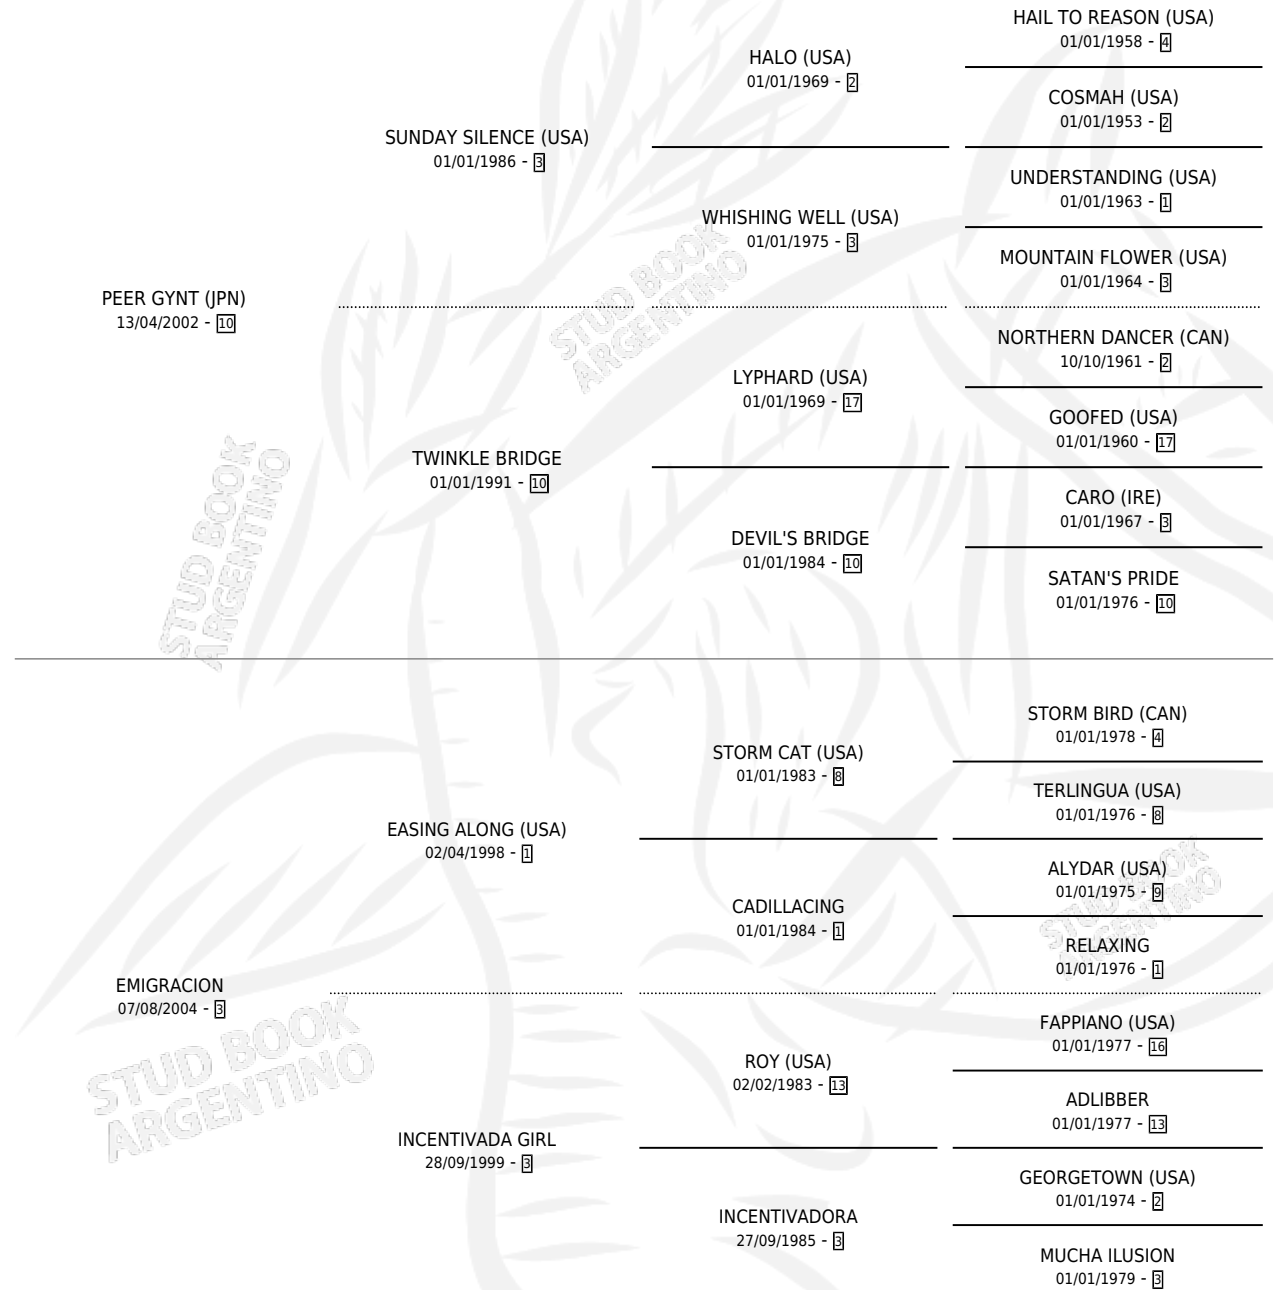

HACIA ALLA

por **PEER GYNT (JPN)** y **EMIGRACION** por **EASING ALONG (USA)**

Argentina · Hembra · Zaino · SP · 26/08/2013
Familia 3-m · Volumen 41

ESTADO

TIPIFICACIÓN SANGUÍNEA	X
TIPIFICACIÓN POR ADN	✓
PASAPORTE	✓
IDENTIFICACIÓN POR MICROCHIP	✓
REPRODUCTOR	✓

Lugar de nacimiento: El Mallin
Criador: El Mallin

~

HIJOS

	MACHOS	HEMBRAS
5 NACIERON	2	3
1 CORRIERON	1	0

SIN ACTUACIONES

PEDIGREE