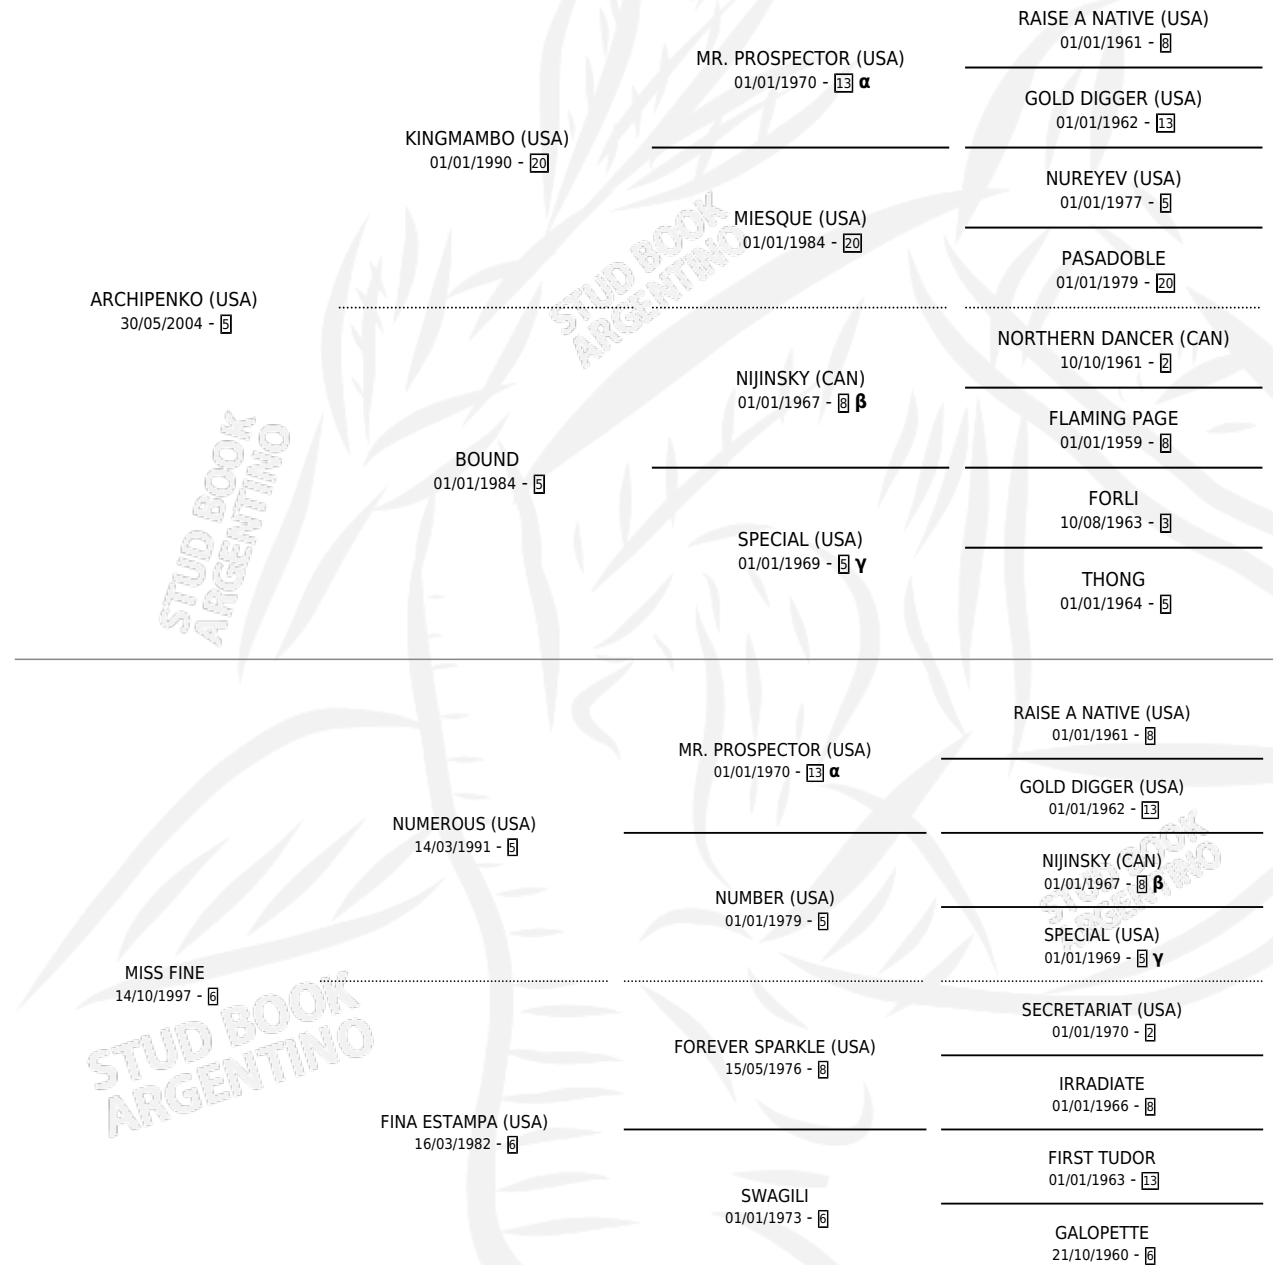

CLEAR LIMIT

por ARCHIPENKO (USA) y MISS FINE por NUMEROUS (USA)

Argentina · Hembra · Tordillo · SP · 22/10/2013
Familia 6-f · Volumen 41

ESTADO

TIPIFICACIÓN SANGUÍNEA	X
TIPIFICACIÓN POR ADN	✓
PASAPORTE	✓
IDENTIFICACIÓN POR MICROCHIP	✓
REPRODUCTOR	✓

Lugar de nacimiento: La Pesadilla
Criador: La Pesadilla

~

HIJOS

	MACHOS	HEMBRAS
2 NACIERON	1	1
1 CORRIERON	1	0

SIN ACTUACIONES

PEDIGREE

INBREEDING : α, β, γ