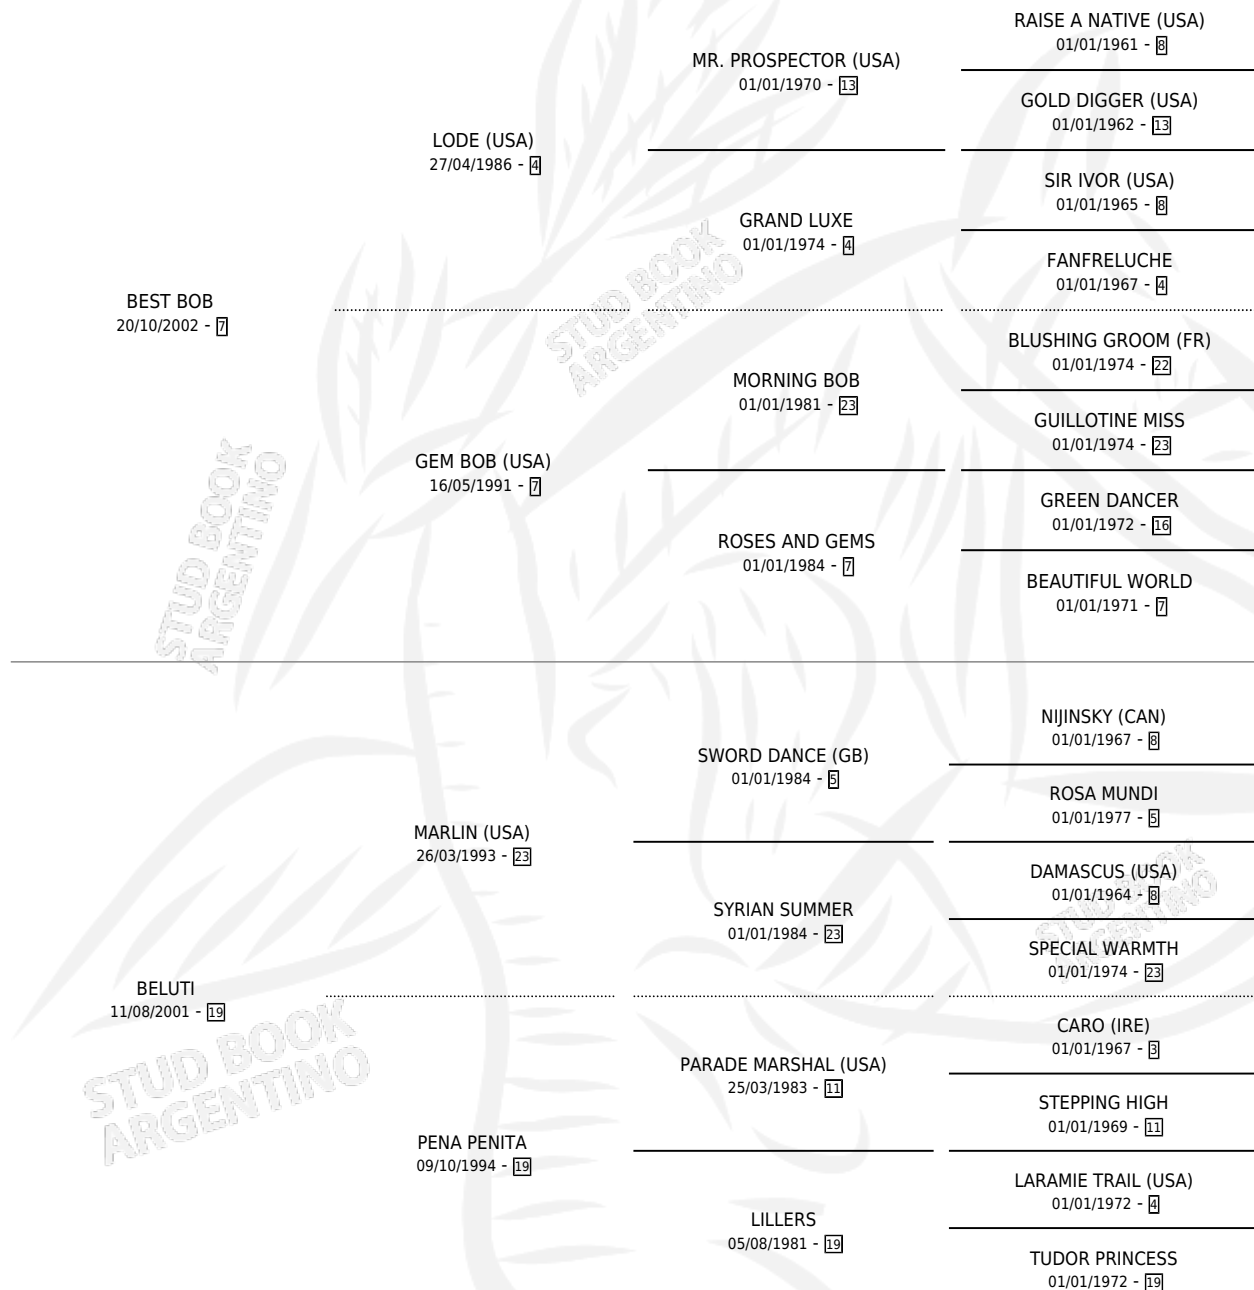

ELQUETEJEDI

por **BEST BOB** y **BELUTI** por **MARLIN (USA)**

Argentina · Macho · Zaino · SP · 15/10/2013
Familia 19-c · Volumen 41

ESTADO

TIPIFICACIÓN SANGUÍNEA	X
TIPIFICACIÓN POR ADN	✓
PASAPORTE	✓
IDENTIFICACIÓN POR MICROCHIP	✓
REPRODUCTOR	X

Lugar de nacimiento: Las Taperas

Criador: Guibelalde Daniel Pedro

PEDIGREE