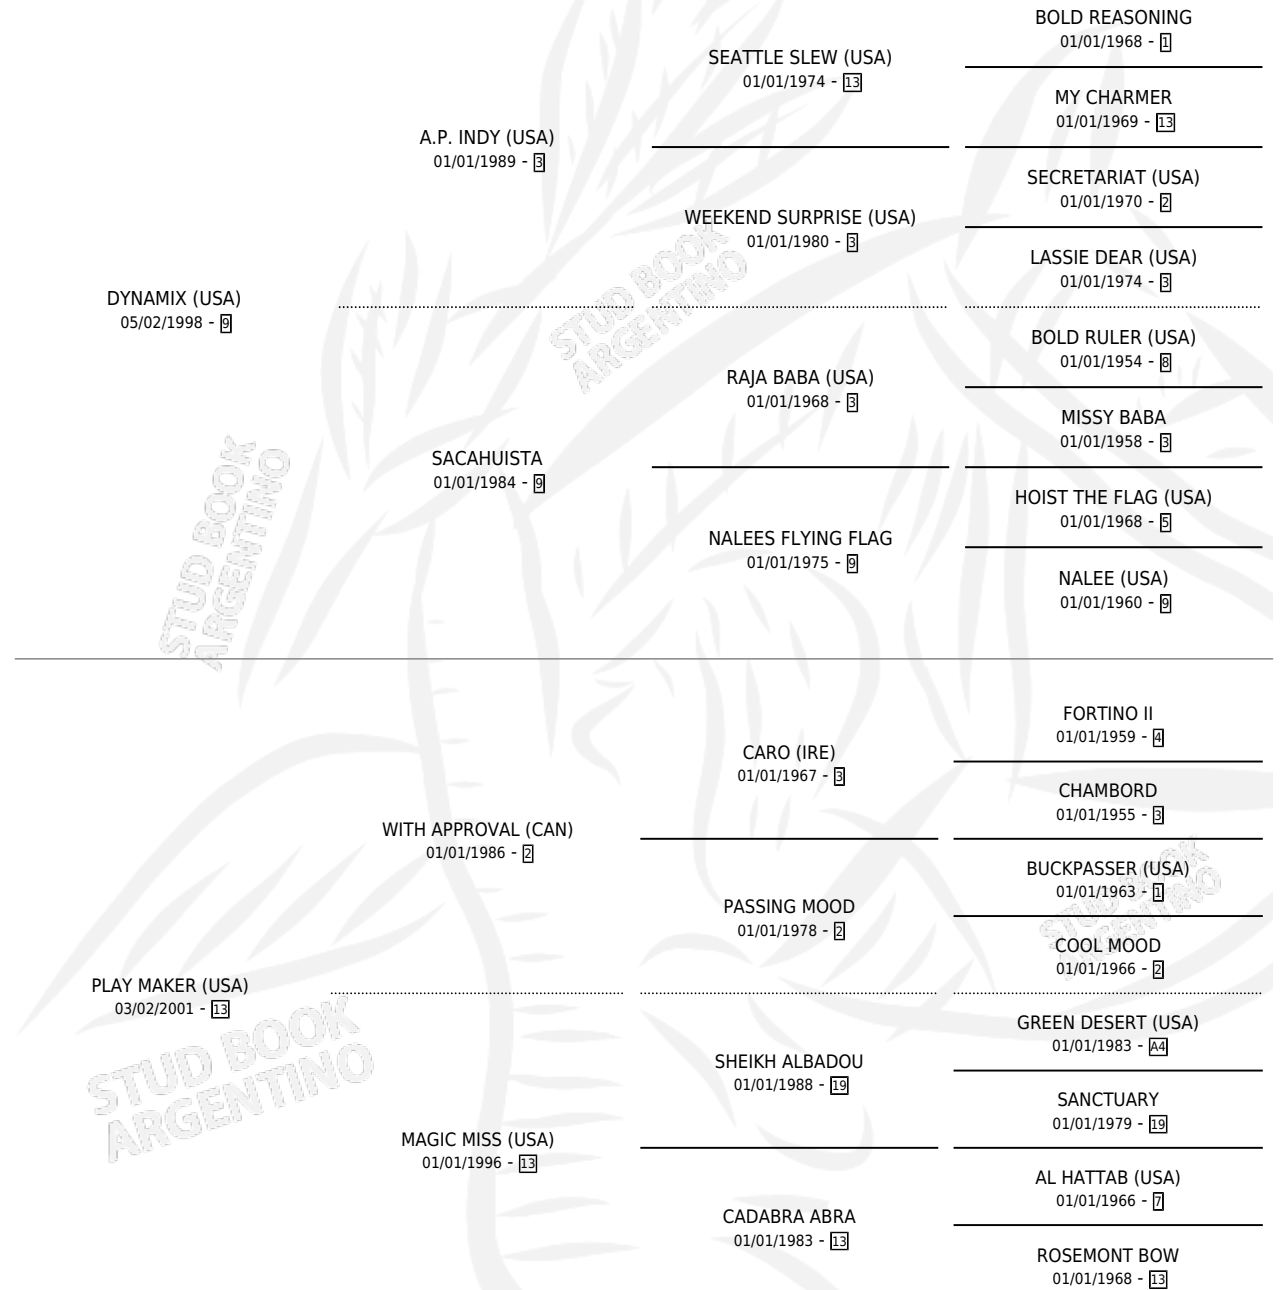

EUFORICA

por **DYNAMIX (USA)** y **PLAY MAKER (USA)** por **WITH APPROVAL (CAN)**

Argentina · Hembra · Tordillo · SP · 29/09/2013
Familia 13-c · Volumen 41

ESTADO

TIPIFICACIÓN SANGUÍNEA	X
TIPIFICACIÓN POR ADN	✓
PASAPORTE	✓
IDENTIFICACIÓN POR MICROCHIP	✓
REPRODUCTOR	X

Lugar de nacimiento: Green And Black
Criador: Green And Black

PEDIGREE

CAMPAÑA

Solo carreras oficiales de Argentina

POR EDAD

EDAD	CC	1°	2°	3°	4°	5°	NP	CLC	CLG	CLCG1	CLGG1	IMPORTE	GANANCIA / CC
4 AÑOS	1	0	0	0	0	0	1	0	0	0	0	\$0	\$0
5 AÑOS	3	0	0	0	1	0	2	0	0	0	0	\$7,800	\$2,600
6 AÑOS	1	0	0	1	0	0	0	0	0	0	0	\$24,000	\$24,000
TOTALES	5	0	0	1	1	0	3	0	0	0	0	\$31,800	\$6,360
%		0.0%	0.0%	20.0%	20.0%	0.0%	60.0%	0.0%	0.0%	0.0%	0.0%		