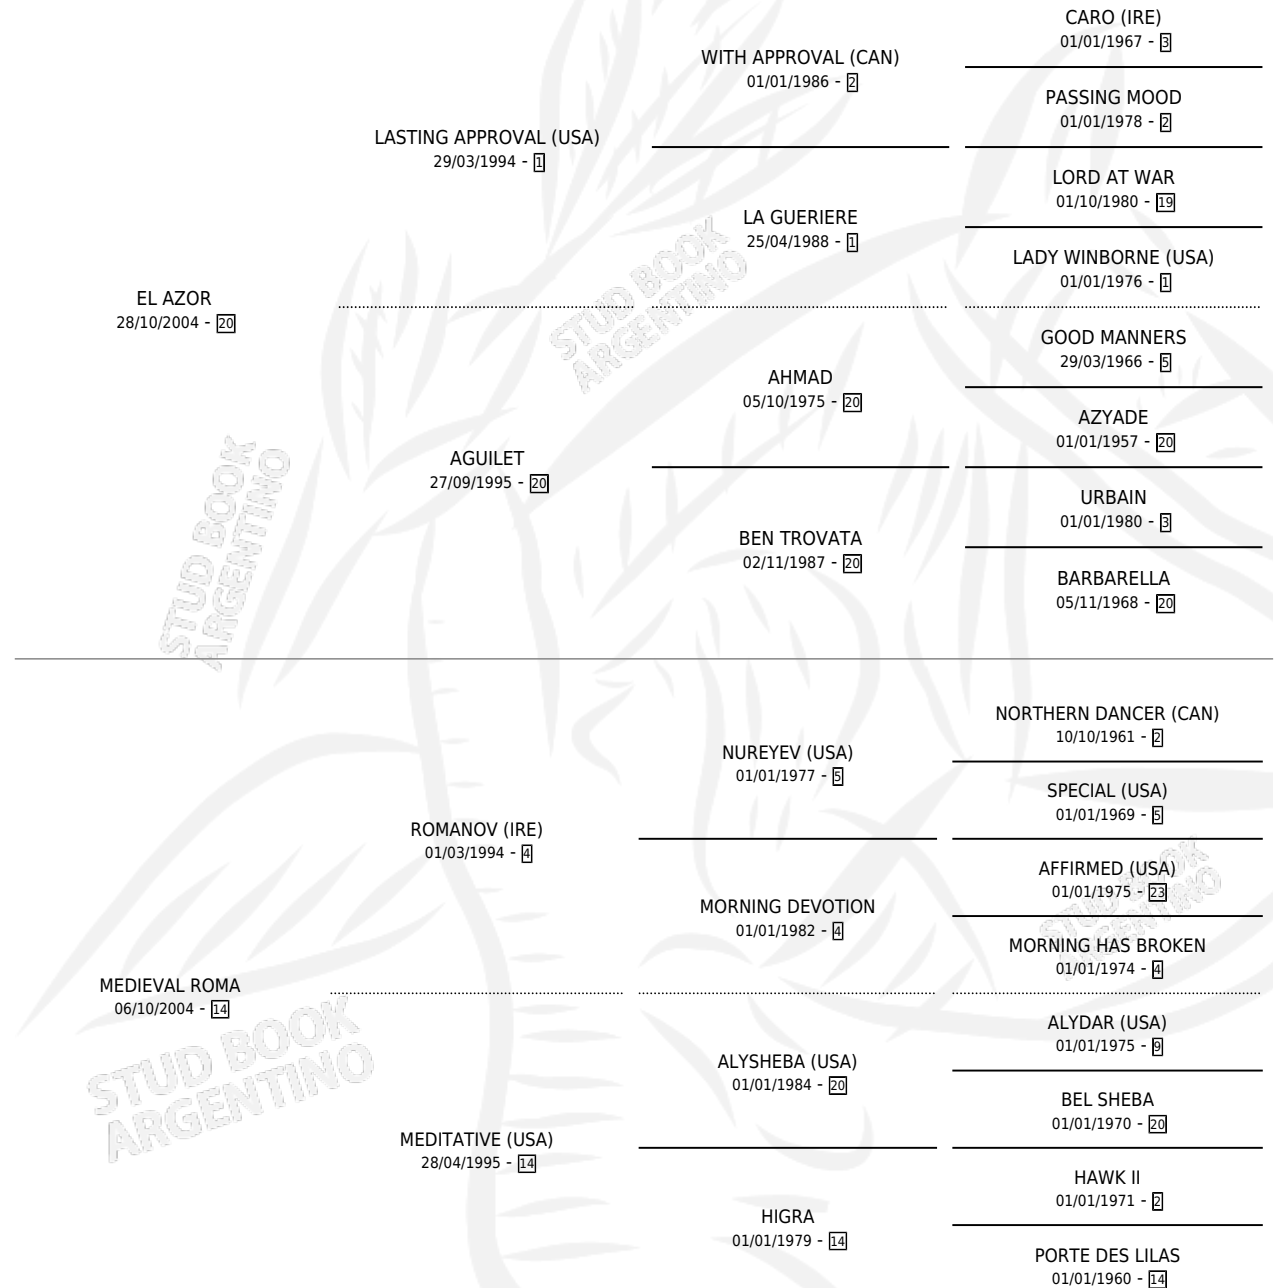

MERY ZOR

por EL AZOR y MEDIEVAL ROMA por ROMANOV (IRE)

Argentina · Hembra · Alazan · SP · 16/09/2013
Familia 14-c · Volumen 41

ESTADO

TIPIFICACIÓN SANGUÍNEA	X
TIPIFICACIÓN POR ADN	X
PASAPORTE	X
IDENTIFICACIÓN POR MICROCHIP	X
REPRODUCTOR	X

Lugar de nacimiento: Don Goyo

Criador: Sesar Gabriel Enrique

PEDIGREE

MERY ZOR

Datos oficiales del Stud Book Argentino

Documento generado el 11/05/2026

studbook.org.ar