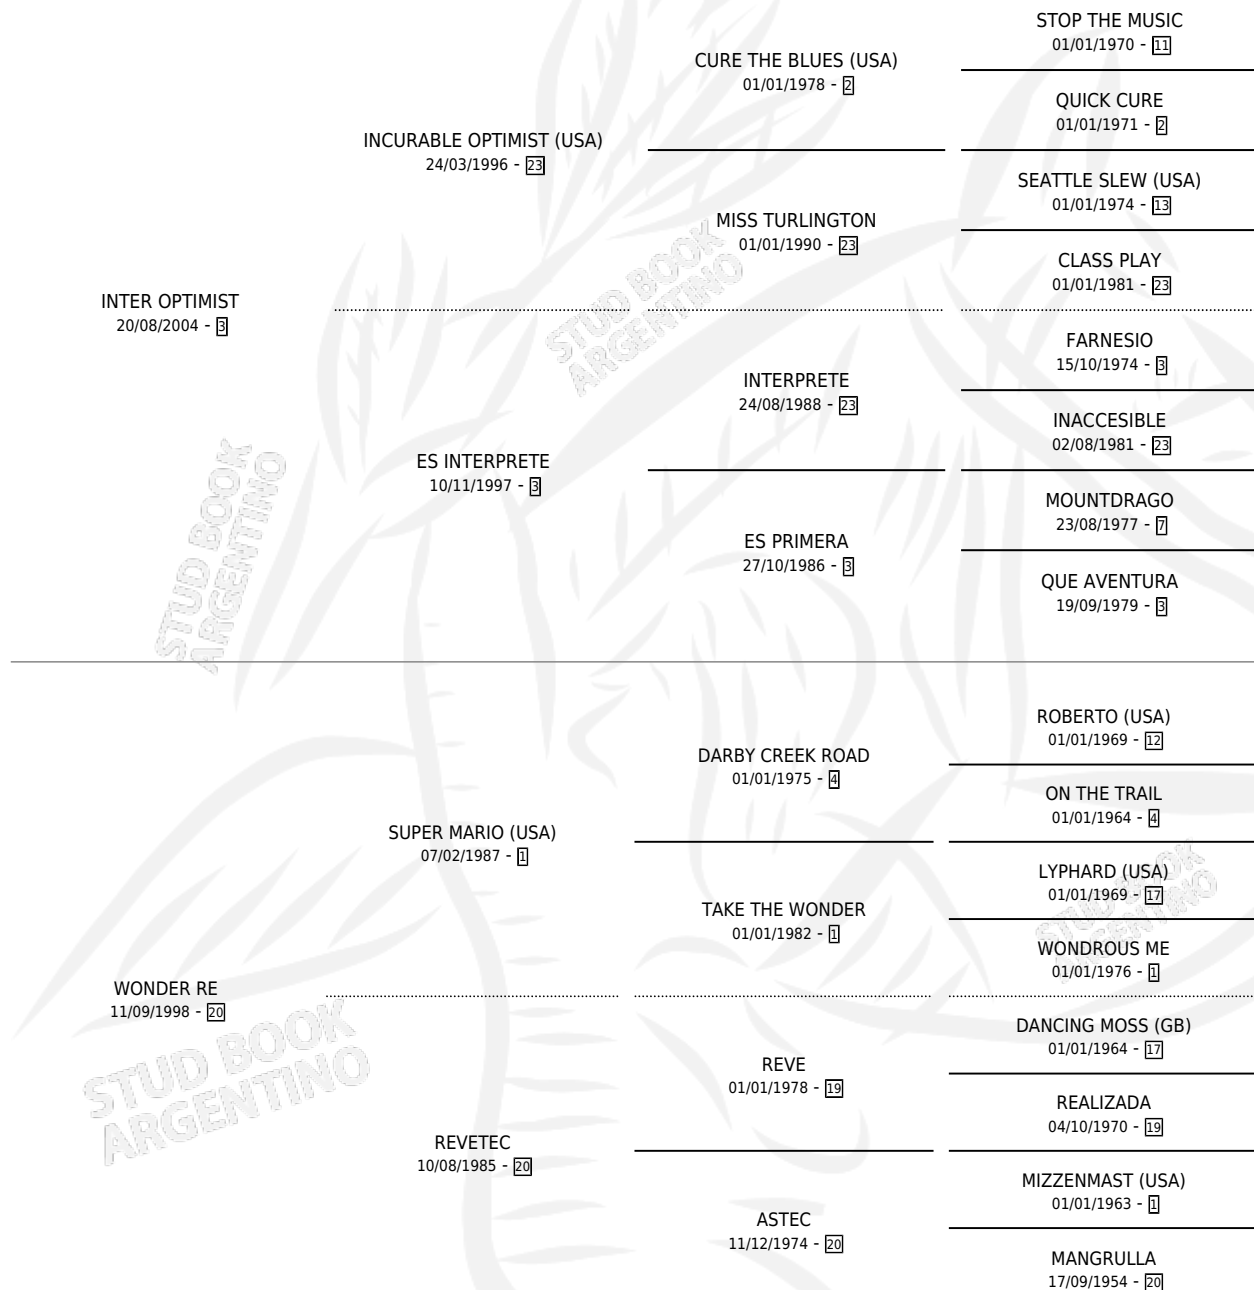

WALL RED

por INTER OPTIMIST y WONDER RE por SUPER MARIO (USA)

Argentina · Macho · Zaino · SP · 13/10/2013
Familia 20 · Volumen 41

ESTADO

TIPIFICACIÓN SANGUÍNEA	X
TIPIFICACIÓN POR ADN	X
PASAPORTE	X
IDENTIFICACIÓN POR MICROCHIP	X
REPRODUCTOR	X

Lugar de nacimiento: Haras Y Stud Vengador

Criador: Haras Y Stud Vengador

PEDIGREE

WALL RED

Datos oficiales del Stud Book Argentino

Documento generado el 04/05/2026

studbook.org.ar