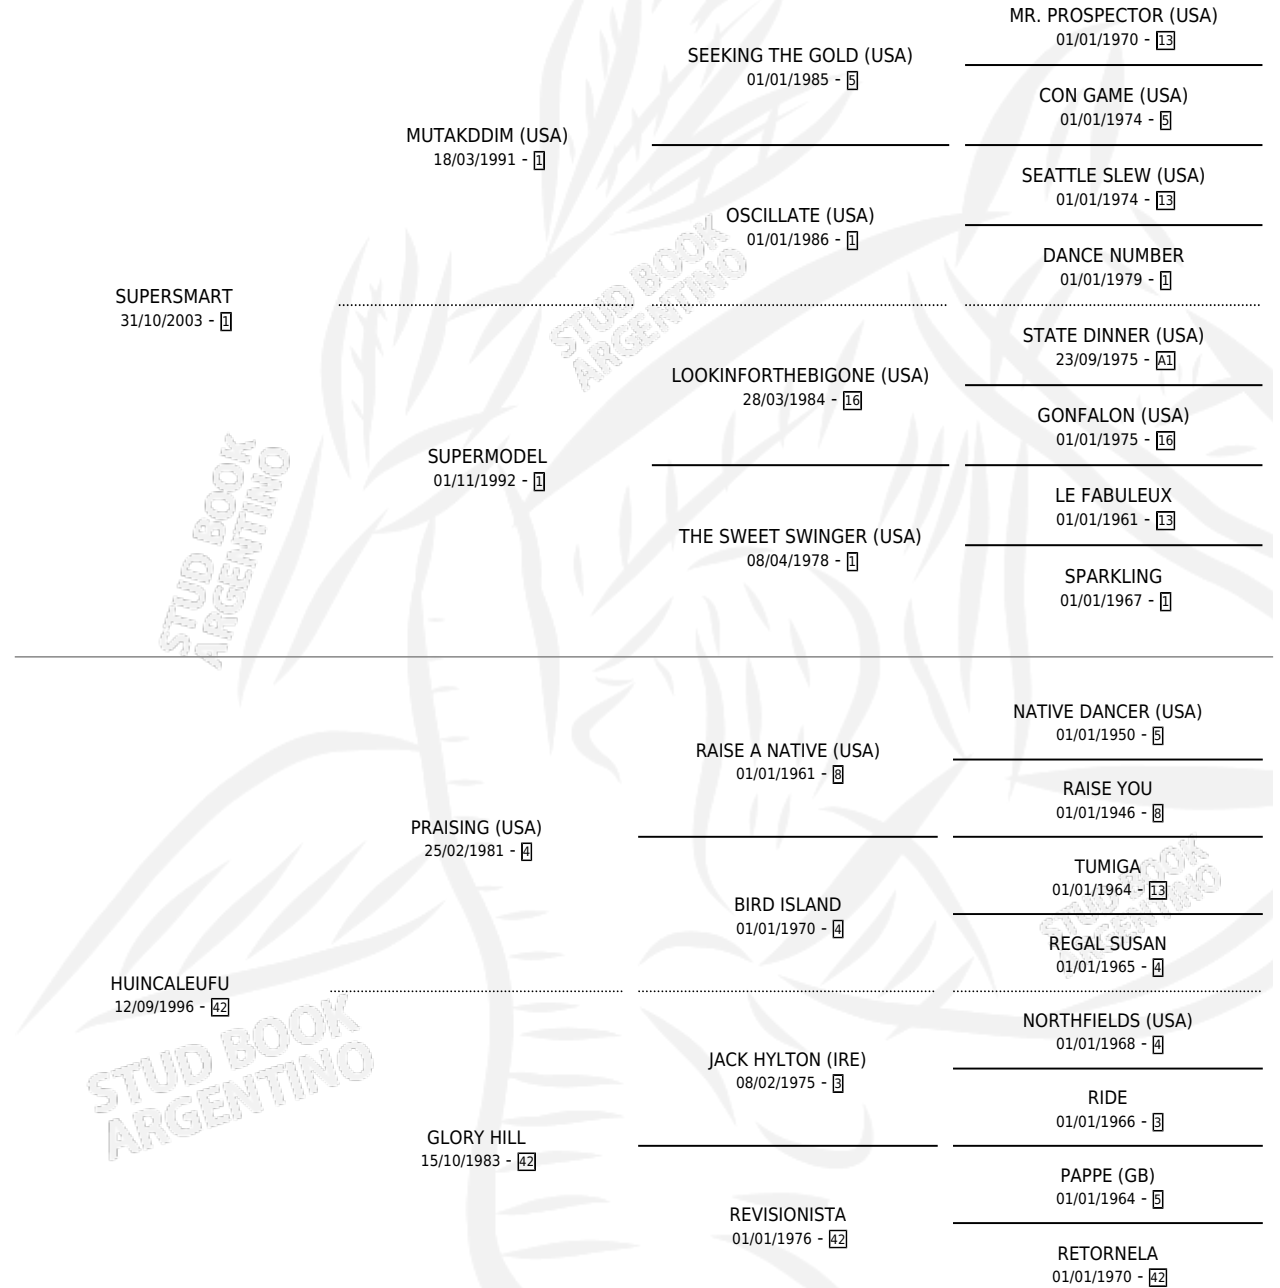

SUPER INDIO

por SUPERSMART y HUINCALEUFU por PRAISING (USA)

Argentina · Macho · Alazan · SP · 12/10/2013
Familia 42 · Volumen 41

ESTADO

TIPIFICACIÓN SANGUÍNEA	X
TIPIFICACIÓN POR ADN	X
PASAPORTE	X
IDENTIFICACIÓN POR MICROCHIP	X
REPRODUCTOR	X

Lugar de nacimiento: 25 De Julio

Criador: 25 De Julio

PEDIGREE

SUPER INDIO

Datos oficiales del Stud Book Argentino

Documento generado el 04/05/2026

studbook.org.ar