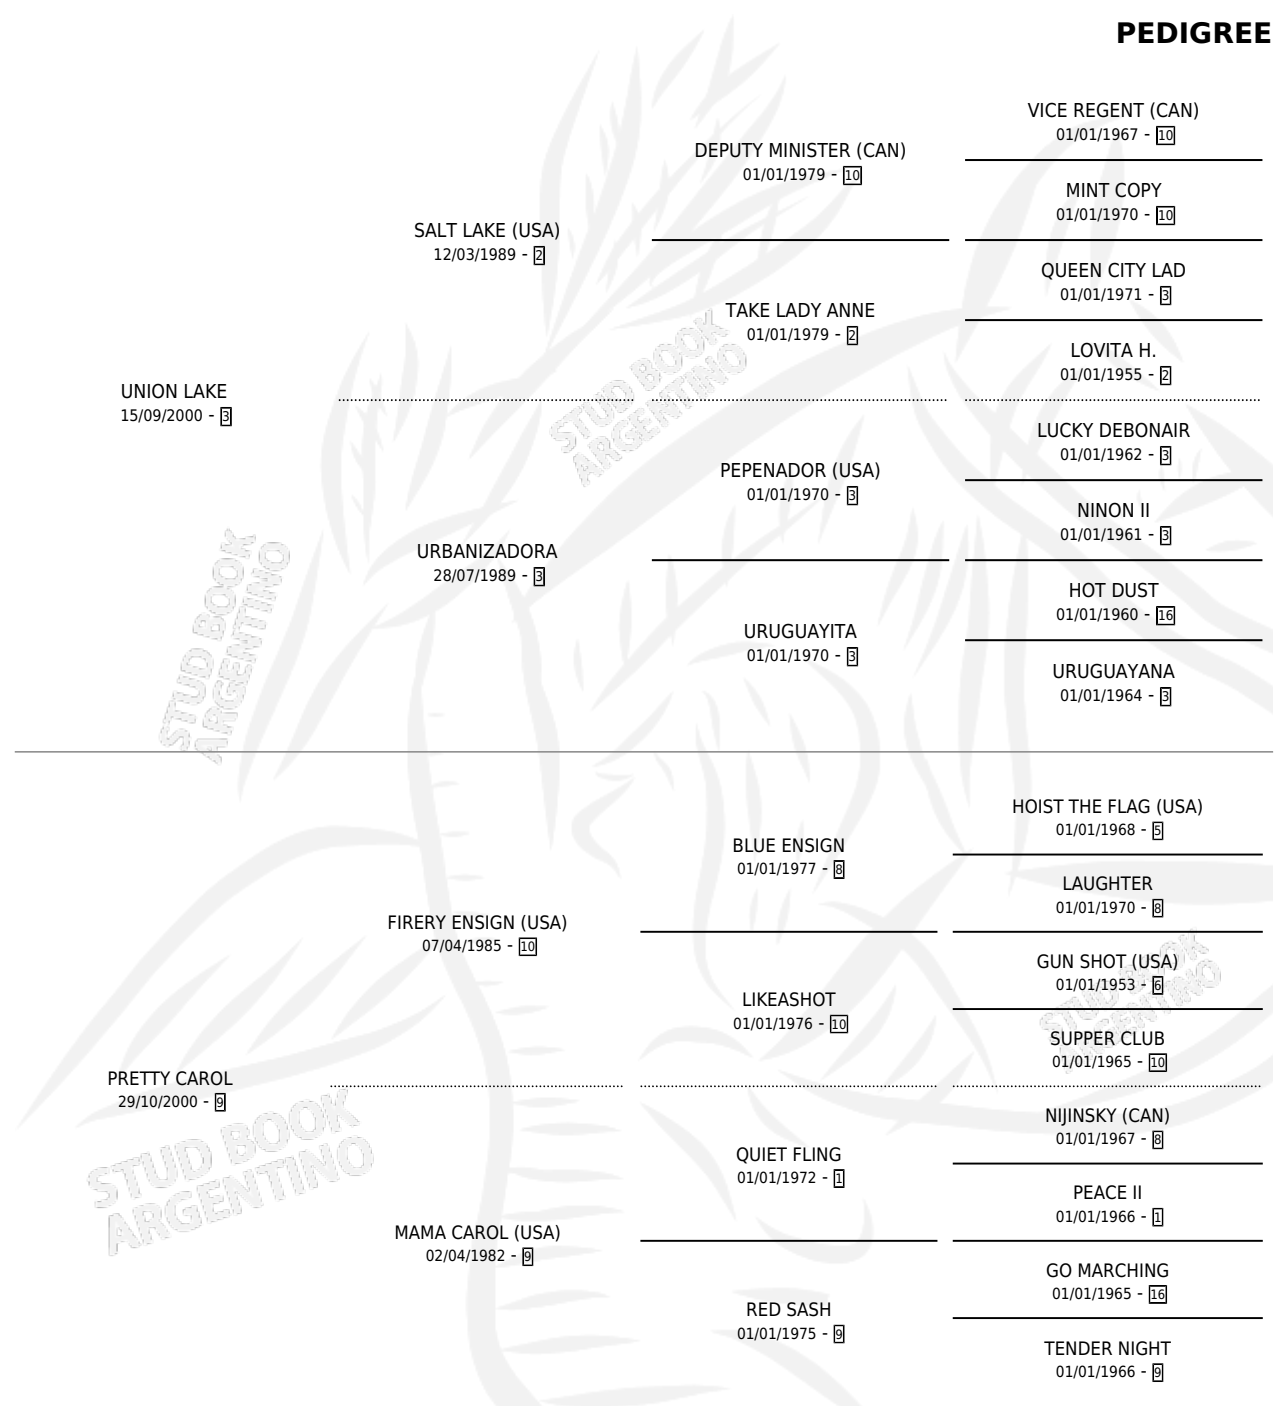

FORAJIDO LAKE

por UNION LAKE y PRETTY CAROL por FIRERY ENSIGN (USA)

Argentina · Macho · Tordillo · SP · 13/10/2013
Familia 9-c · Volumen 41

ESTADO

TIPIFICACIÓN SANGUÍNEA	X
TIPIFICACIÓN POR ADN	✓
PASAPORTE	✓
IDENTIFICACIÓN POR MICROCHIP	✓
REPRODUCTOR	X

Lugar de nacimiento: Campo Afuera
Criador: Campo Afuera

PEDIGREE

CAMPAÑA

Solo carreras oficiales de Argentina

POR EDAD

EDAD	CC	1°	2°	3°	4°	5°	NP	CLC	CLG	CLCG1	CLGG1	IMPORTE	GANANCIA / CC
3 AÑOS	6	0	0	0	0	0	6	0	0	0	0	\$0	\$0
4 AÑOS	2	0	0	0	0	0	2	0	0	0	0	\$0	\$0
TOTALES	8	0	0	0	0	0	8	0	0	0	0	\$0	\$0
%		0.0%	0.0%	0.0%	0.0%	0.0%	100%	0.0%	0.0%	0.0%	0.0%		