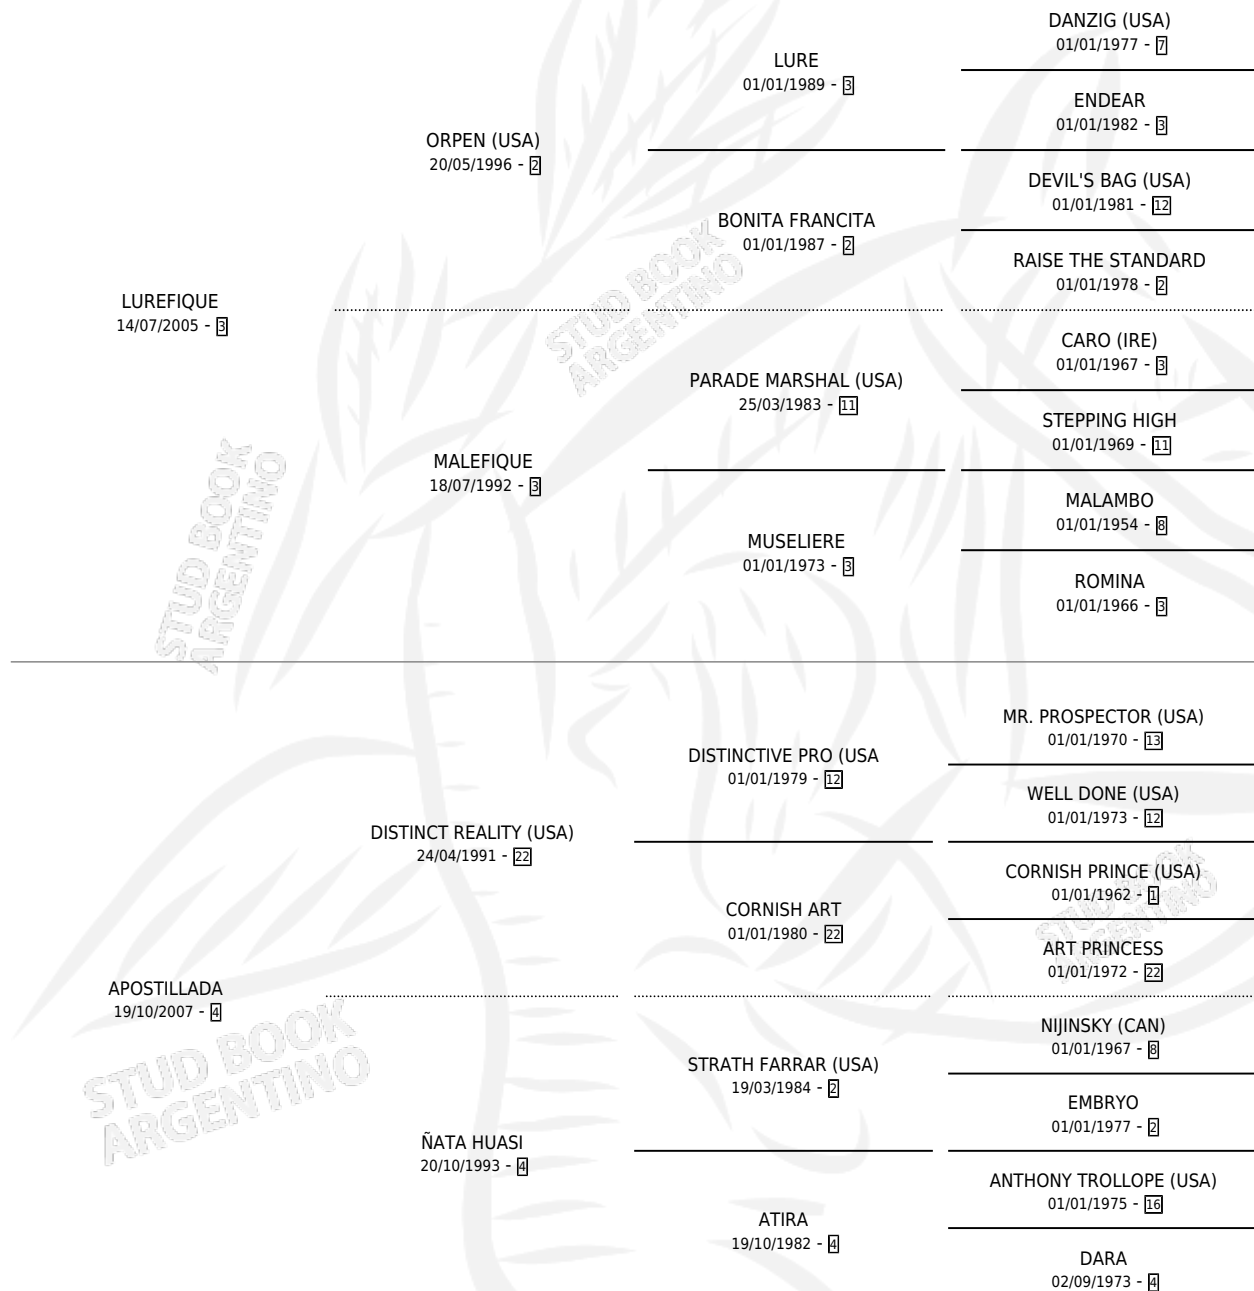

# LURE HUASI

por LUREFIQUE y APOSTILLADA por DISTINCT REALITY (USA)

Argentina · Hembra · Zaino Colorado · SP · 19/10/2013  
Familia 4-I · Volumen 41

## ESTADO

TIPIFICACIÓN SANGUÍNEA	X
TIPIFICACIÓN POR ADN	✓
PASAPORTE	✓
IDENTIFICACIÓN POR MICROCHIP	✓
REPRODUCTOR	X

**Lugar de nacimiento:** Mac Gregor

**Criador:** Mac Gregor

## PEDIGREE