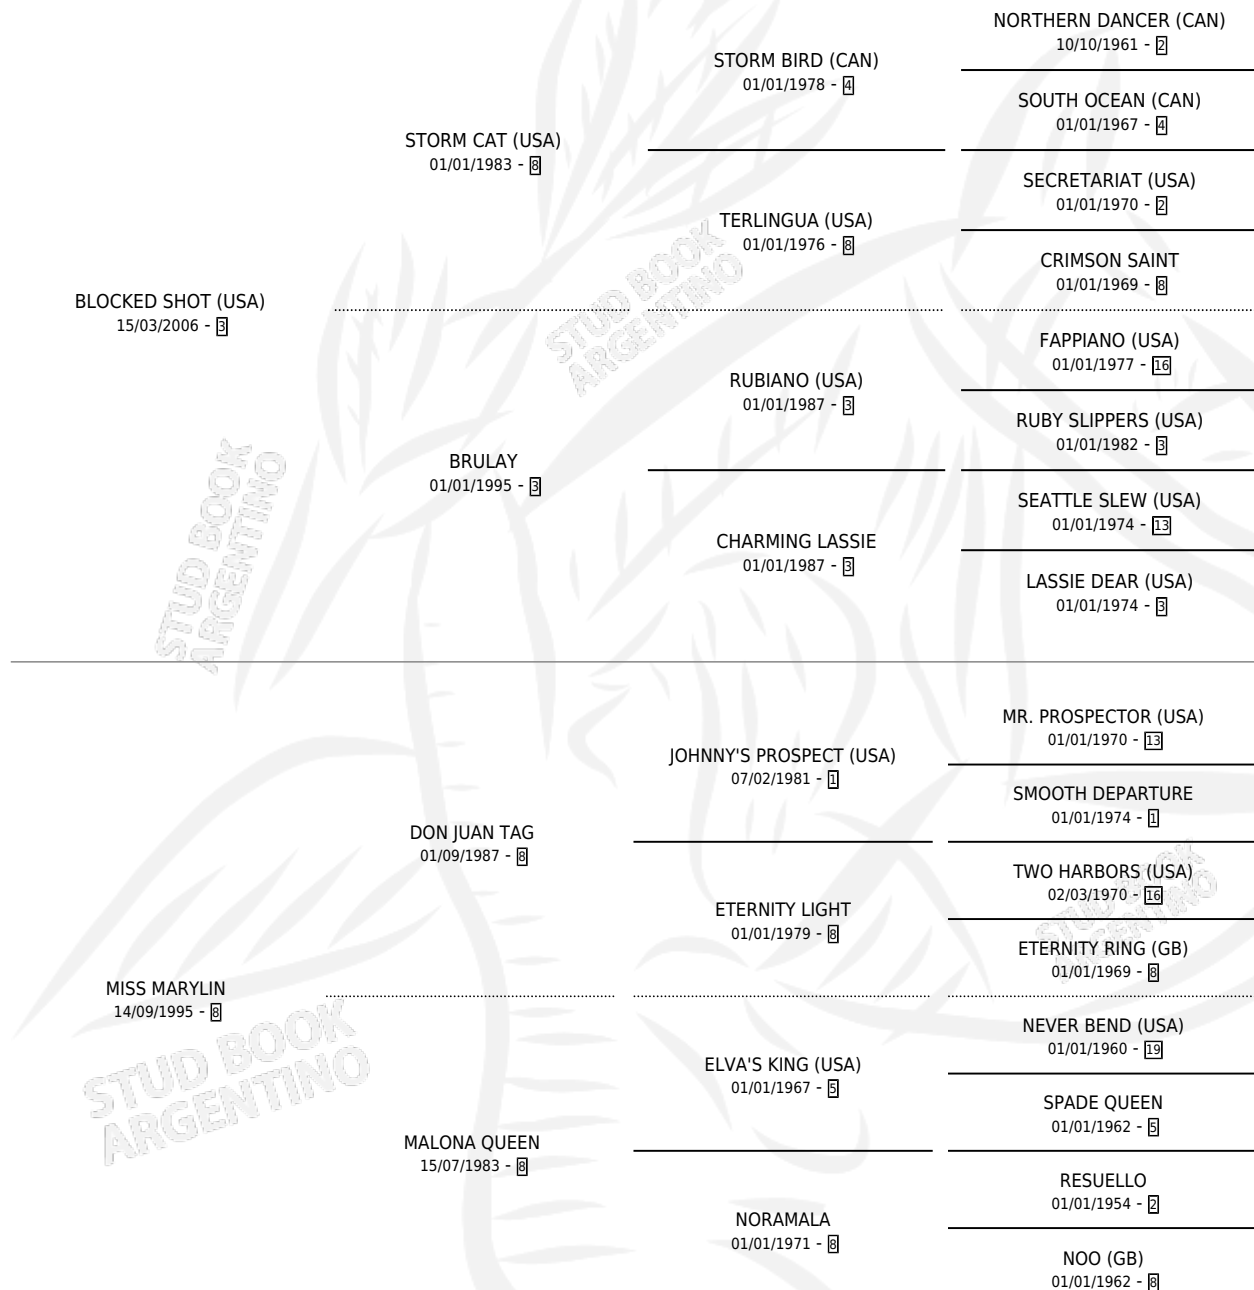

MARYLIN SHOT

por **BLOCKED SHOT (USA)** y **MISS MARYLIN** por **DON JUAN TAG**

Argentina · Hembra · Zaino · SP · 15/10/2013
Familia 8-b · Volumen 41

ESTADO

TIPIFICACIÓN SANGUÍNEA	X
TIPIFICACIÓN POR ADN	✓
PASAPORTE	✓
IDENTIFICACIÓN POR MICROCHIP	✓
REPRODUCTOR	✓

Lugar de nacimiento: Mac Gregor
Criador: Mac Gregor

~

HIJOS

	MACHOS	HEMBRAS
4 NACIERON	2	2
1 CORRIERON	0	1

SIN ACTUACIONES

PEDIGREE

CAMPAÑA

Solo carreras oficiales de Argentina