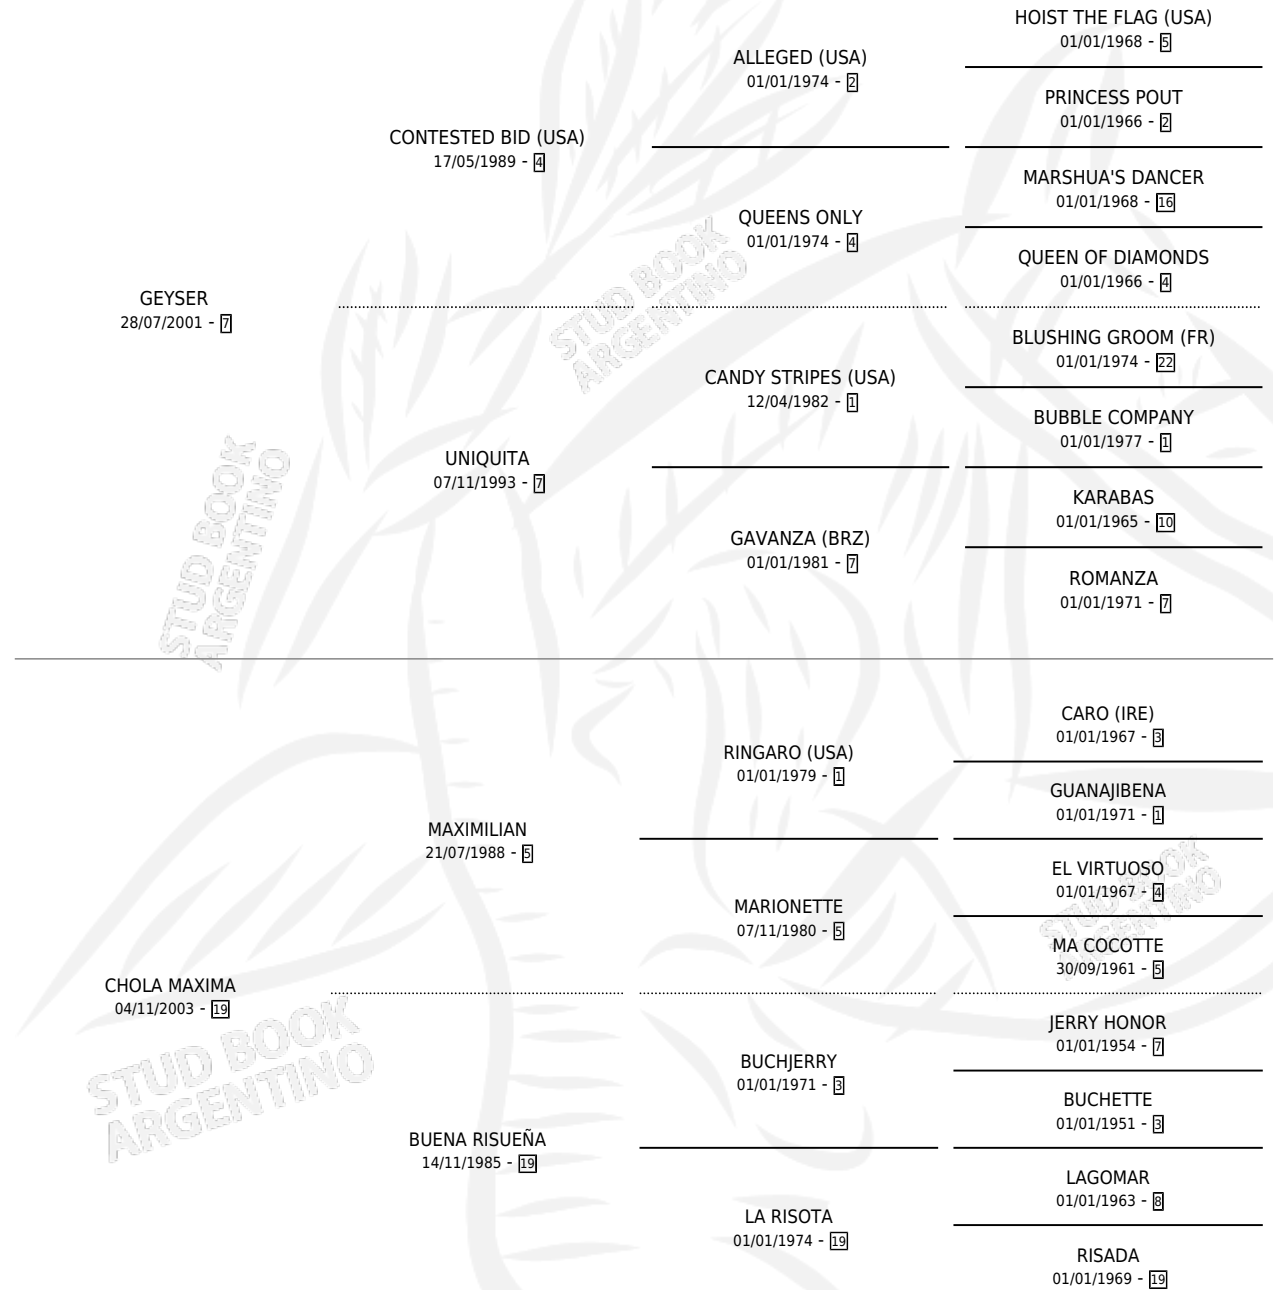

CHIJETE

por GEYSER y CHOLA MAXIMA por MAXIMILIAN

Argentina · Macho · Zaino · SP · 19/09/2013
Familia 19-c · Volumen 41

ESTADO

TIPIFICACIÓN SANGUÍNEA	X
TIPIFICACIÓN POR ADN	✓
PASAPORTE	✓
IDENTIFICACIÓN POR MICROCHIP	✓
REPRODUCTOR	X

Lugar de nacimiento: Asalam
Criador: Las Animas

PEDIGREE