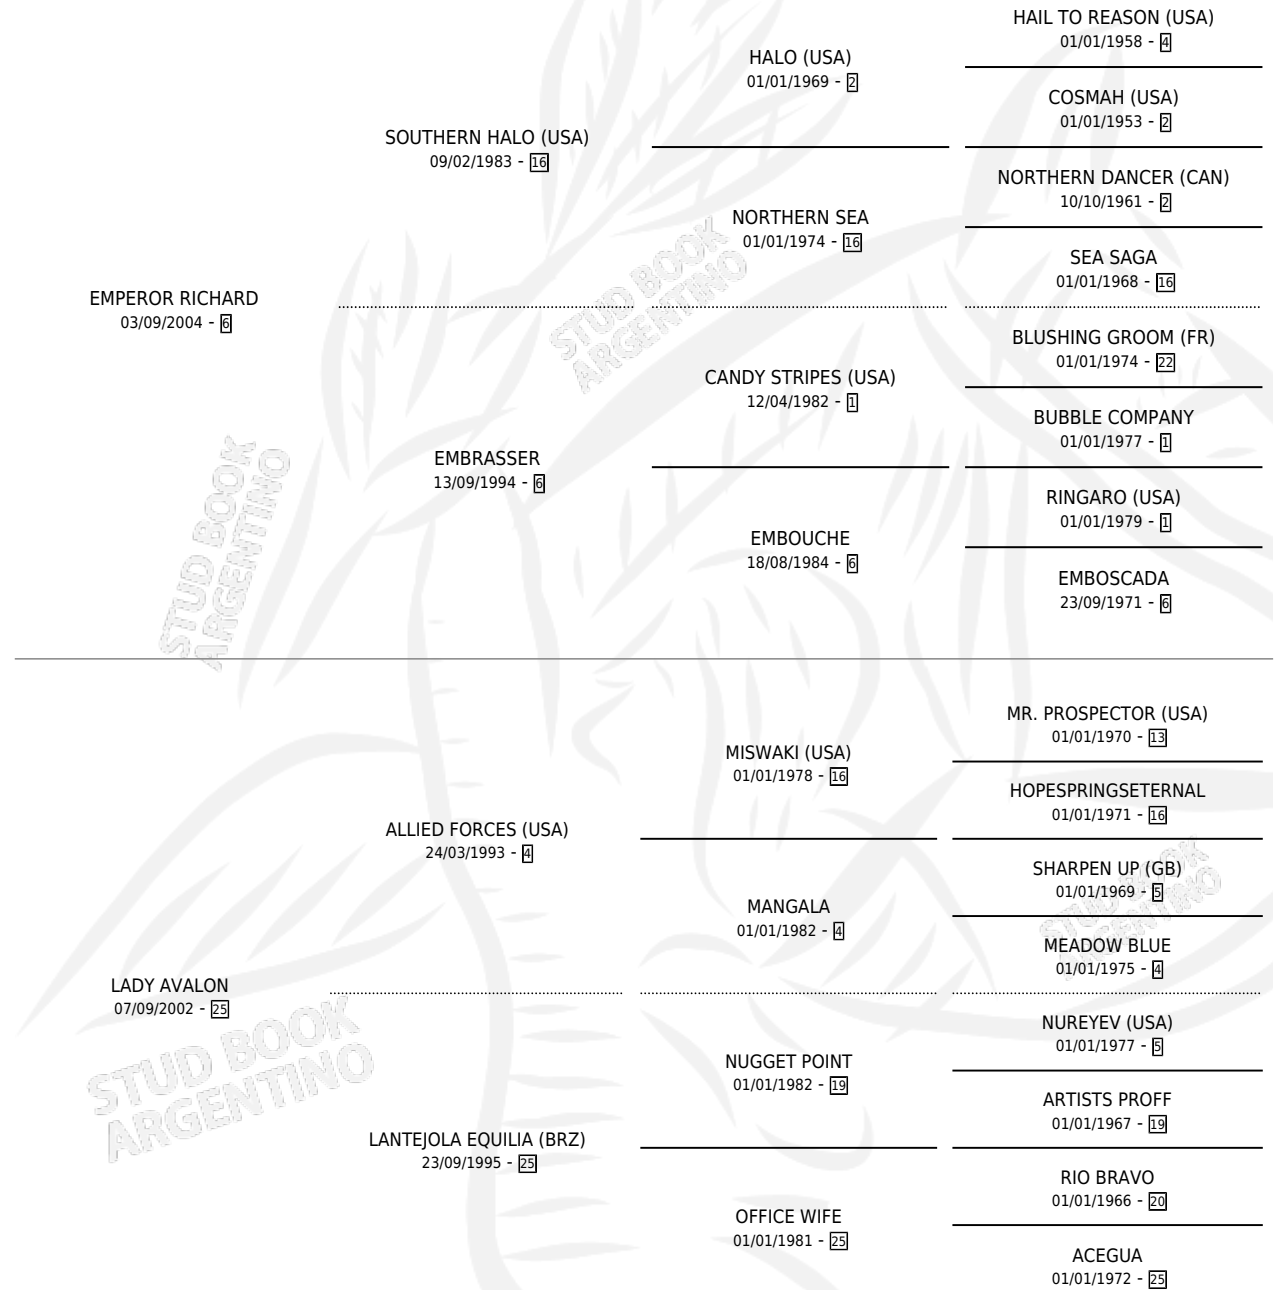

LA RENY

por **EMPEROR RICHARD** y **LADY AVALON** por **ALLIED FORCES (USA)**

Argentina · Hembra · Zaino Doradillo · SP · 04/09/2013
Familia 25 · Volumen 41

ESTADO

TIPIFICACIÓN SANGUÍNEA	X
TIPIFICACIÓN POR ADN	✓
PASAPORTE	✓
IDENTIFICACIÓN POR MICROCHIP	✓
REPRODUCTOR	✓

Lugar de nacimiento: La Rosada

Criador: La Rosada

PEDIGREE

CAMPAÑA

Solo carreras oficiales de Argentina

POR EDAD

EDAD	CC	1°	2°	3°	4°	5°	NP	CLC	CLG	CLCG1	CLGG1	IMPORTE	GANANCIA / CC
3 AÑOS	3	0	0	0	1	0	2	0	0	0	0	\$6,000	\$2,000
4 AÑOS	10	1	4	1	1	0	3	0	0	0	0	\$272,950	\$27,295
TOTALES	13	1	4	1	2	0	5	0	0	0	0	\$278,950	\$21,458
%		7.7%	30.8%	7.7%	15.4%	0.0%	38.5%	0.0%	0.0%	0.0%	0.0%		