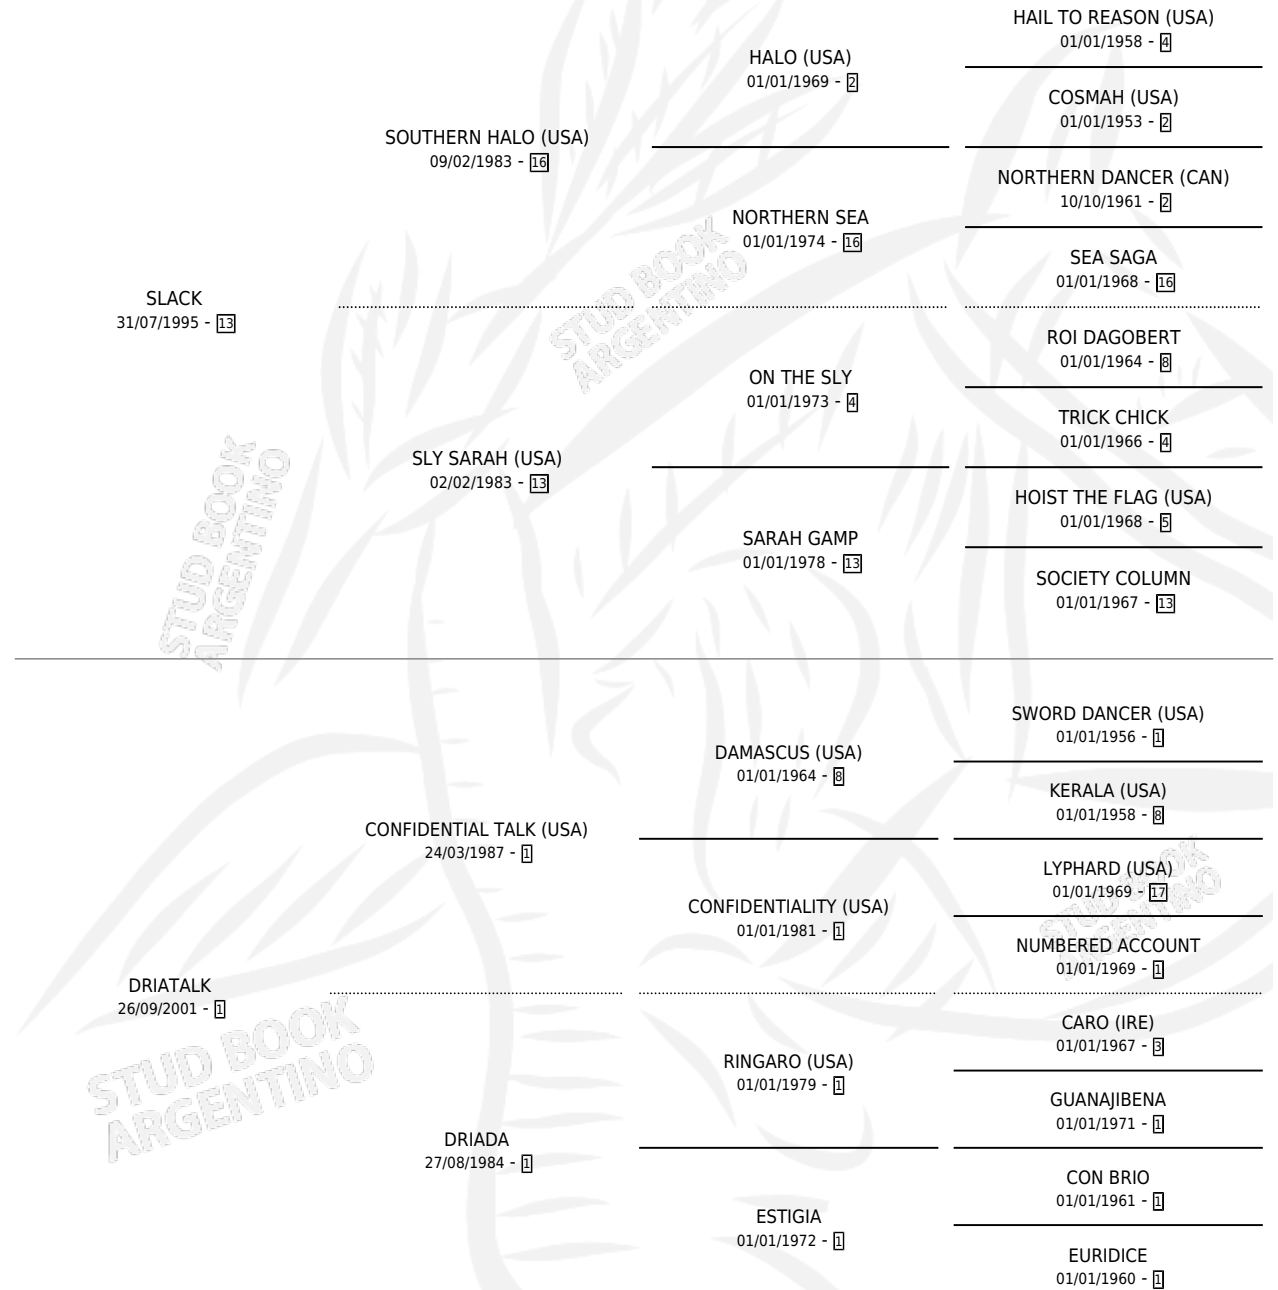

SLACK TALK

por SLACK y DRIATALK por CONFIDENTIAL TALK (USA)

Argentina · Hembra · Tordillo · SP · 04/10/2013

Familia 1-I · Volumen 41

ESTADO

TIPIFICACIÓN SANGUÍNEA	X
TIPIFICACIÓN POR ADN	✓
PASAPORTE	✓
IDENTIFICACIÓN POR MICROCHIP	✓
REPRODUCTOR	X

Lugar de nacimiento: Etoile

Criador: Etoile

PEDIGREE

CAMPAÑA

Solo carreras oficiales de Argentina

POR EDAD

EDAD	CC	1°	2°	3°	4°	5°	NP	CLC	CLG	CLCG1	CLGG1	IMPORTE	GANANCIA / CC
3 AÑOS	2	0	0	0	0	0	2	0	0	0	0	\$0	\$0
4 AÑOS	1	0	0	0	0	0	1	0	0	0	0	\$0	\$0
TOTALES	3	0	0	0	0	0	3	0	0	0	0	\$0	\$0
%		0.0%	0.0%	0.0%	0.0%	0.0%	100%	0.0%	0.0%	0.0%	0.0%		