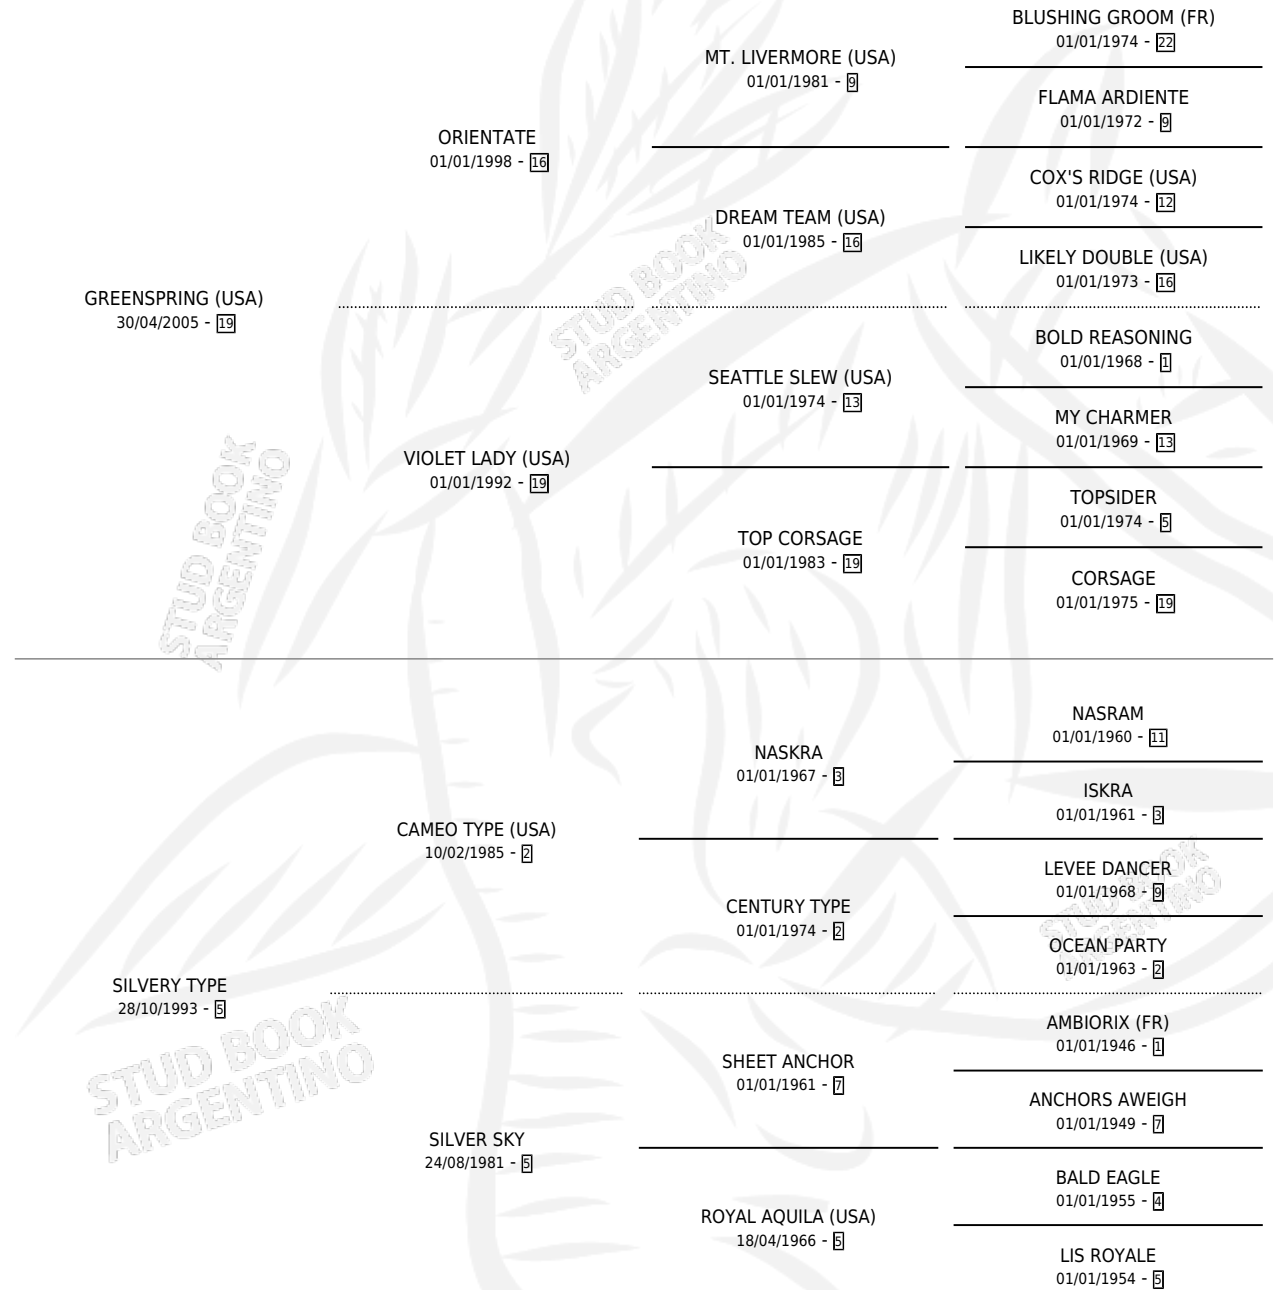

CHE YARARA

por **GREENSPRING (USA)** y **SILVERY TYPE** por **CAMEO TYPE (USA)**

Argentina · Hembra · Zaino · SP · 18/09/2013
Familia 5-e · Volumen 41

ESTADO

TIPIFICACIÓN SANGUÍNEA	X
TIPIFICACIÓN POR ADN	✓
PASAPORTE	✓
IDENTIFICACIÓN POR MICROCHIP	✓
REPRODUCTOR	X

Lugar de nacimiento: Vikeda

Criador: Glades Armando Claudio

PEDIGREE