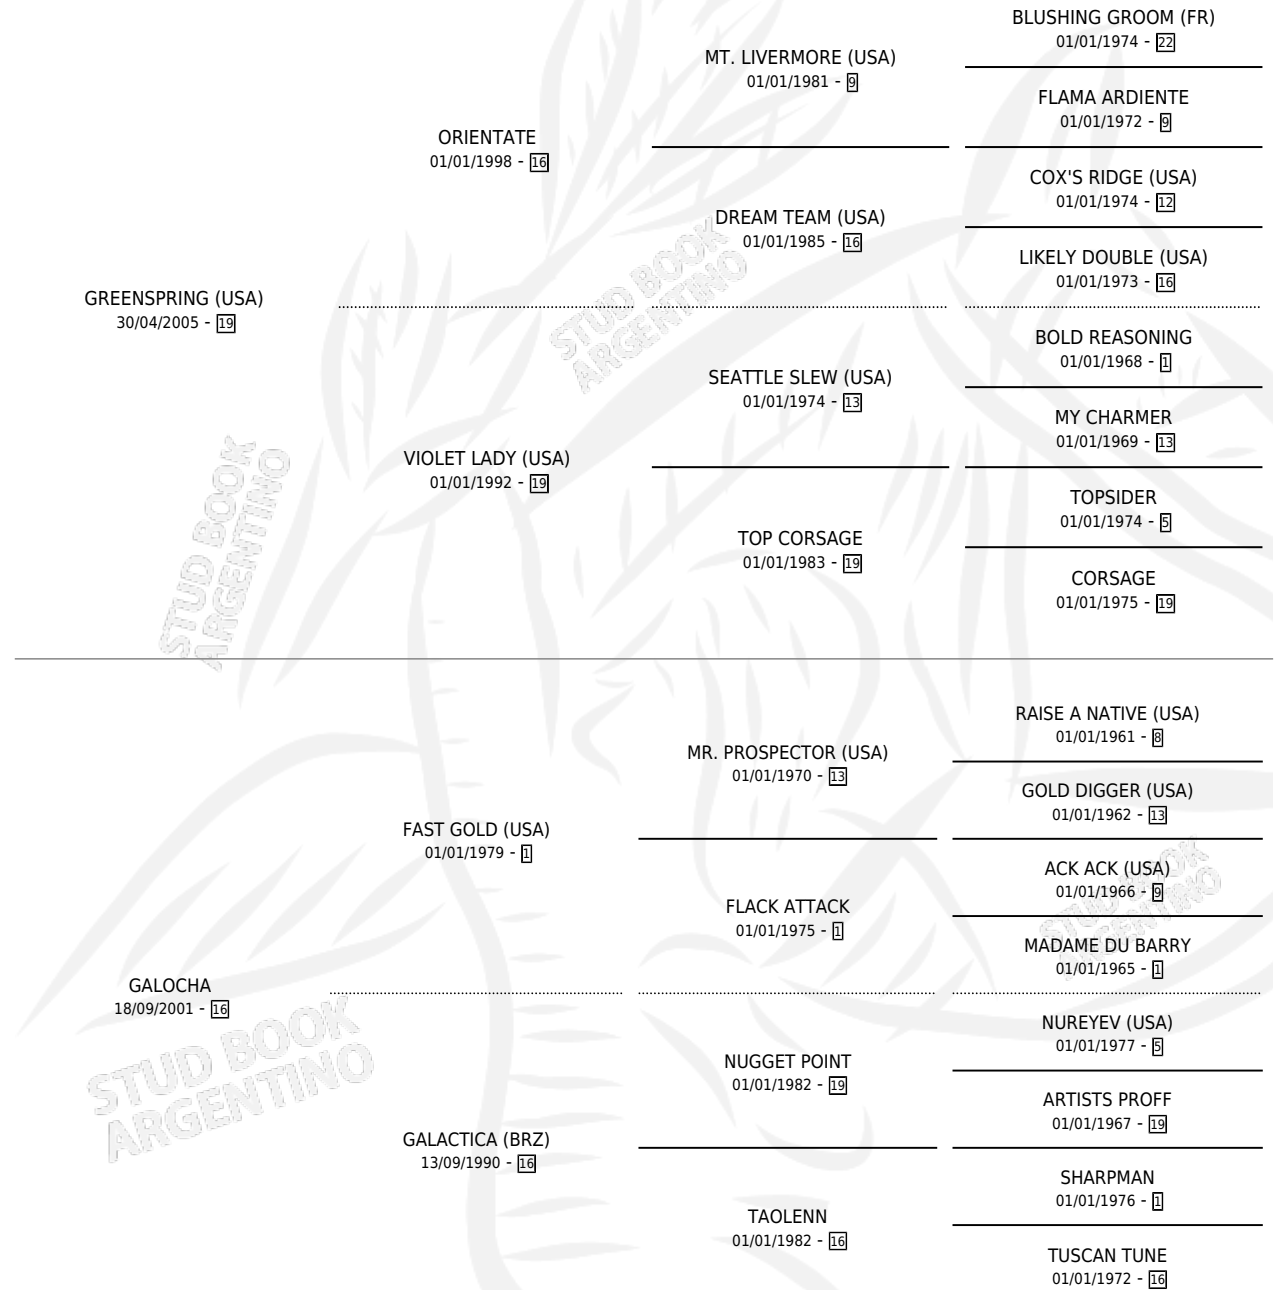

GALA SPRING

por **GREENSPRING (USA)** y **GALOCHA** por **FAST GOLD (USA)**

Argentina · Hembra · Zaino · SP · 15/09/2013
Familia 16-g · Volumen 41

ESTADO

TIPIFICACIÓN SANGUÍNEA	X
TIPIFICACIÓN POR ADN	✓
PASAPORTE	✓
IDENTIFICACIÓN POR MICROCHIP	✓
REPRODUCTOR	✓

Lugar de nacimiento: Campo particular
Criador: Martinez Pablo

~

HIJOS

	MACHOS	HEMBRAS
4 NACIERON	2	2
SIN ACTUACIONES		

PEDIGREE

CAMPAÑA

Solo carreras oficiales de Argentina

POR EDAD