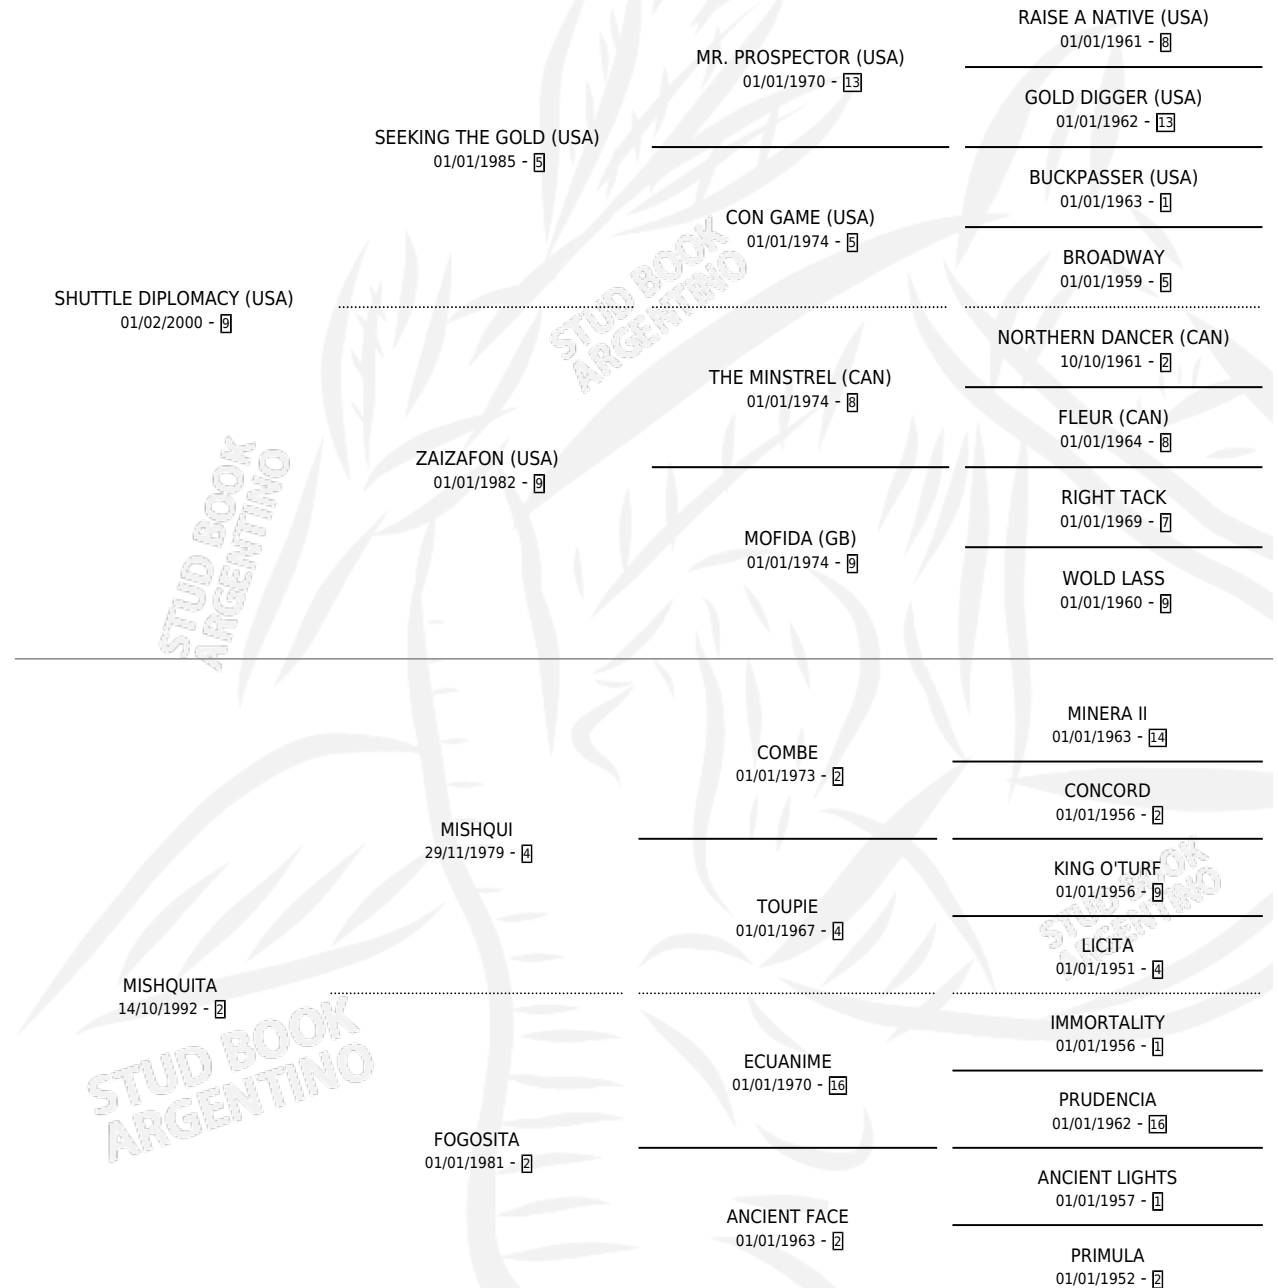

MISTREL

por SHUTTLE DIPLOMACY (USA) y MISHQUITA por MISHQUI

Argentina · Macho · Zaino · SP · 04/10/2013
Familia 2-o · Volumen 41

ESTADO

TIPIFICACIÓN SANGUÍNEA	X
TIPIFICACIÓN POR ADN	✓
PASAPORTE	✓
IDENTIFICACIÓN POR MICROCHIP	✓
REPRODUCTOR	X

Lugar de nacimiento: Los Madrigales

Criador: Los Madrigales

PEDIGREE

CAMPAÑA

Solo carreras oficiales de Argentina

POR EDAD

EDAD	CC	1°	2°	3°	4°	5°	NP	CLC	CLG	CLCG1	CLGG1	IMPORTE	GANANCIA / CC
5 AÑOS	4	0	0	0	0	0	4	0	0	0	0	\$3,200	\$800
TOTALES	4	0	0	0	0	0	4	0	0	0	0	\$3,200	\$800
%		0.0%	0.0%	0.0%	0.0%	0.0%	100%	0.0%	0.0%	0.0%	0.0%		