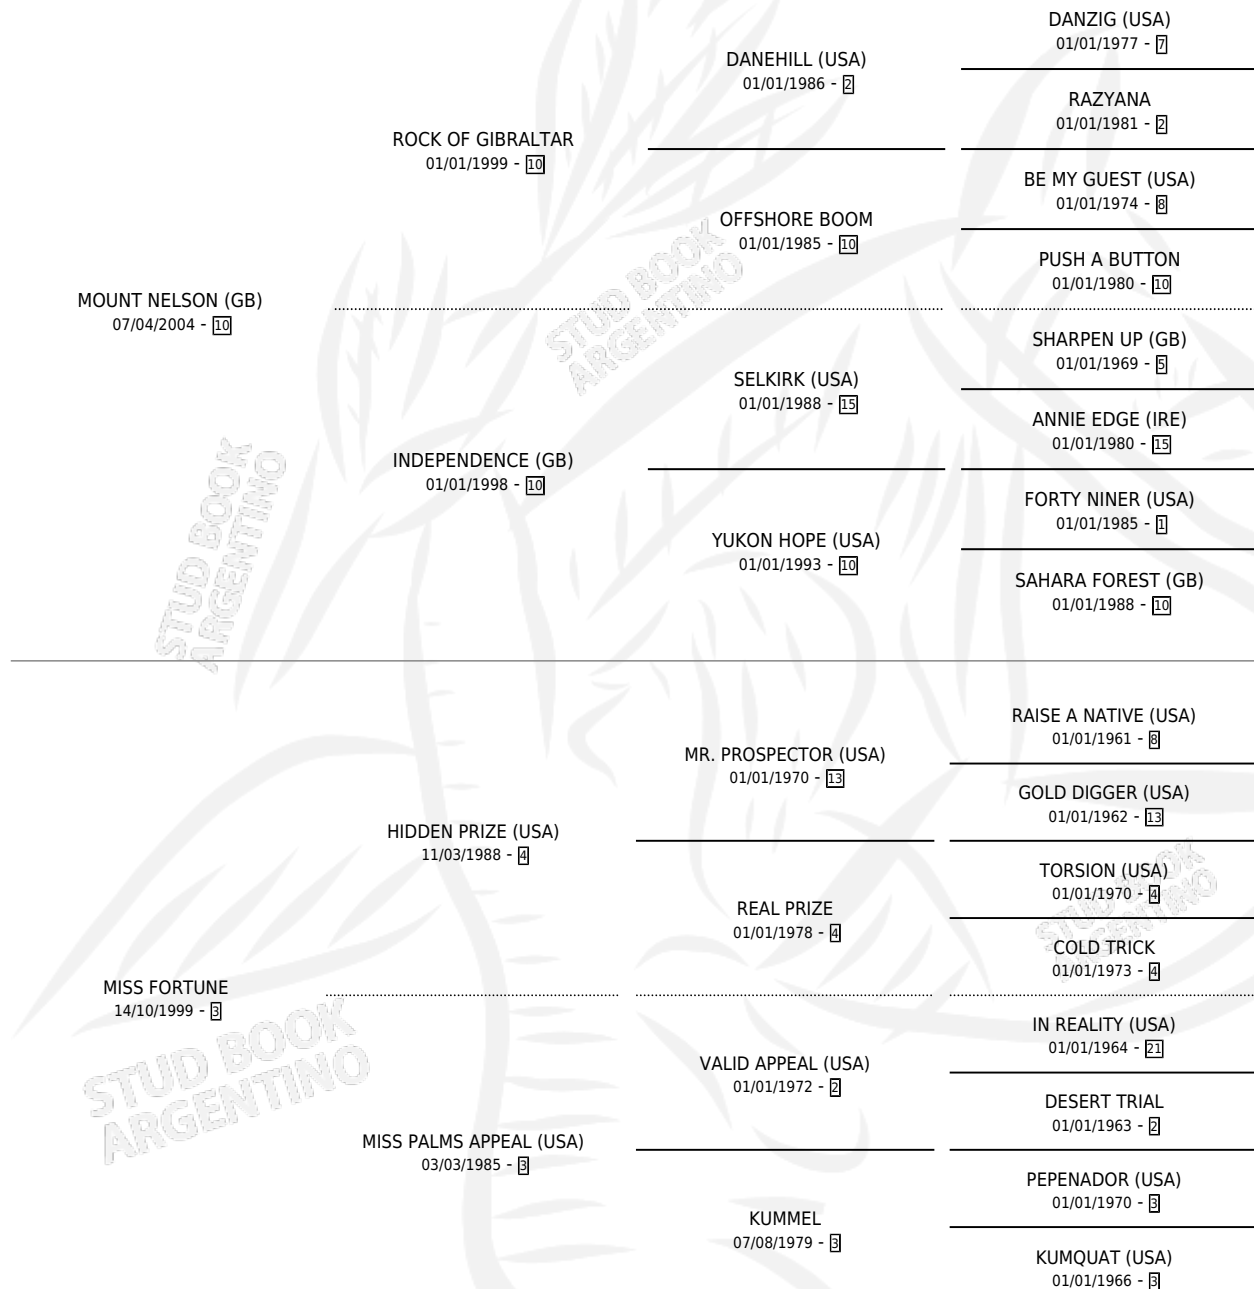

MISSY ELLIOT

por **MOUNT NELSON (GB)** y **MISS FORTUNE** por **HIDDEN PRIZE (USA)**

Argentina · Hembra · Alazan · SP · 08/10/2013
Familia 3-f · Volumen 41

ESTADO

TIPIFICACIÓN SANGUÍNEA	X
TIPIFICACIÓN POR ADN	✓
PASAPORTE	✓
IDENTIFICACIÓN POR MICROCHIP	✓
REPRODUCTOR	X

Lugar de nacimiento: Orilla Del Monte

Criador: Orilla Del Monte

PEDIGREE