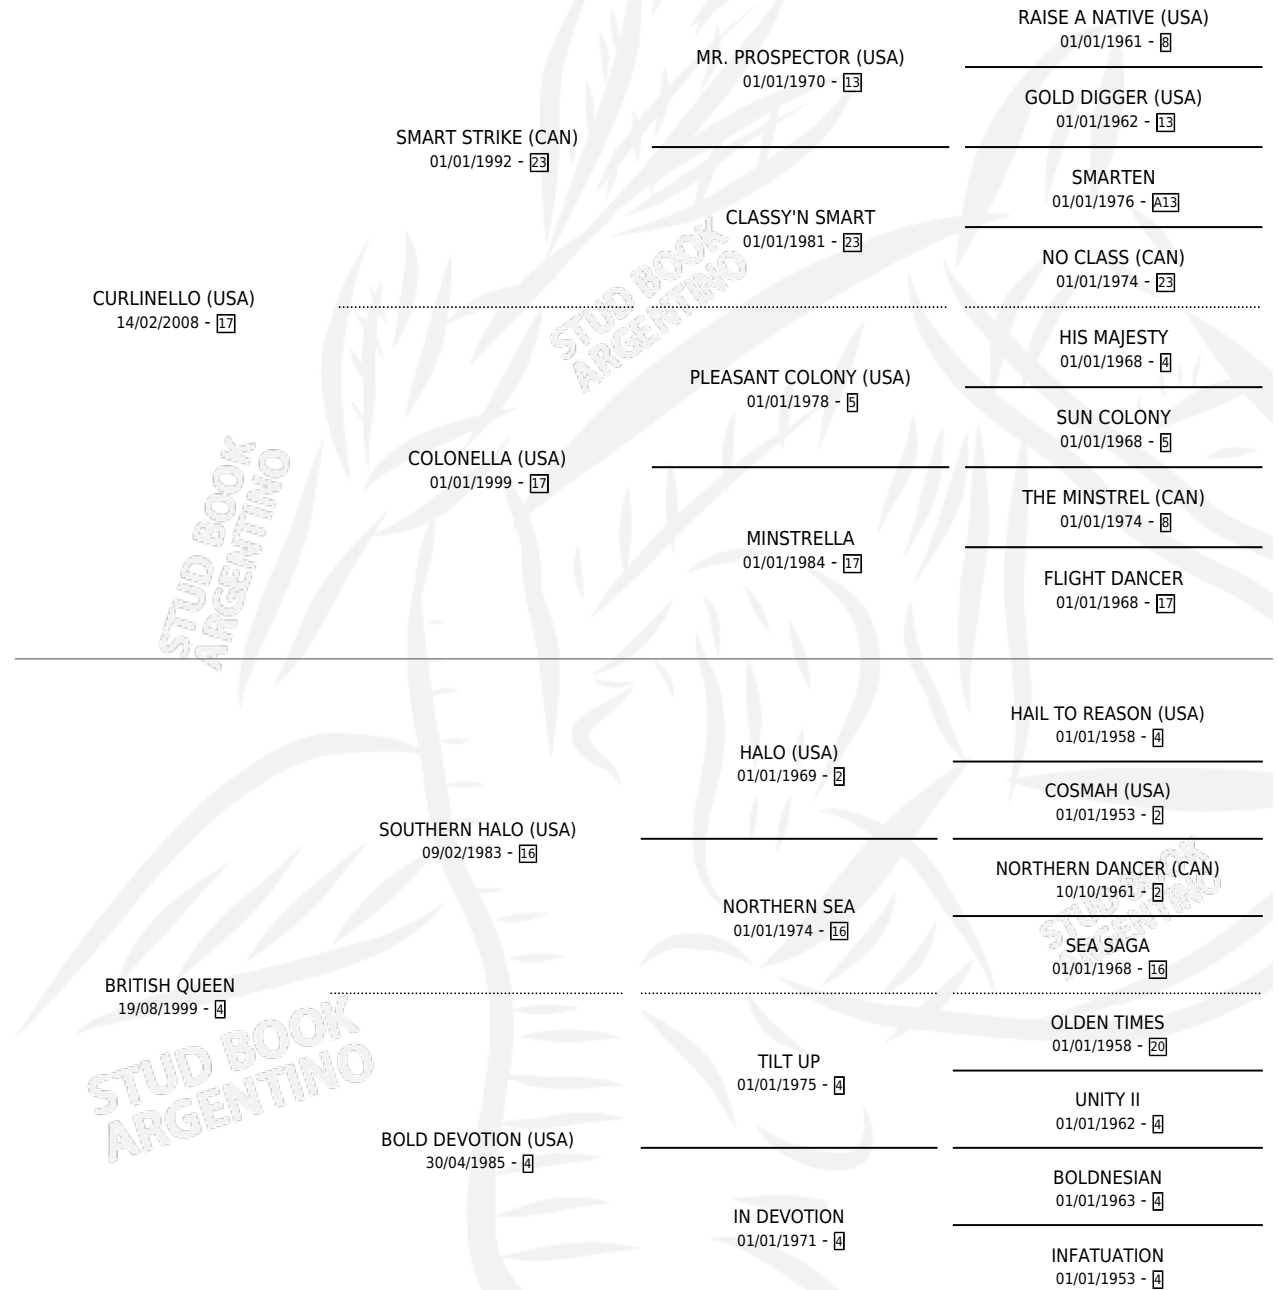

BEST PHILLY

por **CURLINELLO (USA)** y **BRITISH QUEEN** por **SOUTHERN HALO (USA)**

Argentina · Hembra · Zaino · SP · 12/10/2013
Familia 4-r · Volumen 41

ESTADO

TIPIFICACIÓN SANGUÍNEA	X
TIPIFICACIÓN POR ADN	✓
PASAPORTE	✓
IDENTIFICACIÓN POR MICROCHIP	✓
REPRODUCTOR	✓

Lugar de nacimiento: Orilla Del Monte

Criador: Orilla Del Monte

~

HIJOS

	MACHOS	HEMBRAS
1 NACIERON	0	1
SIN ACTUACIONES		

PEDIGREE