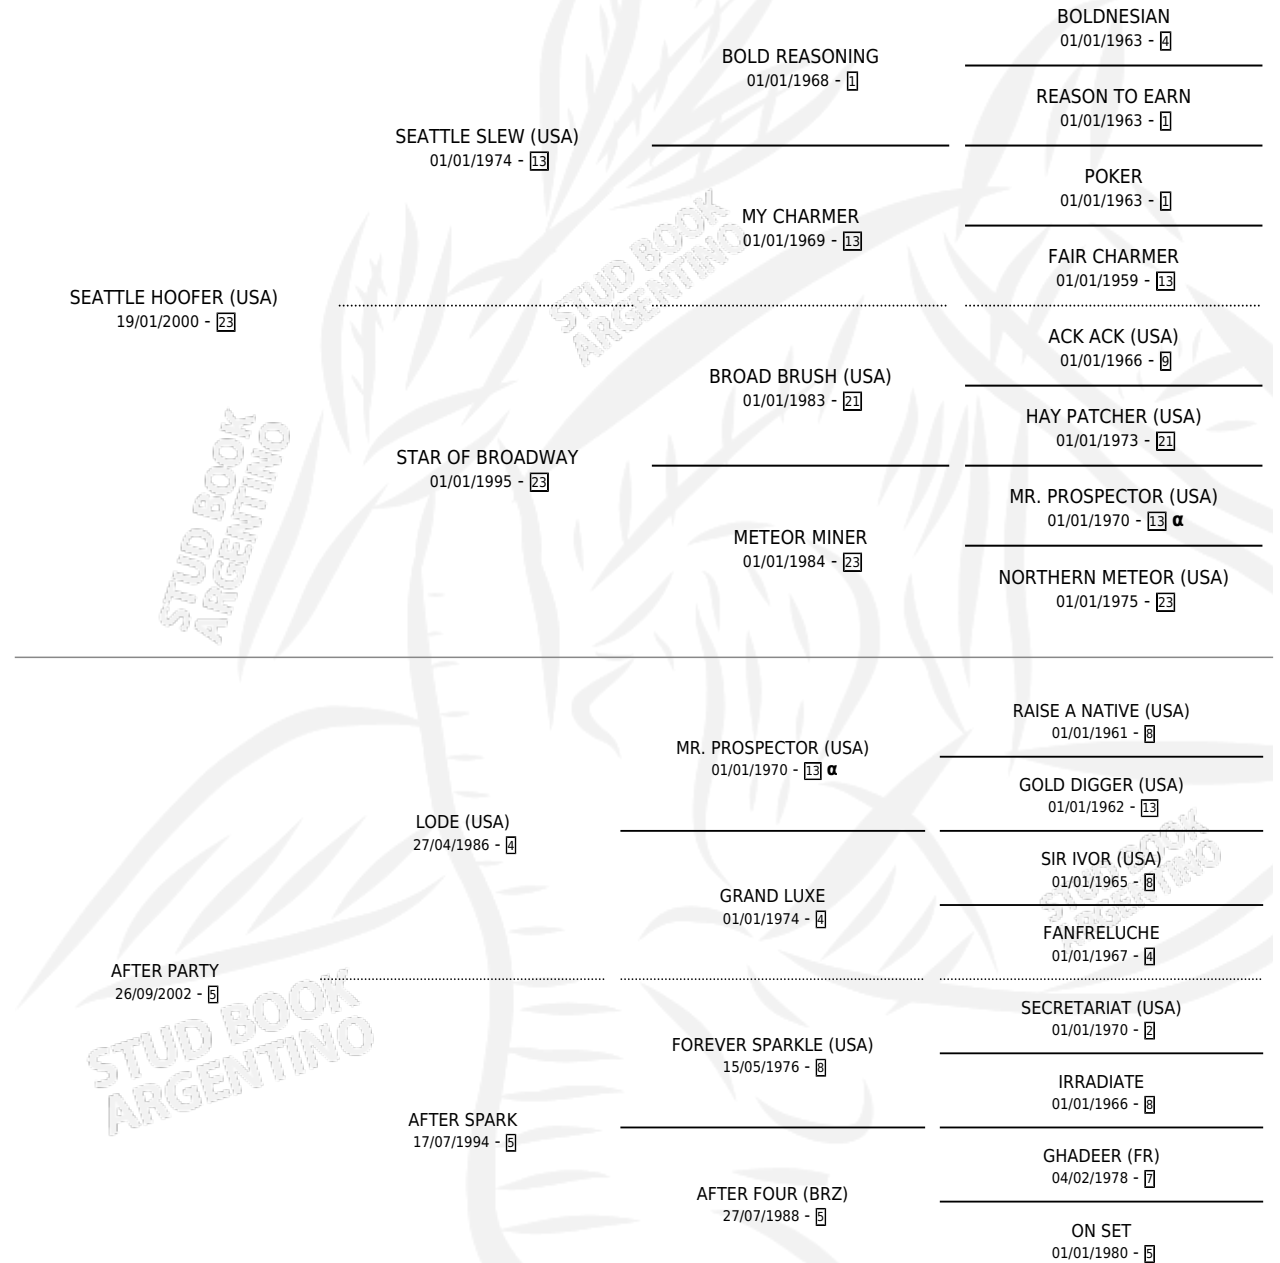

AFTER KISS

por SEATTLE HOOFER (USA) y AFTER PARTY por LODE (USA)

Argentina · Macho · Zaino · SP · 14/09/2013
Familia 5-i · Volumen 41

ESTADO

TIPIFICACIÓN SANGUÍNEA	X
TIPIFICACIÓN POR ADN	✓
PASAPORTE	✓
IDENTIFICACIÓN POR MICROCHIP	✓
REPRODUCTOR	X

Lugar de nacimiento: Esece
Criador: Haras Bloodhorse S.A.

PEDIGREE

INBREEDING : α

CAMPAÑA

Solo carreras oficiales de Argentina

POR EDAD

EDAD	CC	1°	2°	3°	4°	5°	NP	CLC	CLG	CLCG1	CLGG1	IMPORTE	GANANCIA / CC
4 AÑOS	4	0	0	0	1	0	3	0	0	0	0	\$12,000	\$3,000
5 AÑOS	2	0	0	0	0	0	2	0	0	0	0	\$0	\$0
TOTALES	6	0	0	0	1	0	5	0	0	0	0	\$12,000	\$2,000
%		0.0%	0.0%	0.0%	16.7%	0.0%	83.3%	0.0%	0.0%	0.0%	0.0%		