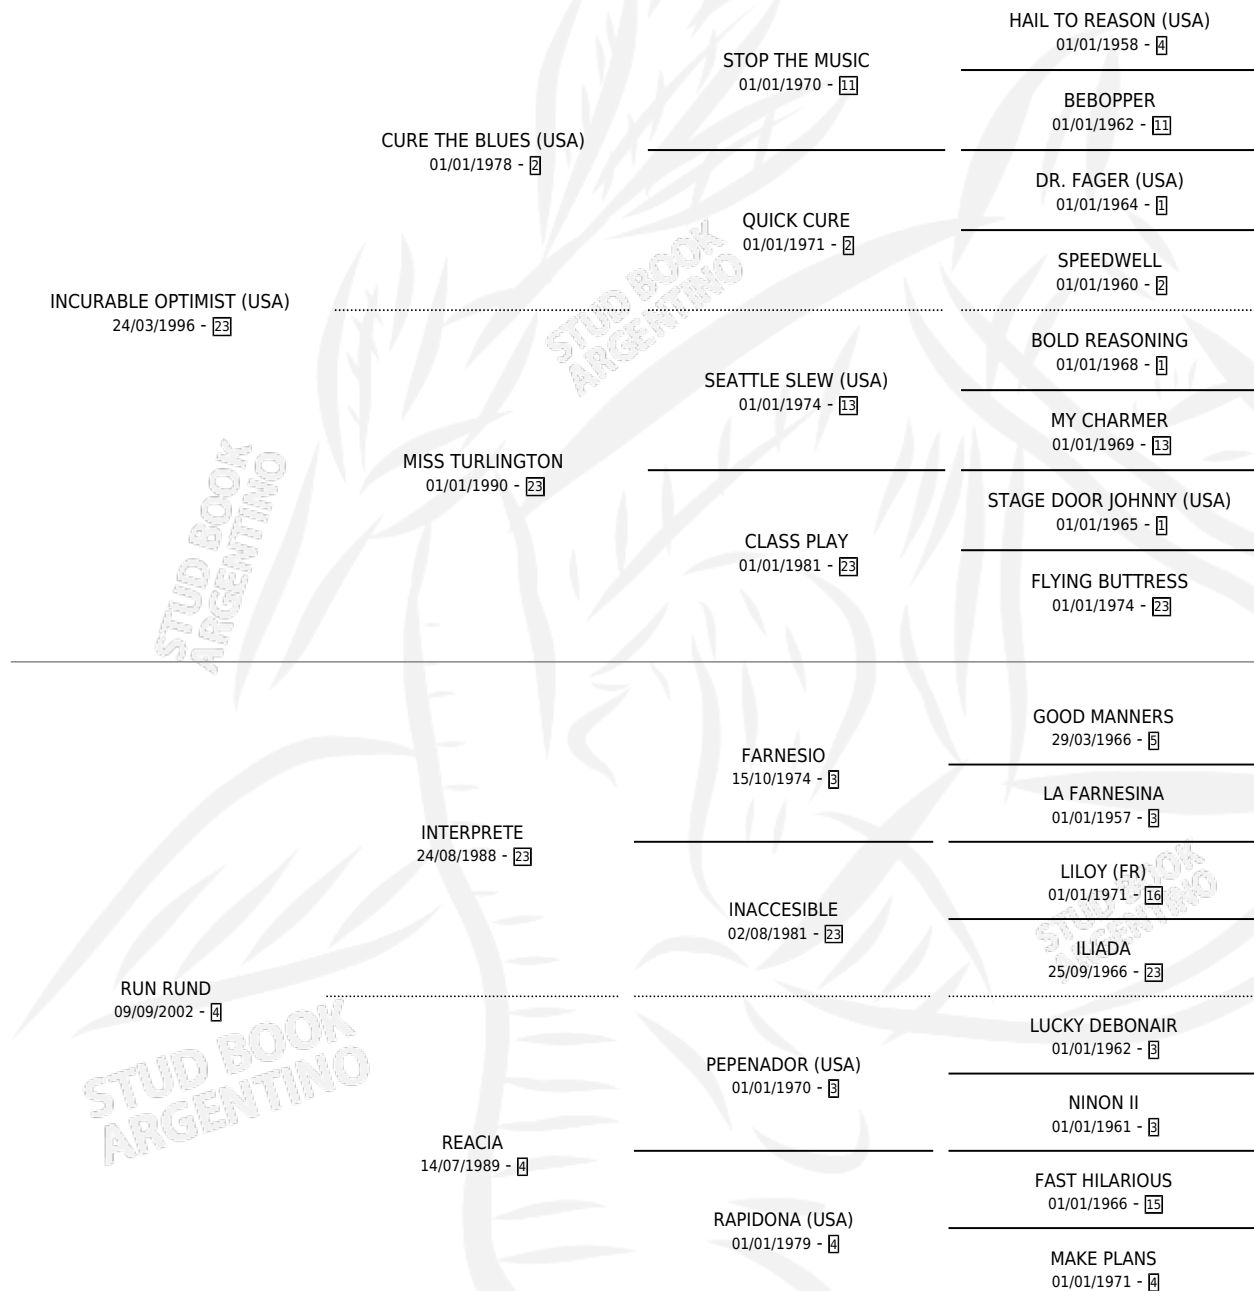

BRANDYRUN

por **INCURABLE OPTIMIST (USA)** y **RUN RUND** por **INTERPRETE**

Argentina · Hembra · Alazan · SP · 19/09/2013
Familia 4-r · Volumen 41

ESTADO

TIPIFICACIÓN SANGUÍNEA	X
TIPIFICACIÓN POR ADN	✓
PASAPORTE	✓
IDENTIFICACIÓN POR MICROCHIP	✓
REPRODUCTOR	X

Lugar de nacimiento: El Paraíso

Criador: El Paraíso

PEDIGREE

EXPORTACIÓN / IMPORTACIÓN

FECHA	MOVIMIENTO	PAÍS
07/03/2017	EXPORTADO	ARABIA SAUDITA

~

CAMPAÑA

Solo carreras oficiales de Argentina

Ganadora de 3 carreras en San Isidro y Palermo - \$1,294,910, a los 3 años, incluso Enrique Acebal **[G1]**.

POR DISTANCIA

HIPODROMO	CC	1°	2°	3°	4°	5°	NP	CLC	CLG	CLCG1	CLGG1	IMPORTE
SAN ISIDRO	2	1	0	0	0	0	1	1	1	1	1	\$889,410
2000 MTS	1	1	0	0	0	0	0	1	1	1	1	\$889,410
1400 MTS	1	0	0	0	0	0	1	0	0	0	0	\$0
PALERMO	3	2	1	0	0	0	0	0	0	0	0	\$405,500
1800 MTS	1	1	0	0	0	0	0	0	0	0	0	\$190,000
1600 MTS	1	1	0	0	0	0	0	0	0	0	0	\$170,000
1400 MTS	1	0	1	0	0	0	0	0	0	0	0	\$45,500