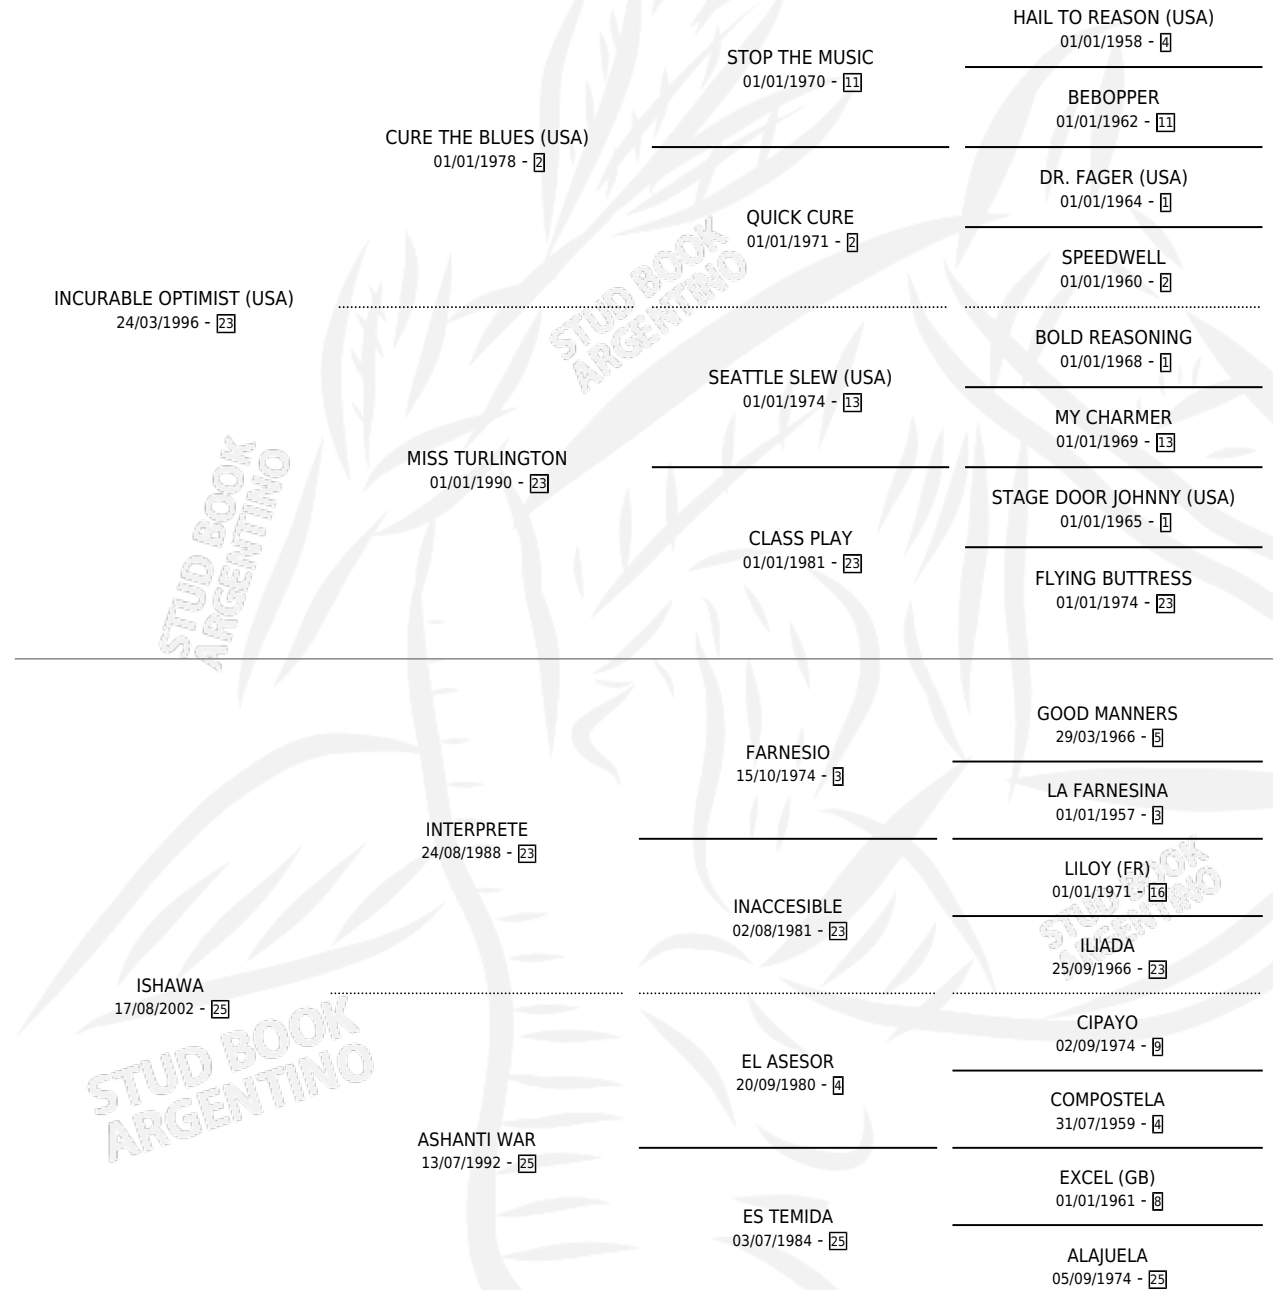

BABYROUSA

por **INCURABLE OPTIMIST (USA)** y **ISHAWA** por **INTERPRETE**

Argentina · Macho · Alazan · SP · 21/09/2013
Familia 25 · Volumen 41

ESTADO

TIPIFICACIÓN SANGUÍNEA	X
TIPIFICACIÓN POR ADN	X
PASAPORTE	X
IDENTIFICACIÓN POR MICROCHIP	X
REPRODUCTOR	X

Lugar de nacimiento: El Paraíso

Criador: El Paraíso

PEDIGREE

BABYROUSA

Datos oficiales del Stud Book Argentino

Documento generado el 11/06/2026

studbook.org.ar