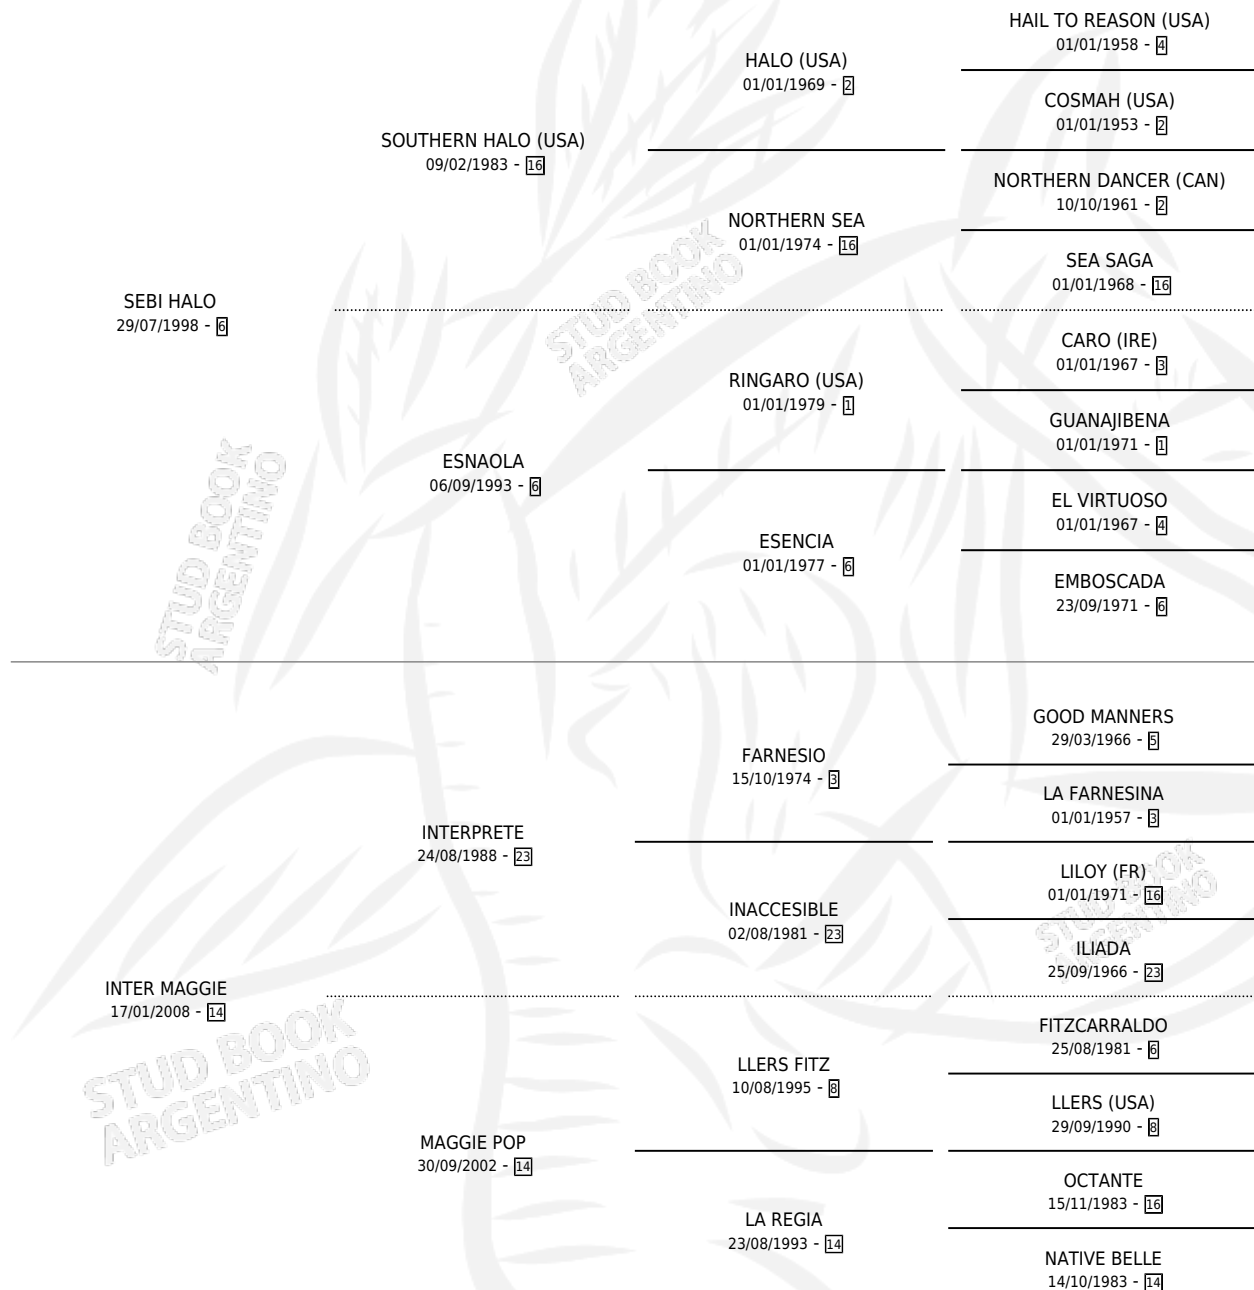

SHANNONAIRE

por SEBI HALO y INTER MAGGIE por INTERPRETE

Argentina · Hembra · Zaino · SP · 22/09/2013
Familia 14 · Volumen 41

ESTADO

TIPIFICACIÓN SANGUÍNEA	X
TIPIFICACIÓN POR ADN	✓
PASAPORTE	✓
IDENTIFICACIÓN POR MICROCHIP	✓
REPRODUCTOR	✓

Lugar de nacimiento: El Paraiso

Criador: El Paraiso

PEDIGREE

CAMPAÑA

Solo carreras oficiales de Argentina

POR EDAD

EDAD	CC	1°	2°	3°	4°	5°	NP	CLC	CLG	CLCG1	CLGG1	IMPORTE	GANANCIA / CC
2 AÑOS	1	0	0	0	0	0	1	0	0	0	0	\$0	\$0
3 AÑOS	8	0	1	0	2	3	2	0	0	0	0	\$83,500	\$10,438
4 AÑOS	9	1	2	1	1	0	4	0	0	0	0	\$234,890	\$26,099
5 AÑOS	2	0	0	0	0	0	2	0	0	0	0	\$0	\$0
6 AÑOS	5	0	0	0	0	0	5	0	0	0	0	\$0	\$0
TOTALES	25	1	3	1	3	3	14	0	0	0	0	\$318,390	\$12,736
%		4.0%	12.0%	4.0%	12.0%	12.0%	56.0%	0.0%	0.0%	0.0%	0.0%		