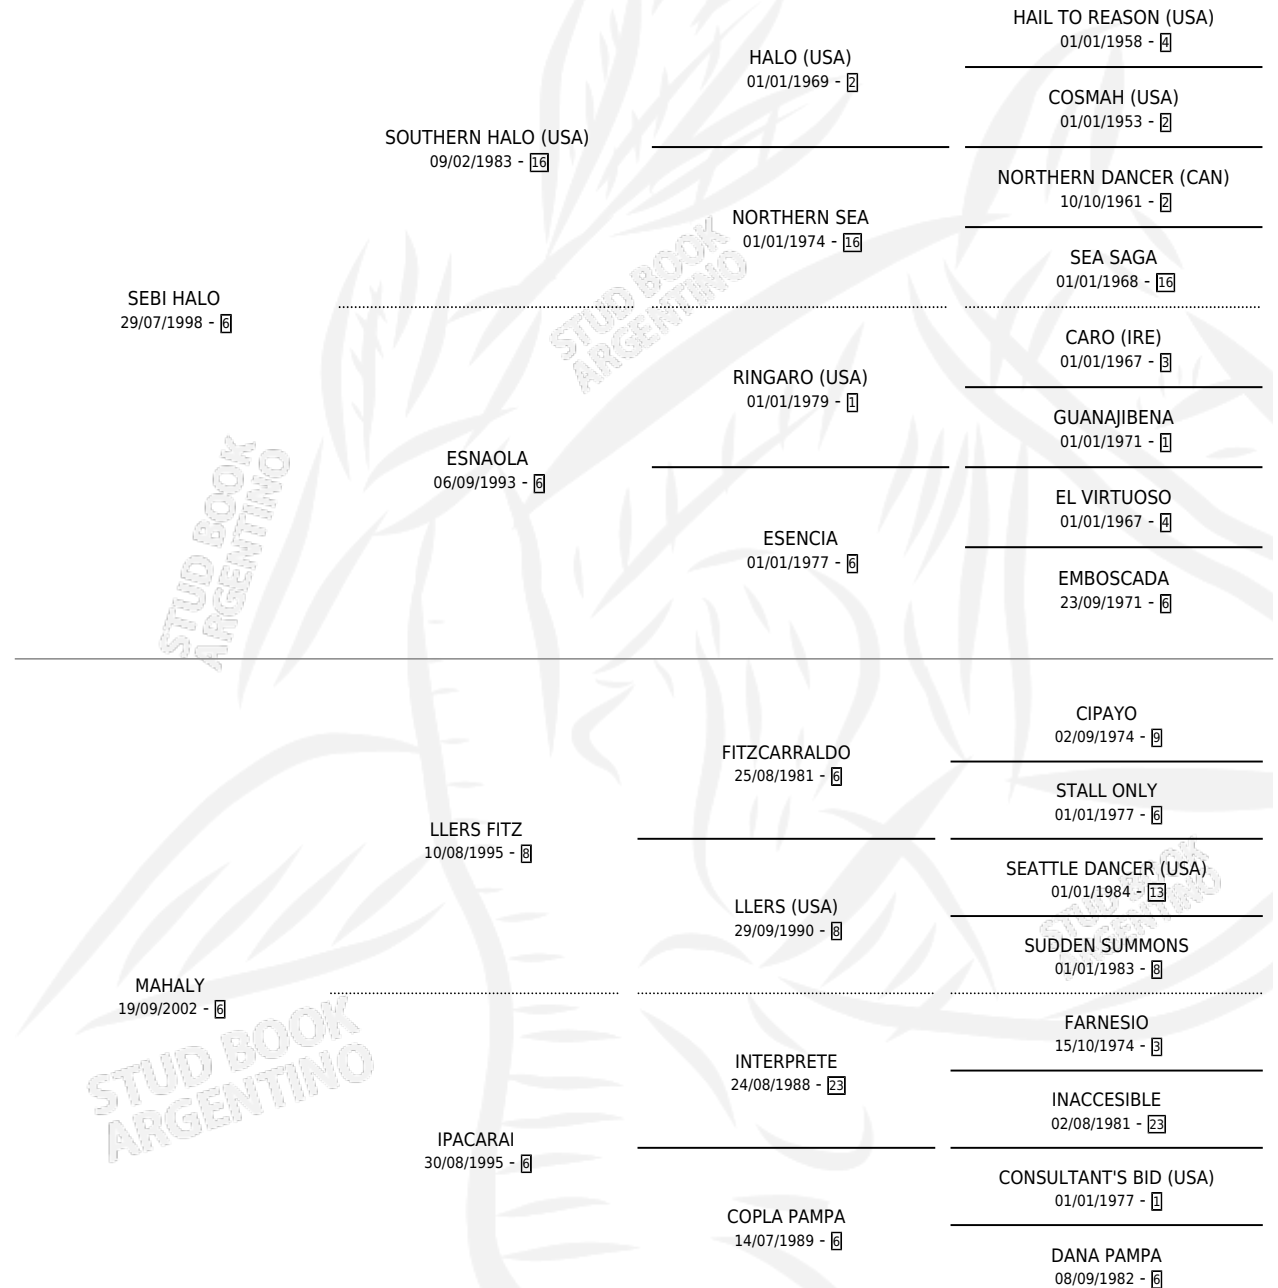

SELHALY

por SEBI HALO y MAHALY por LLEERS FITZ

Argentina · Hembra · Zaino Doradillo · SP · 27/09/2013
Familia 6-e · Volumen 41

ESTADO

TIPIFICACIÓN SANGUÍNEA	X
TIPIFICACIÓN POR ADN	✓
PASAPORTE	✓
IDENTIFICACIÓN POR MICROCHIP	✓
REPRODUCTOR	✓

Lugar de nacimiento: El Paraiso

Criador: El Paraiso

~

HIJOS

	MACHOS	HEMBRAS
7 NACIERON	1	6
3 CORRIERON	1	2
1 GANARON	0	1
0 GANADORES CL	0 GANADORES GR	0 GANADORES G1

PEDIGREE