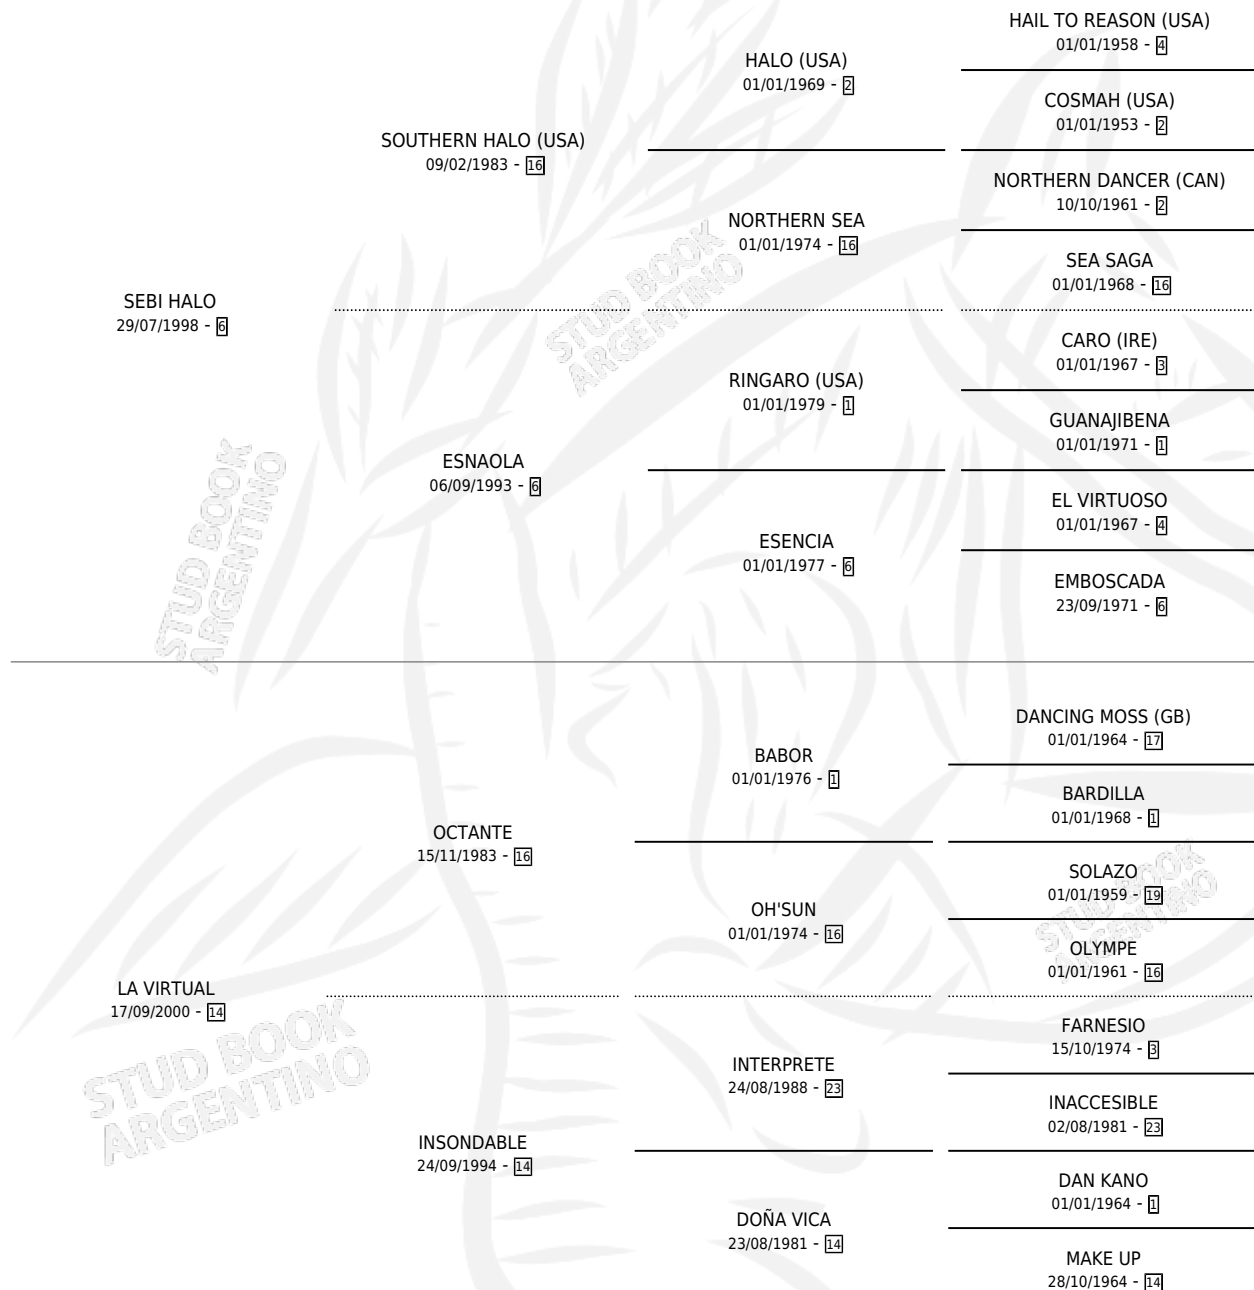

SIR MALCOLM

por SEBI HALO y LA VIRTUAL por OCTANTE

Argentina · Macho · Zaino · SP · 30/09/2013
Familia 14 · Volumen 41

ESTADO

TIPIFICACIÓN SANGUÍNEA	X
TIPIFICACIÓN POR ADN	✓
PASAPORTE	✓
IDENTIFICACIÓN POR MICROCHIP	✓
REPRODUCTOR	X

Lugar de nacimiento: El Paraiso

Criador: El Paraiso

PEDIGREE

CAMPAÑA

Solo carreras oficiales de Argentina

POR EDAD

EDAD	CC	1°	2°	3°	4°	5°	NP	CLC	CLG	CLCG1	CLGG1	IMPORTE	GANANCIA / CC
2 AÑOS	1	0	0	0	0	0	1	0	0	0	0	\$0	\$0
3 AÑOS	4	3	1	0	0	0	0	0	0	0	0	\$359,800	\$89,950
TOTALES	5	3	1	0	0	0	1	0	0	0	0	\$359,800	\$71,960
%		60.0%	20.0%	0.0%	0.0%	0.0%	20.0%	0.0%	0.0%	0.0%	0.0%		

Ganador de 3 carreras en San Isidro y La Plata - \$359,800, a los 3 años.

POR DISTANCIA

HIPODROMO	CC	1°	2°	3°	4°	5°	NP	CLC	CLG	CLCG1	CLGG1	IMPORTE
LA PLATA	3	1	1	0	0	0	1	0	0	0	0	\$215,800
1400 MTS	2	1	1	0	0	0	0	0	0	0	0	\$215,800
1200 MTS	1	0	0	0	0	0	1	0	0	0	0	\$0
SAN ISIDRO	2	2	0	0	0	0	0	0	0	0	0	\$144,000
1400 MTS	1	1	0	0	0	0	0	0	0	0	0	\$79,200
1200 MTS	1	1	0	0	0	0	0	0	0	0	0	\$64,800