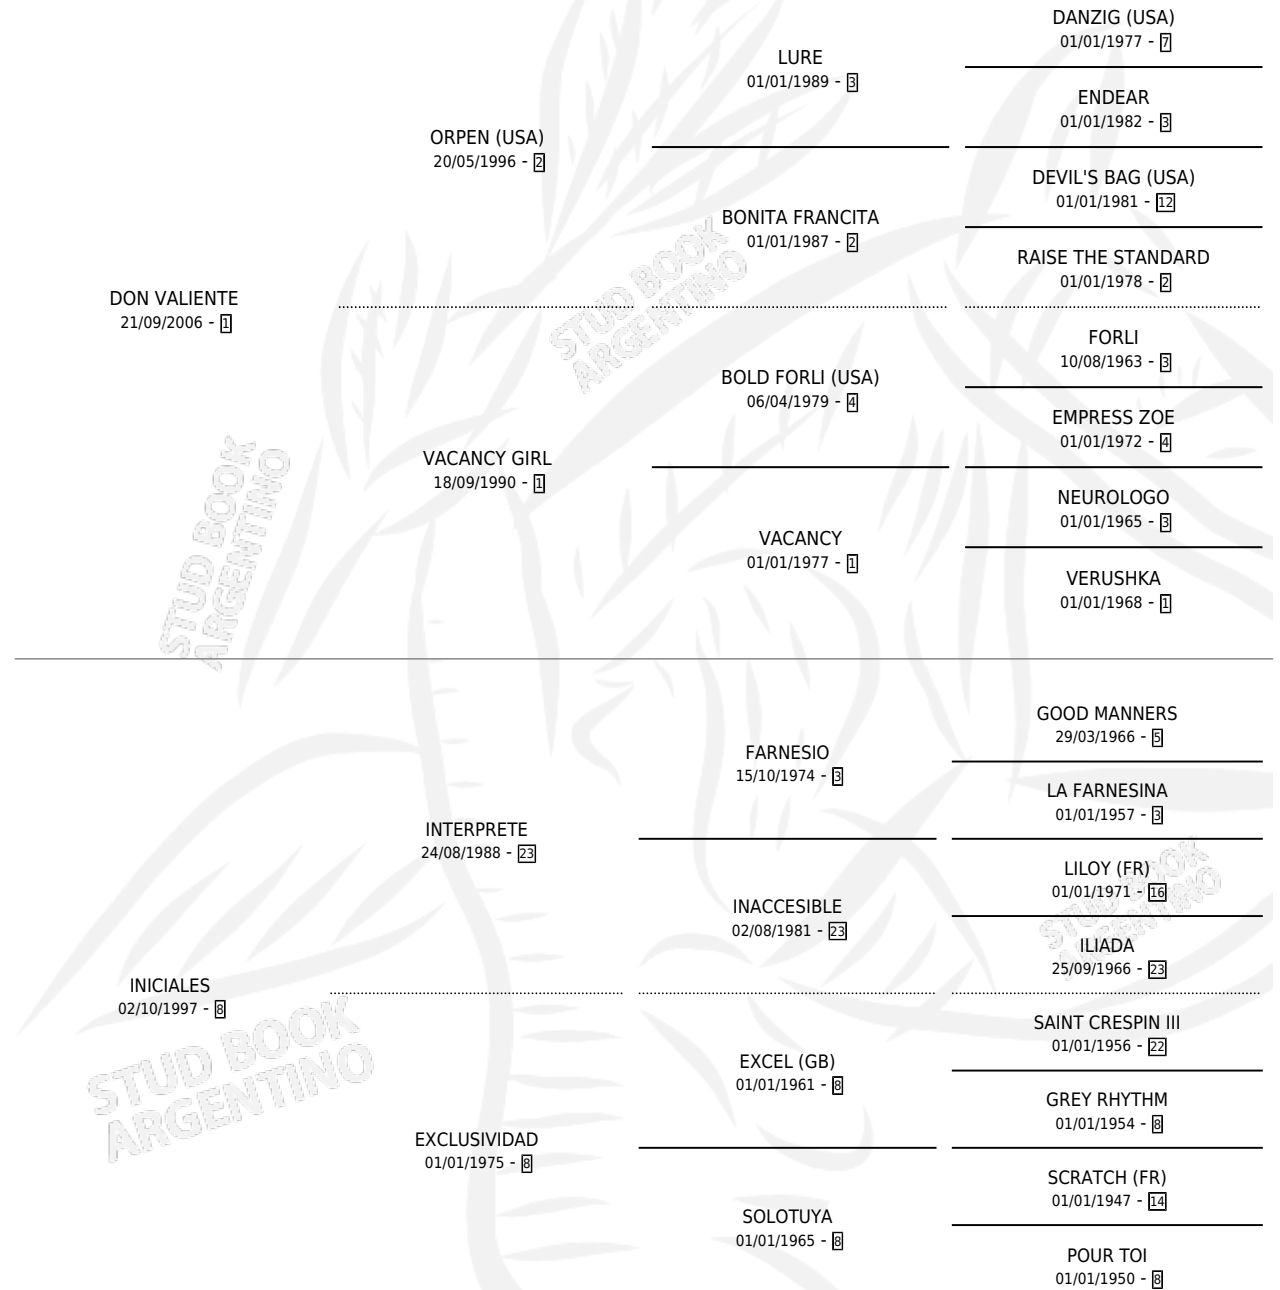

DDT

por **DON VALIENTE** y **INICIALES** por **INTERPRETE**

Argentina · Macho · Zaino · SP · 06/10/2013
Familia 8-c · Volumen 41

ESTADO

TIPIFICACIÓN SANGUÍNEA	X
TIPIFICACIÓN POR ADN	✓
PASAPORTE	✓
IDENTIFICACIÓN POR MICROCHIP	✓
REPRODUCTOR	X

Lugar de nacimiento: El Paraiso

Criador: El Paraiso

PEDIGREE