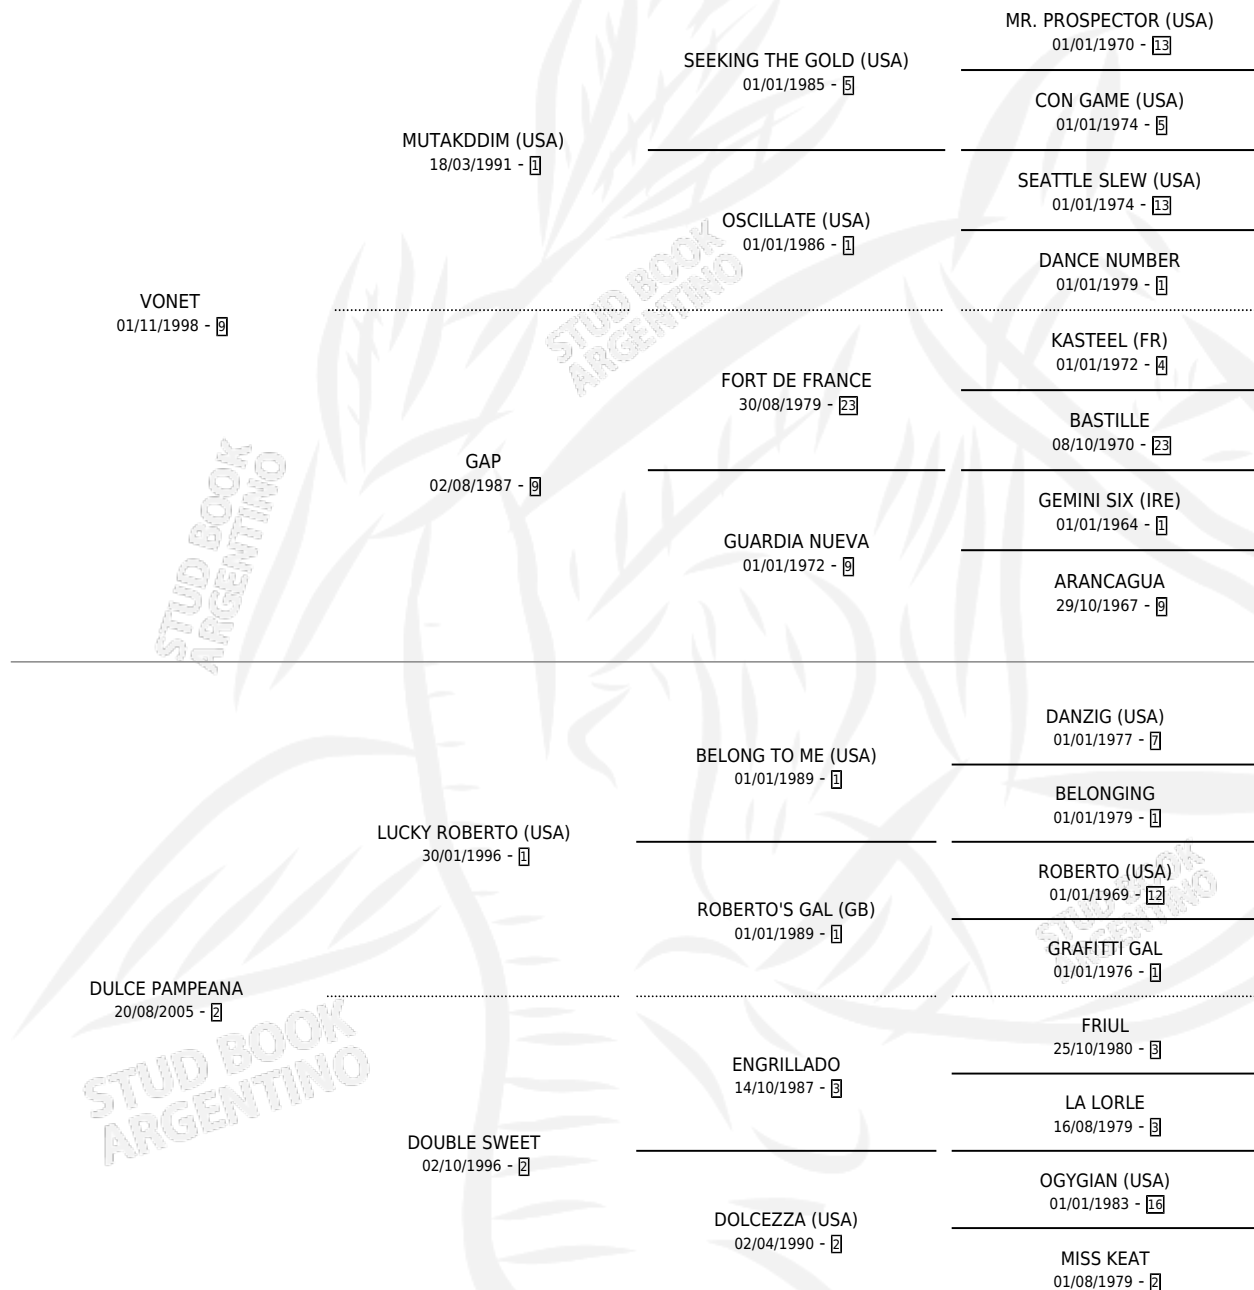

EWYWN

por VONET y DULCE PAMPEANA por LUCKY ROBERTO (USA)

Argentina · Hembra · Zaino · SP · 24/09/2013
Familia 2-f · Volumen 41

ESTADO

| | |
|------------------------------|---|
| TIPIFICACIÓN SANGUÍNEA | X |
| TIPIFICACIÓN POR ADN | ✓ |
| PASAPORTE | ✓ |
| IDENTIFICACIÓN POR MICROCHIP | ✓ |
| REPRODUCTOR | ✓ |

Lugar de nacimiento: Santa Catalina De Lagos
Criador: Santa Catalina De Lagos

PEDIGREE

S

mientos 0 / Efectividad 0.00%

| PADRILLO | PRODUCTO | CRIADOR | 1ER SERVICIO | ÚLTIMO SERVICIO |
|--------------|----------|---------|--------------|-----------------|
| CHARLES KING | ∅ | | 08/08/2017 | 08/08/2017 |