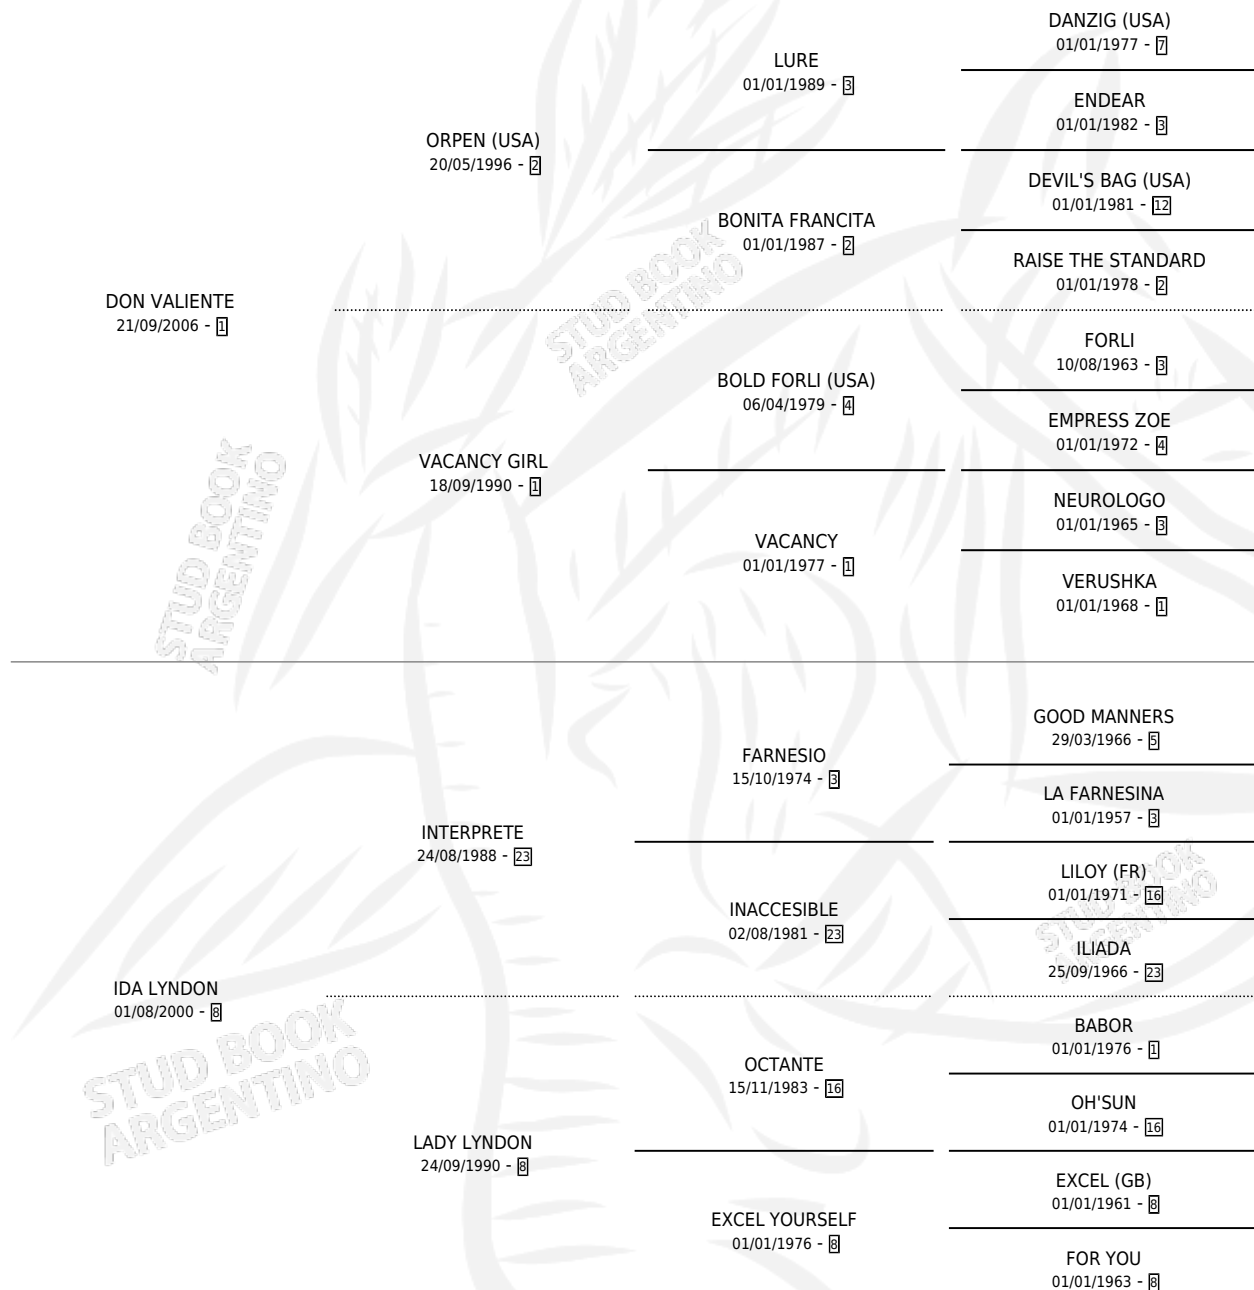

DESMOND LYNDON

por DON VALIENTE y IDA LYNDON por INTERPRETE

Argentina · Macho · Alazan · SP · 07/10/2013
Familia 8-c · Volumen 41

ESTADO

TIPIFICACIÓN SANGUÍNEA	X
TIPIFICACIÓN POR ADN	✓
PASAPORTE	✓
IDENTIFICACIÓN POR MICROCHIP	✓
REPRODUCTOR	X

Lugar de nacimiento: El Paraiso

Criador: El Paraiso

PEDIGREE

CAMPAÑA

Solo carreras oficiales de Argentina

POR EDAD

EDAD	CC	1°	2°	3°	4°	5°	NP	CLC	CLG	CLCG1	CLGG1	IMPORTE	GANANCIA / CC
3 AÑOS	2	0	0	0	0	0	2	0	0	0	0	\$0	\$0
4 AÑOS	9	2	1	0	1	0	5	0	0	0	0	\$169,900	\$18,878
5 AÑOS	2	0	0	0	0	0	2	0	0	0	0	\$0	\$0
TOTALES	13	2	1	0	1	0	9	0	0	0	0	\$169,900	\$13,069
%		15.4%	7.7%	0.0%	7.7%	0.0%	69.2%	0.0%	0.0%	0.0%	0.0%		