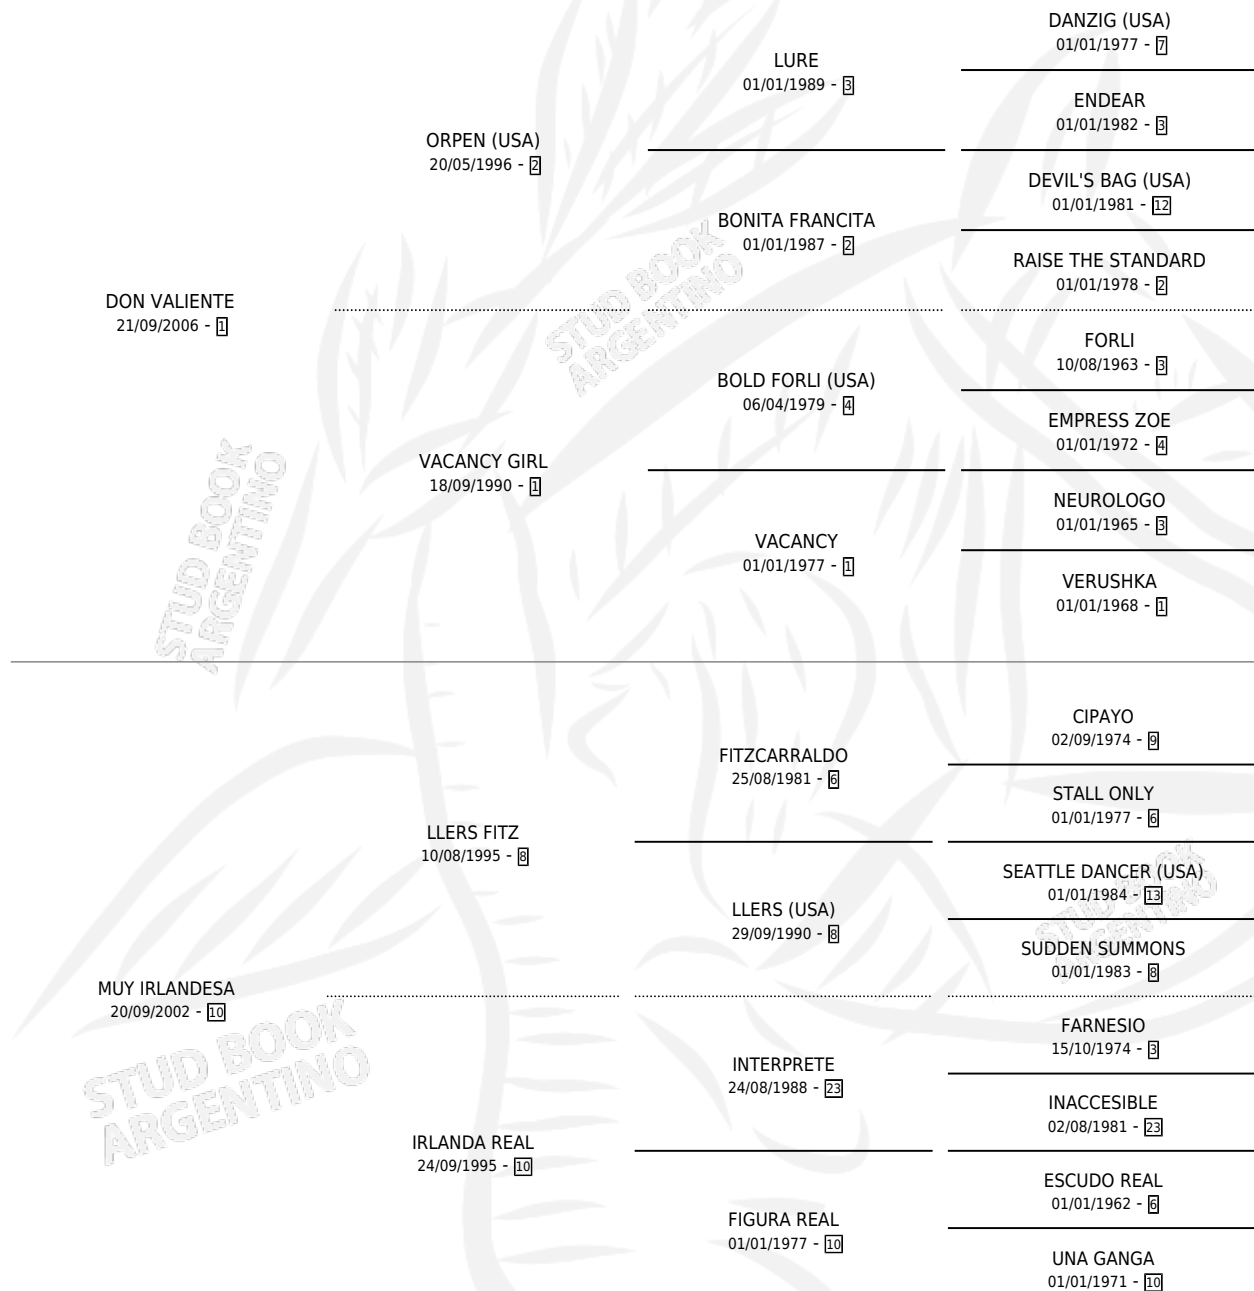

DUGGERO

por **DON VALIENTE** y **MUY IRLANDESA** por **LLERS FITZ**

Argentina · Macho · Alazan · SP · 09/10/2013
Familia 10-d · Volumen 41

ESTADO

TIPIFICACIÓN SANGUÍNEA	X
TIPIFICACIÓN POR ADN	✓
PASAPORTE	✓
IDENTIFICACIÓN POR MICROCHIP	✓
REPRODUCTOR	X

Lugar de nacimiento: El Paraiso

Criador: El Paraiso

PEDIGREE

DUGGERO

Datos oficiales del Stud Book Argentino

Documento generado el 09/05/2026

studbook.org.ar