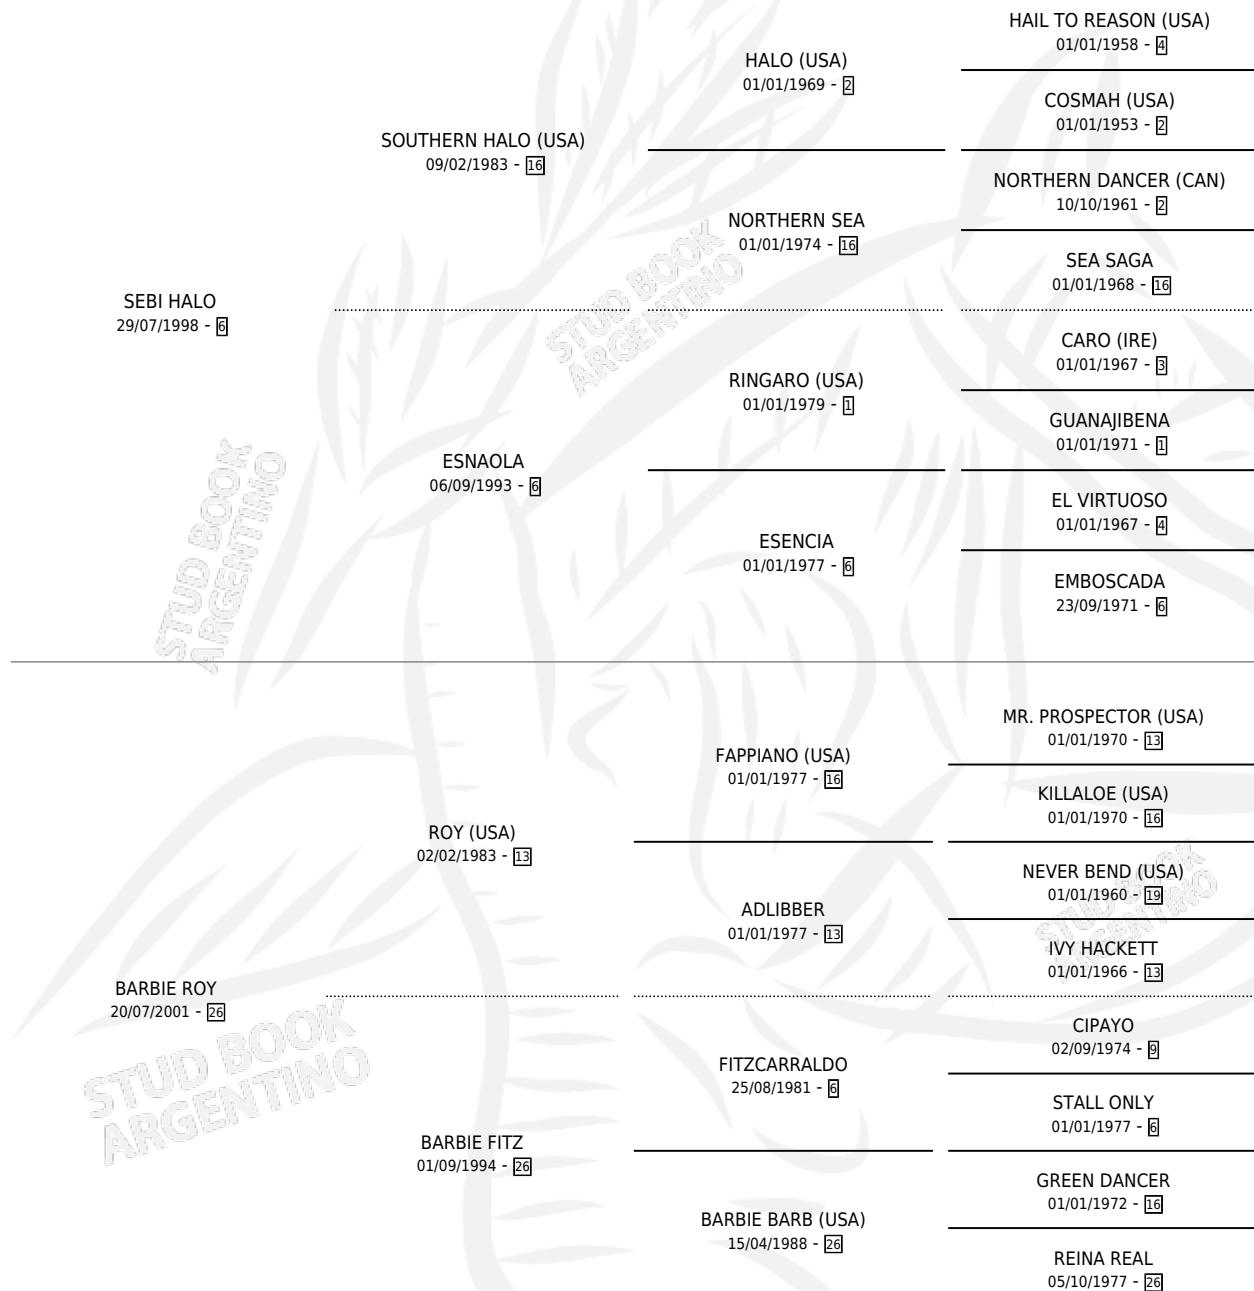

SUZANNE ROY

por SEBI HALO y BARBIE ROY por ROY (USA)

Argentina · Hembra · Zaino · SP · 09/10/2013
Familia 26 · Volumen 41

ESTADO

TIPIFICACIÓN SANGUÍNEA	X
TIPIFICACIÓN POR ADN	✓
PASAPORTE	✓
IDENTIFICACIÓN POR MICROCHIP	✓
REPRODUCTOR	X

Lugar de nacimiento: El Paraiso

Criador: El Paraiso

PEDIGREE