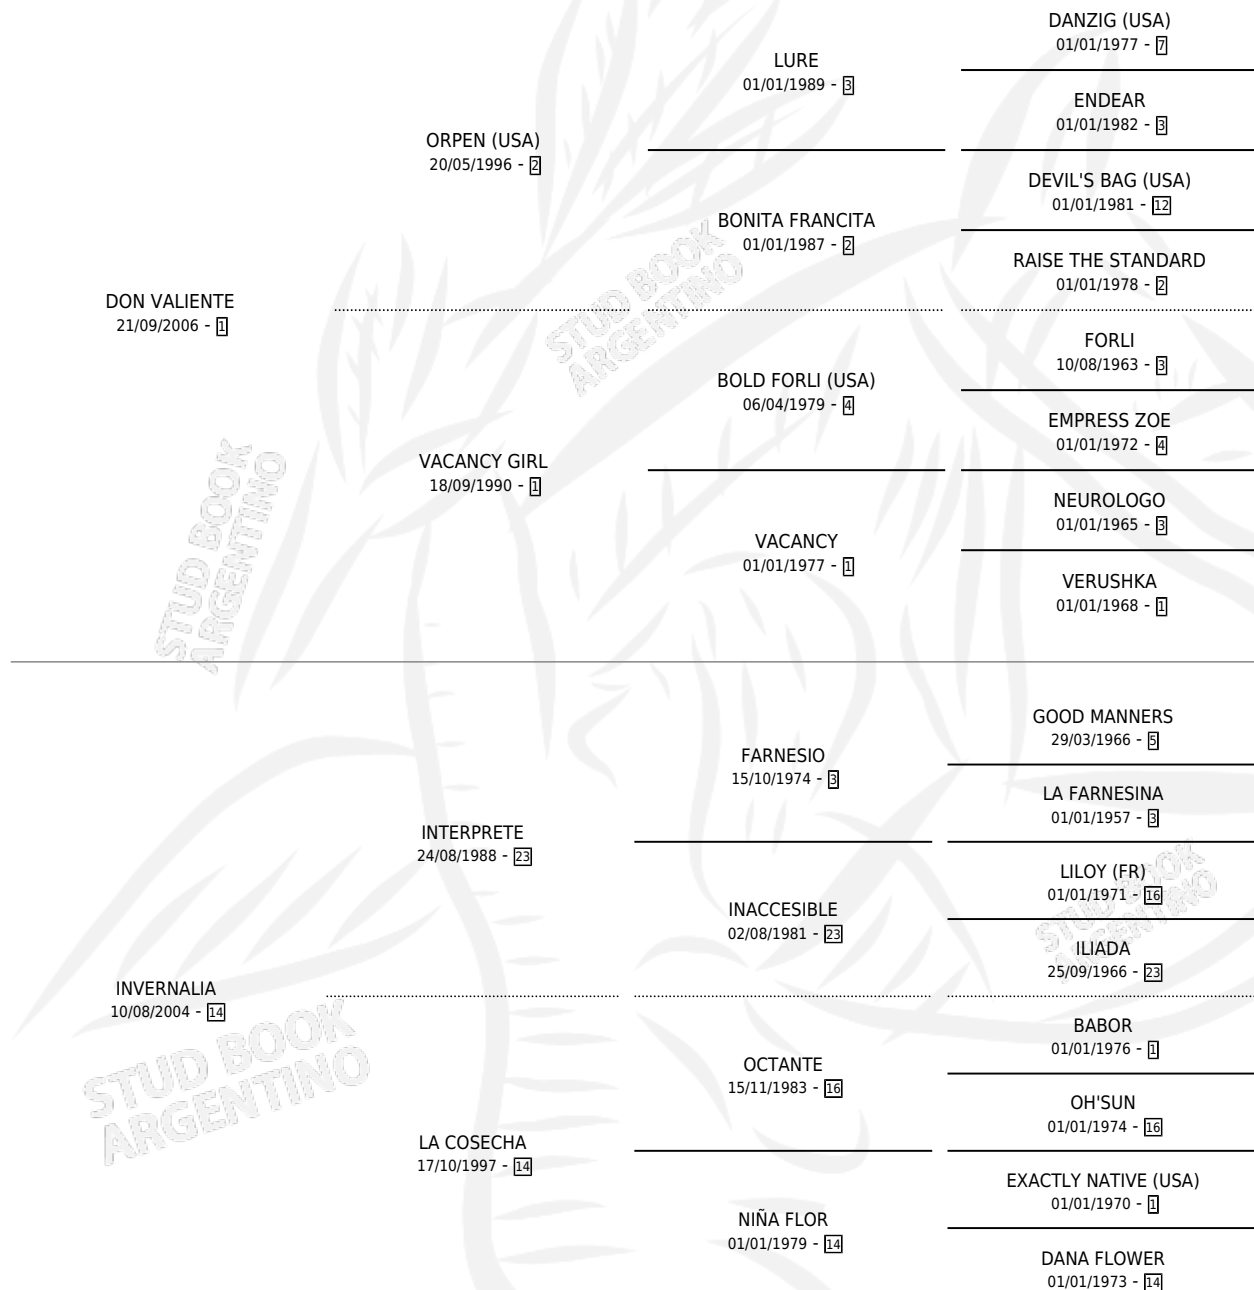

DURO INVIERNO

por **DON VALIENTE** y **INVERNALIA** por **INTERPRETE**

Argentina · Macho · Zaino · SP · 12/10/2013
Familia 14-e · Volumen 41

ESTADO

TIPIFICACIÓN SANGUÍNEA	X
TIPIFICACIÓN POR ADN	✓
PASAPORTE	✓
IDENTIFICACIÓN POR MICROCHIP	✓
REPRODUCTOR	X

Lugar de nacimiento: El Paraiso

Criador: El Paraiso

PEDIGREE

CAMPAÑA

Solo carreras oficiales de Argentina

POR EDAD

EDAD	CC	1°	2°	3°	4°	5°	NP	CLC	CLG	CLCG1	CLGG1	IMPORTE	GANANCIA / CC
4 AÑOS	4	0	0	0	0	1	3	0	0	0	0	\$3,000	\$750
TOTALES	4	0	0	0	0	1	3	0	0	0	0	\$3,000	\$750
%		0.0%	0.0%	0.0%	0.0%	25.0%	75.0%	0.0%	0.0%	0.0%	0.0%		

No placés en Palermo y San Isidro en 4 carreras disputadas.

POR DISTANCIA

HIPODROMO	CC	1°	2°	3°	4°	5°	NP	CLC	CLG	CLCG1	CLGG1	IMPORTE
SAN ISIDRO	3	0	0	0	0	0	3	0	0	0	0	\$0
1100 MTS	1	0	0	0	0	0	1	0	0	0	0	\$0
1300 MTS	1	0	0	0	0	0	1	0	0	0	0	\$0
1000 MTS	1	0	0	0	0	0	1	0	0	0	0	\$0
PALERMO	1	0	0	0	0	1	0	0	0	0	0	\$3,000
1200 MTS	1	0	0	0	0	1	0	0	0	0	0	\$3,000