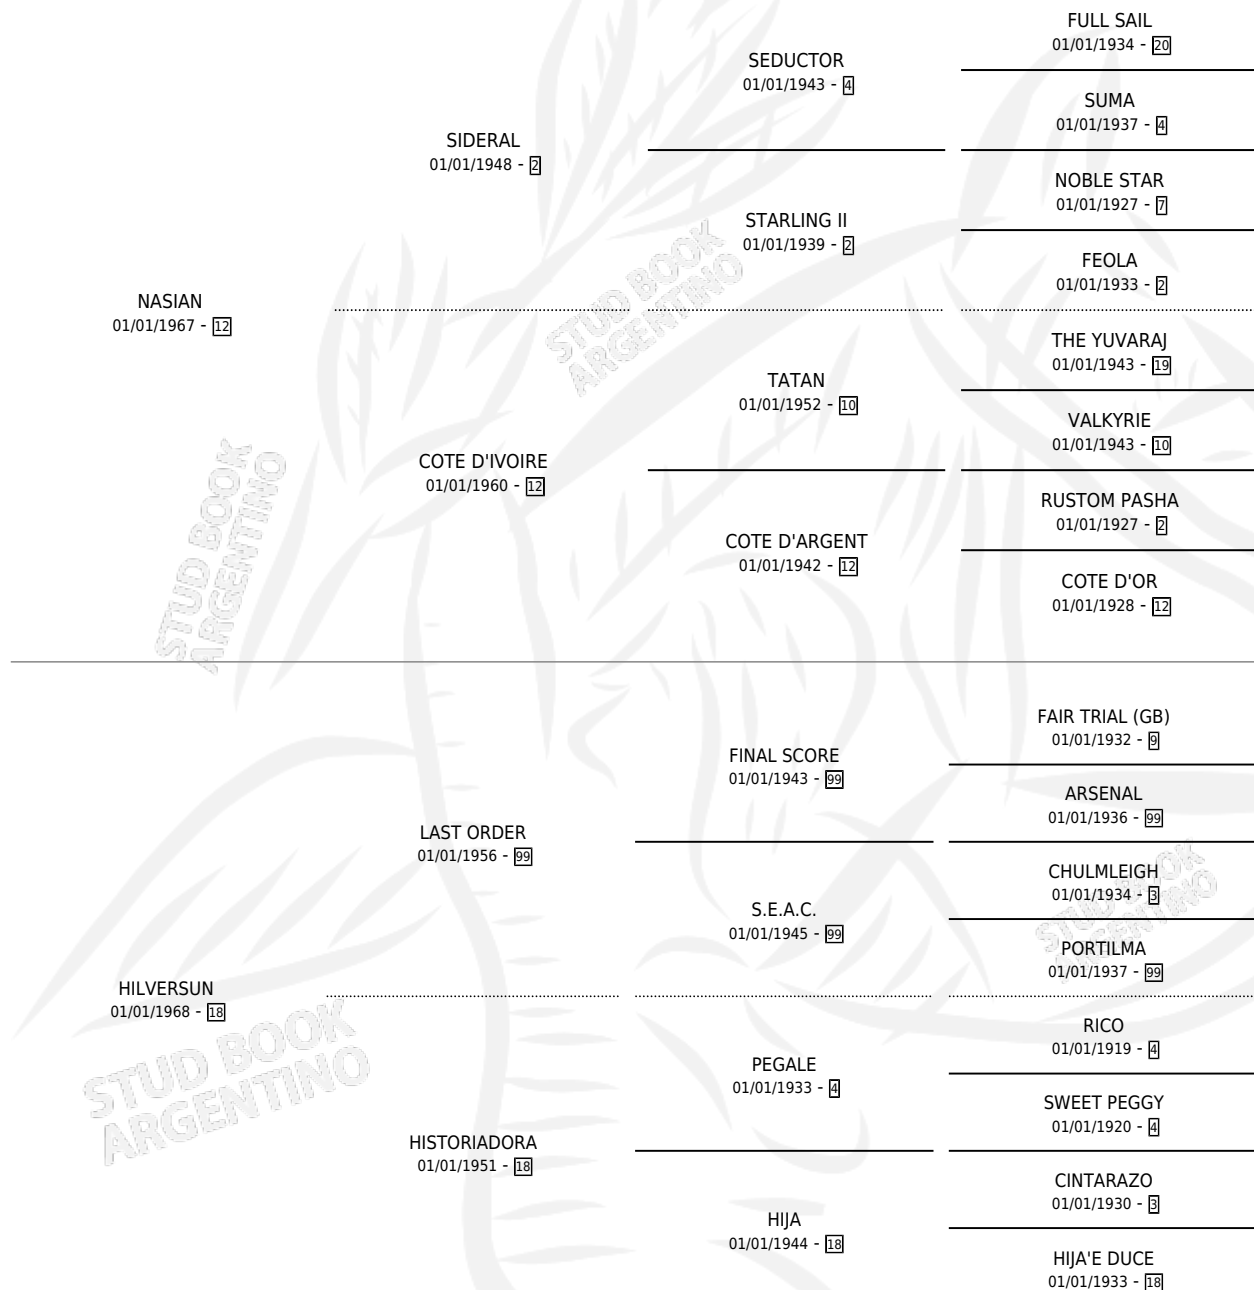

Lugar de nacimiento: Campo particular

Criador: Sin dato

~

HIJOS

	MACHOS	HEMBRAS
7 NACIERON	2	5
4 CORRIERON	1	3
3 GANARON	1	2
0 GANADORES CL	0 GANADORES GR	0 GANADORES G1

PEDIGREE

CAMPAÑA

Solo carreras oficiales de Argentina