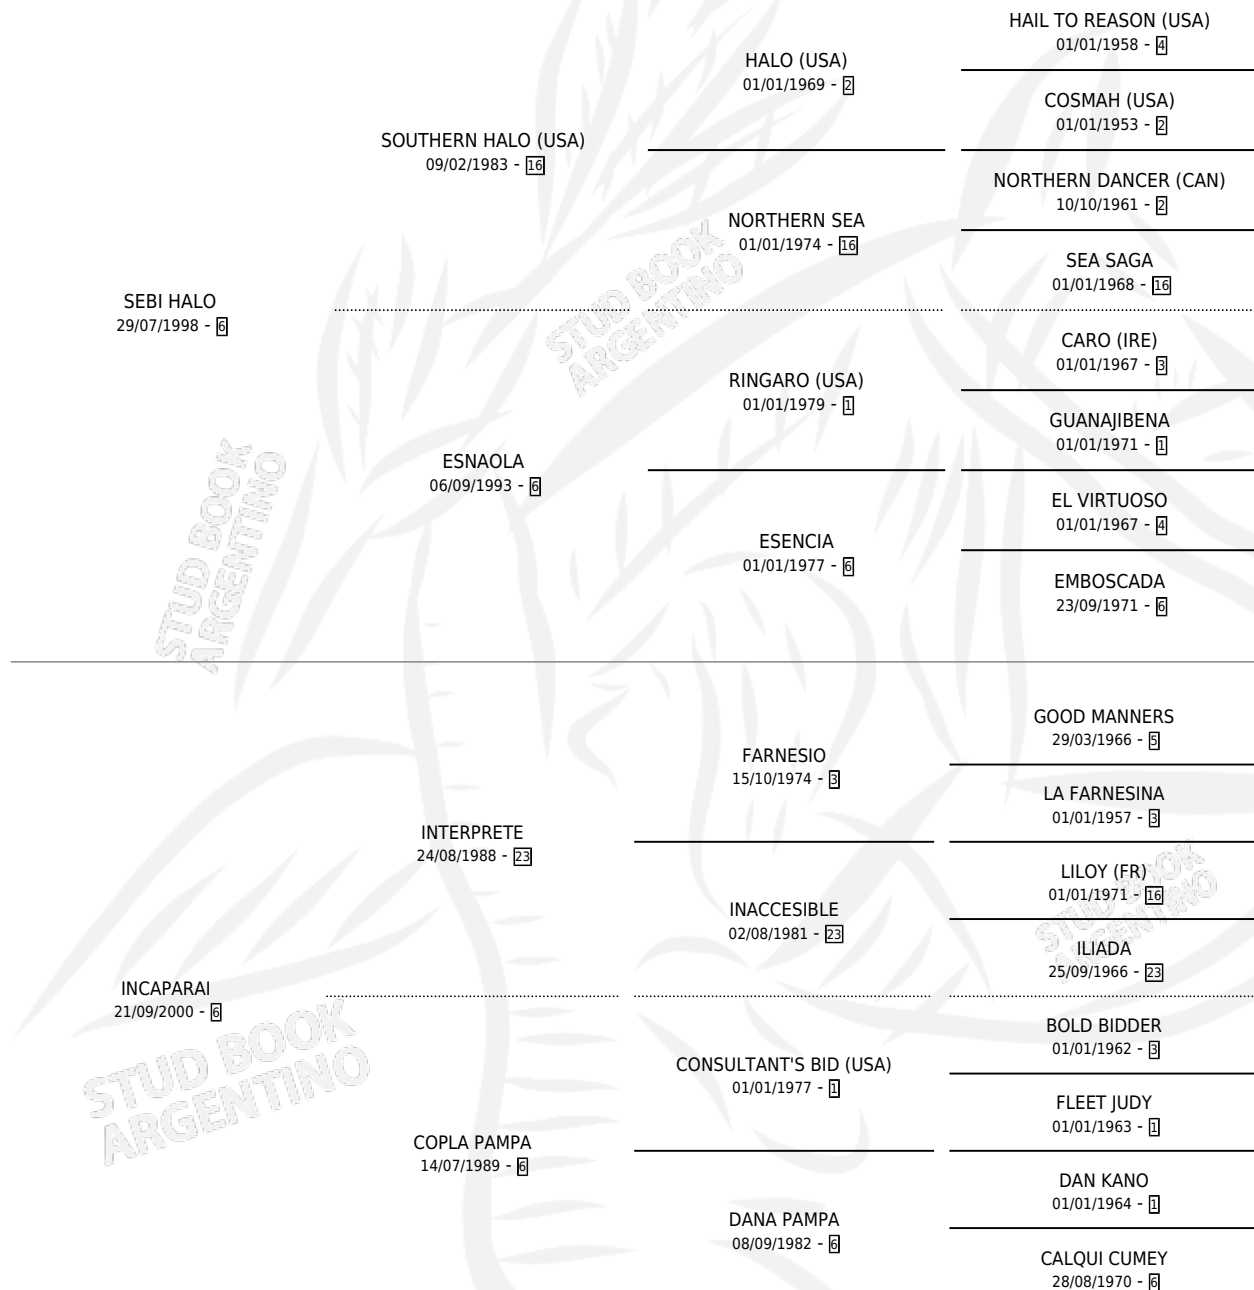

Lugar de nacimiento: El Paraiso

Criador: El Paraiso

~

HIJOS

	MACHOS	HEMBRAS
8 NACIERON	4	4
2 CORRIERON	2	0
1 GANARON	1	0
0 GANADORES CL	0 GANADORES GR	0 GANADORES G1

PEDIGREE

CAMPAÑA

Solo carreras oficiales de Argentina