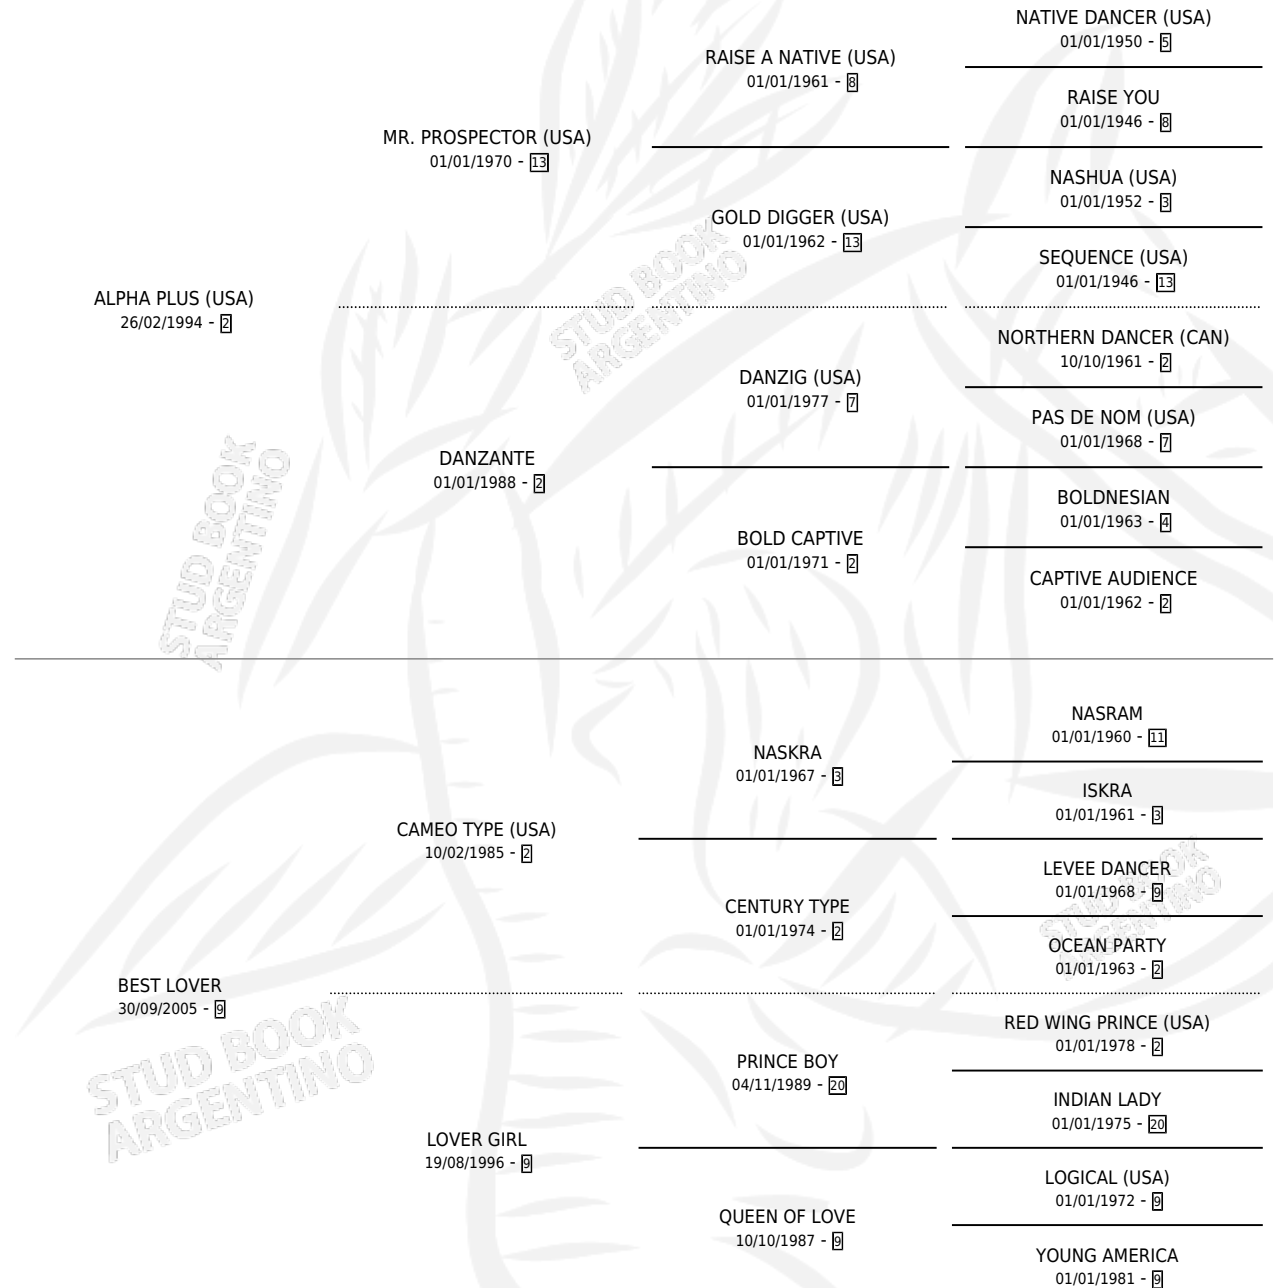

KINOTO PLUS

por **ALPHA PLUS (USA)** y **BEST LOVER** por **CAMEO TYPE (USA)**

Argentina · Macho · Zaino · SP · 18/09/2013
Familia 9-c · Volumen 41

ESTADO

TIPIFICACIÓN SANGUÍNEA	X
TIPIFICACIÓN POR ADN	✓
PASAPORTE	✓
IDENTIFICACIÓN POR MICROCHIP	✓
REPRODUCTOR	X

Lugar de nacimiento: Campo particular
Criador: Dimaro De Marelli Maria Alicia

PEDIGREE

CAMPAÑA

Solo carreras oficiales de Argentina

POR EDAD

EDAD	CC	1°	2°	3°	4°	5°	NP	CLC	CLG	CLCG1	CLGG1	IMPORTE	GANANCIA / CC
3 AÑOS	2	0	0	0	0	0	2	0	0	0	0	\$0	\$0
4 AÑOS	2	0	0	0	0	0	2	0	0	0	0	\$0	\$0
TOTALES	4	0	0	0	0	0	4	0	0	0	0	\$0	\$0
%		0.0%	0.0%	0.0%	0.0%	0.0%	100%	0.0%	0.0%	0.0%	0.0%		